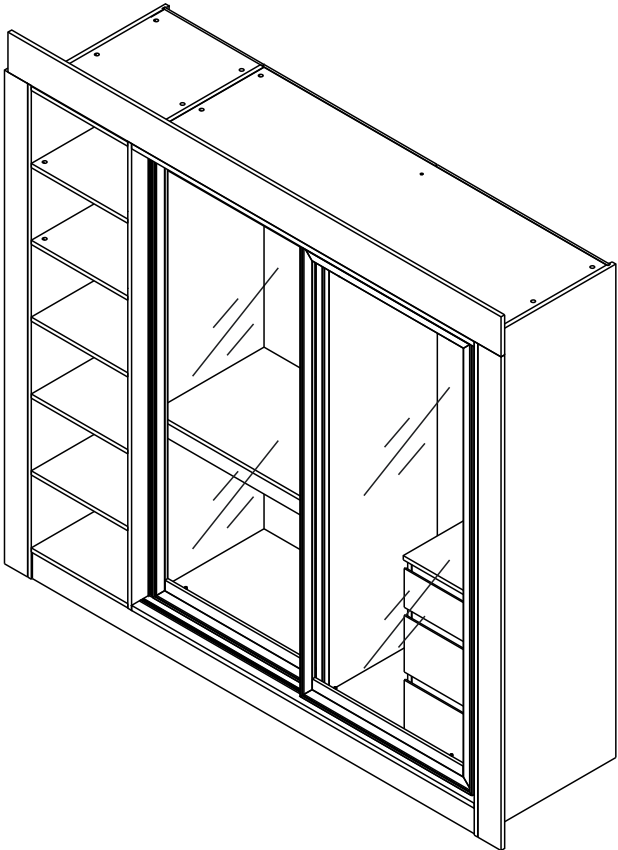

# PJ. ไซมิส พระราม9

WARDROBE (N118)

รูส่ายไฟออกเจาะขึ้นบนแผ่น TOPหน้างาน

ไม้กอน x12