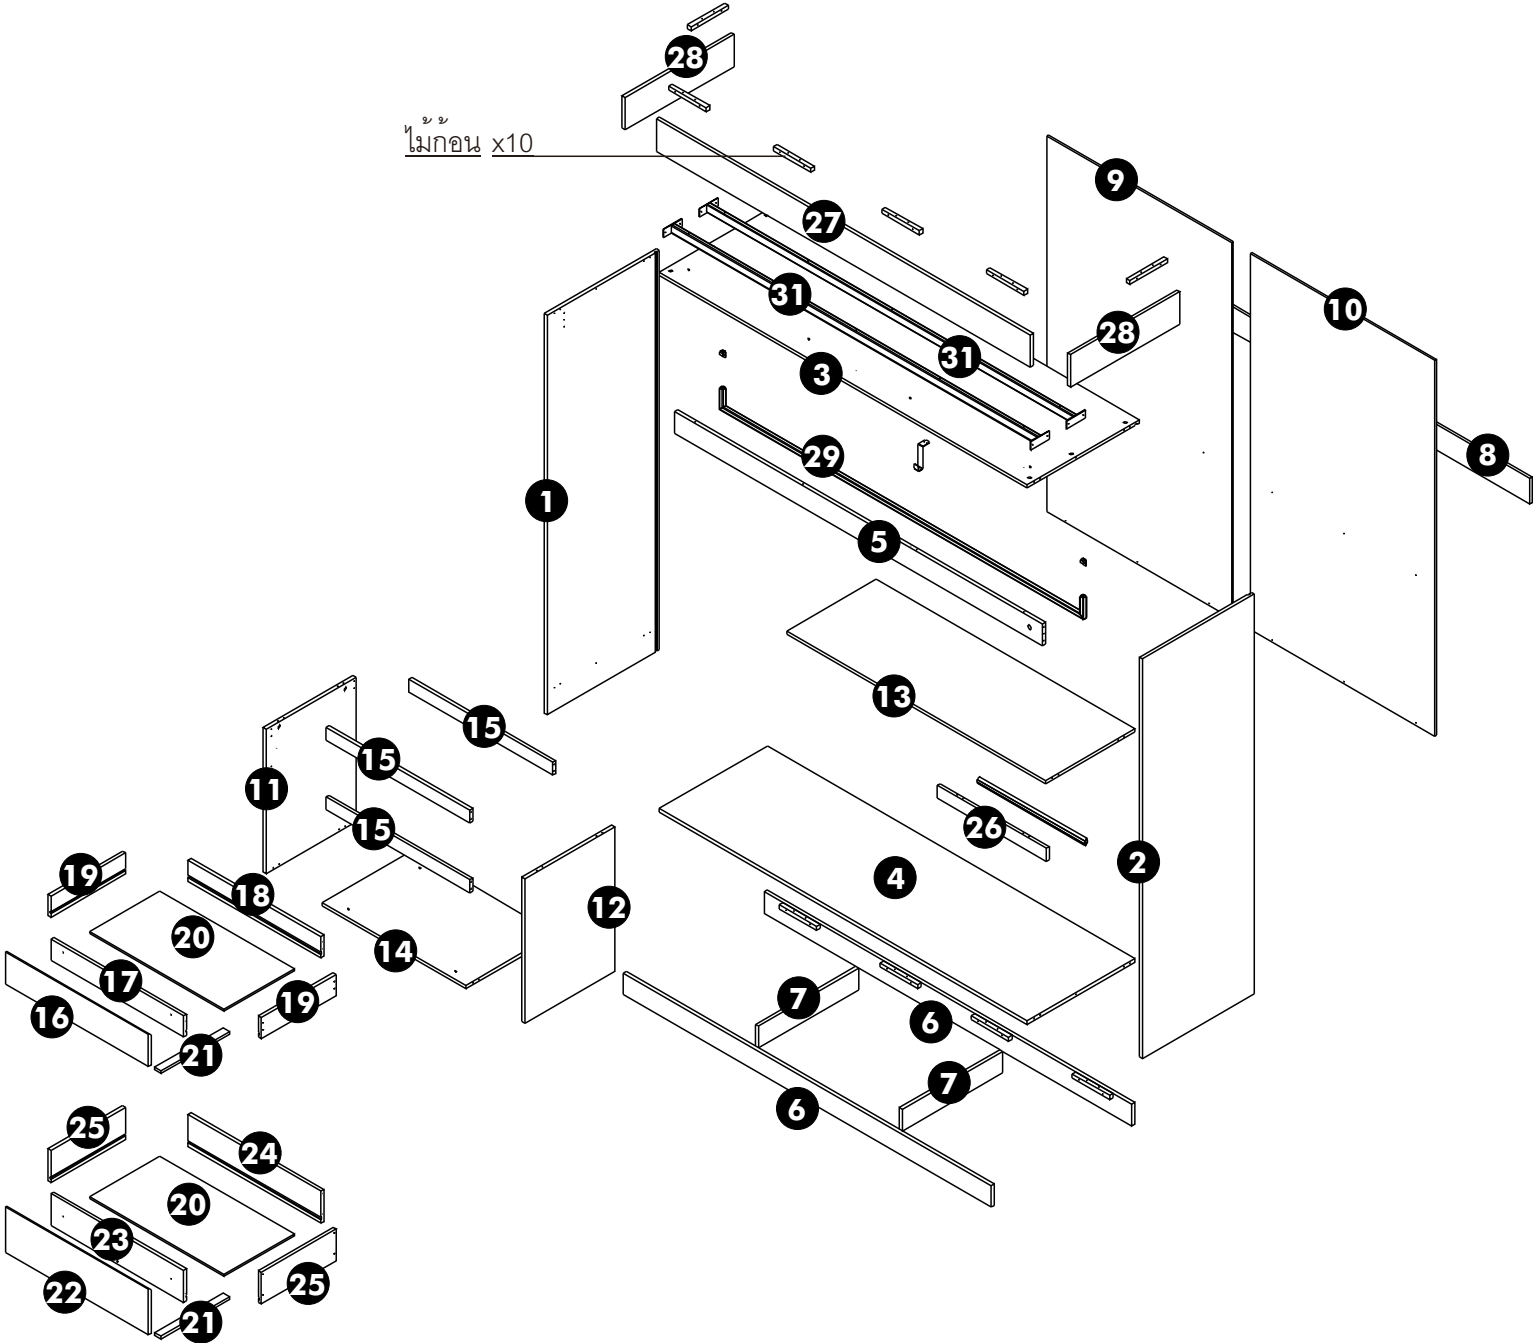

# PJ. ไซมิส พระราม9

WARDROBE (N115L)

ไม้กอน x10