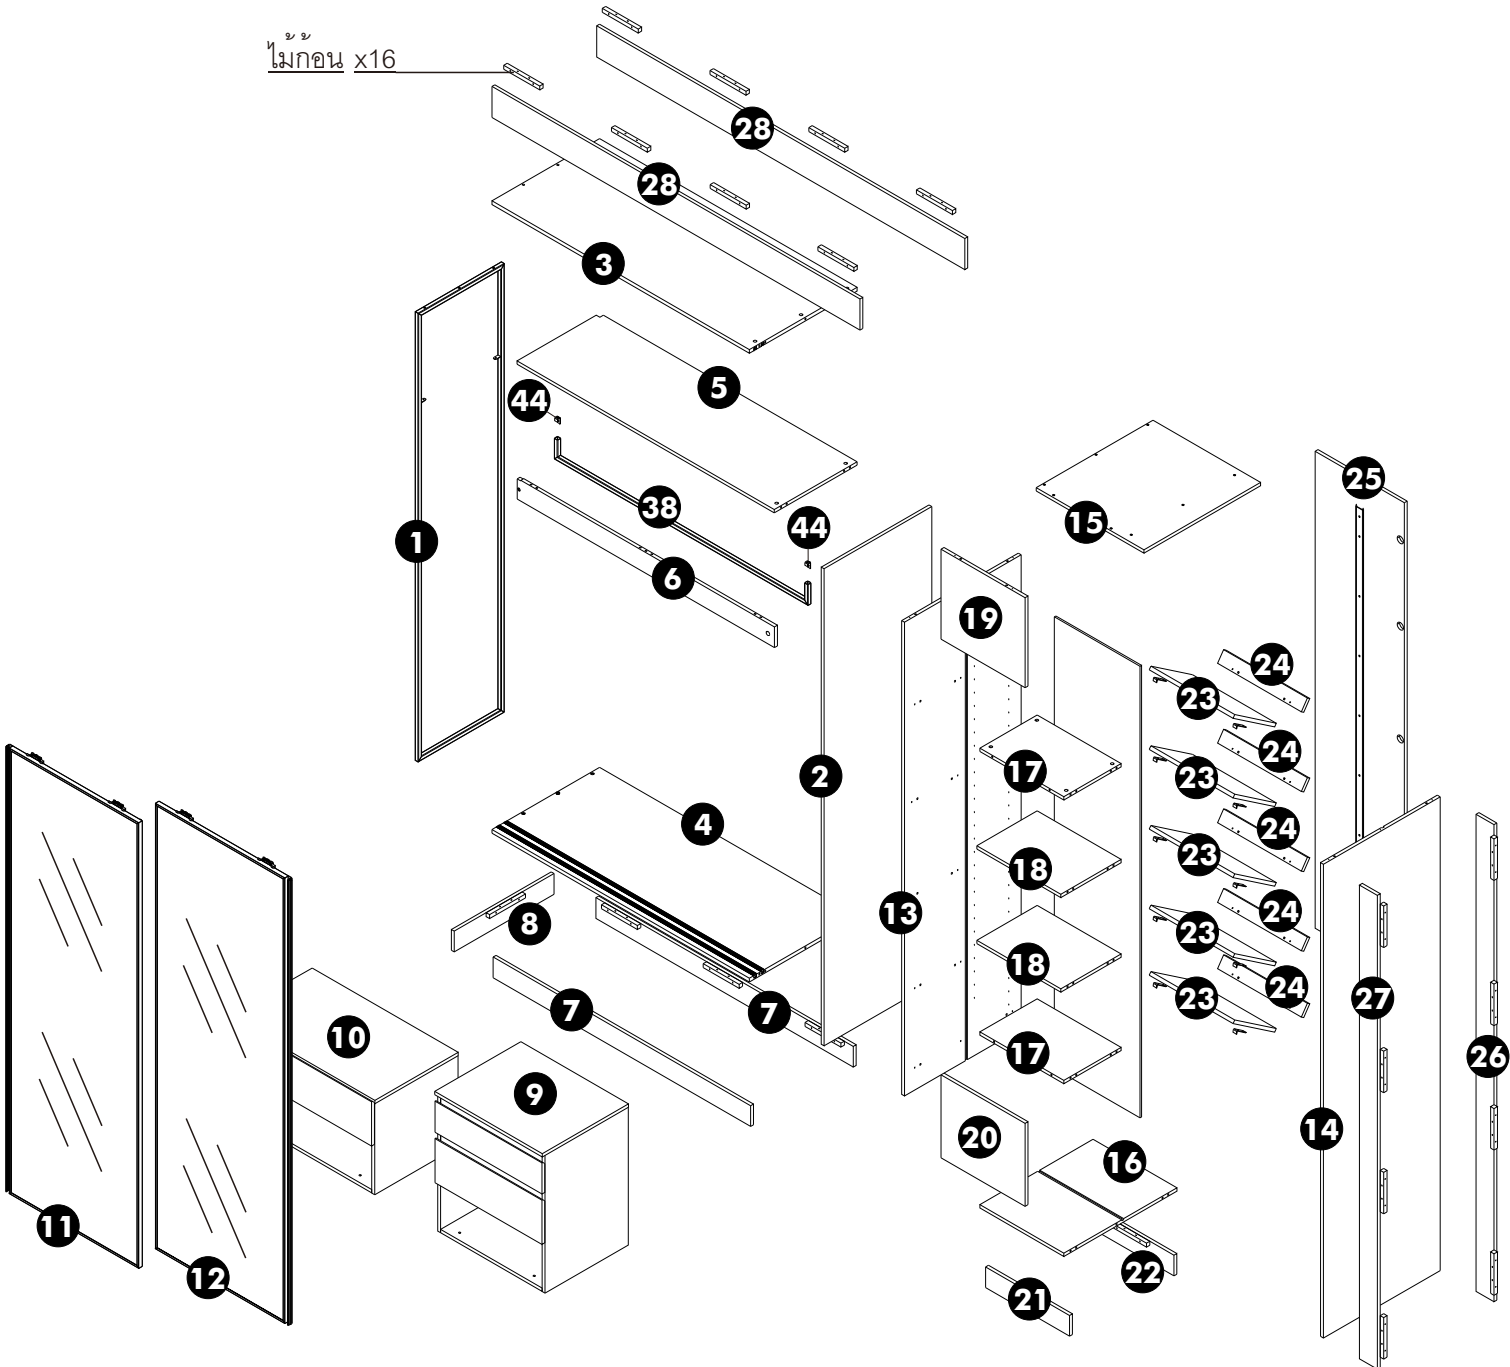

PJ. ไซมิส พระราม9

WARDROBE (N113L)

ไม้กอน x16