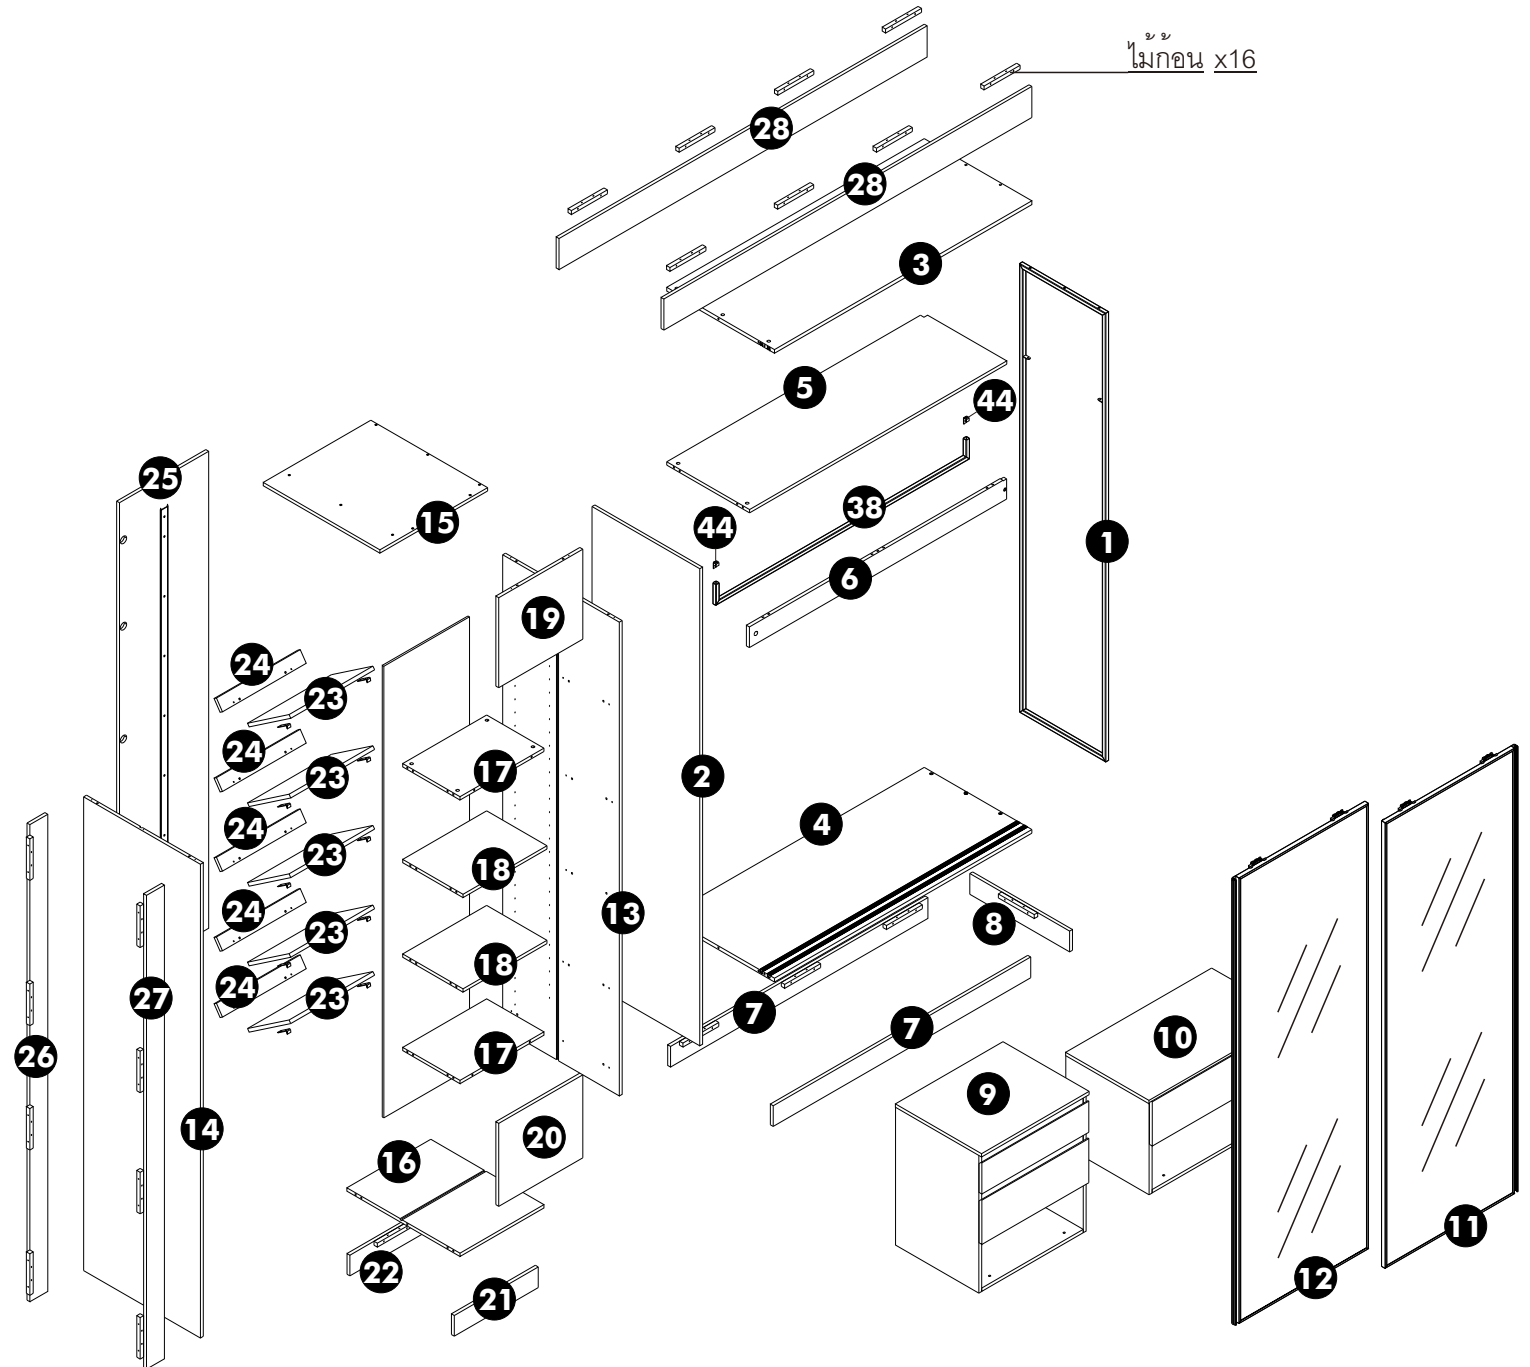

PJ. ไซมิส พระราม9

WARDROBE (N113R)

ไม้กอน x16