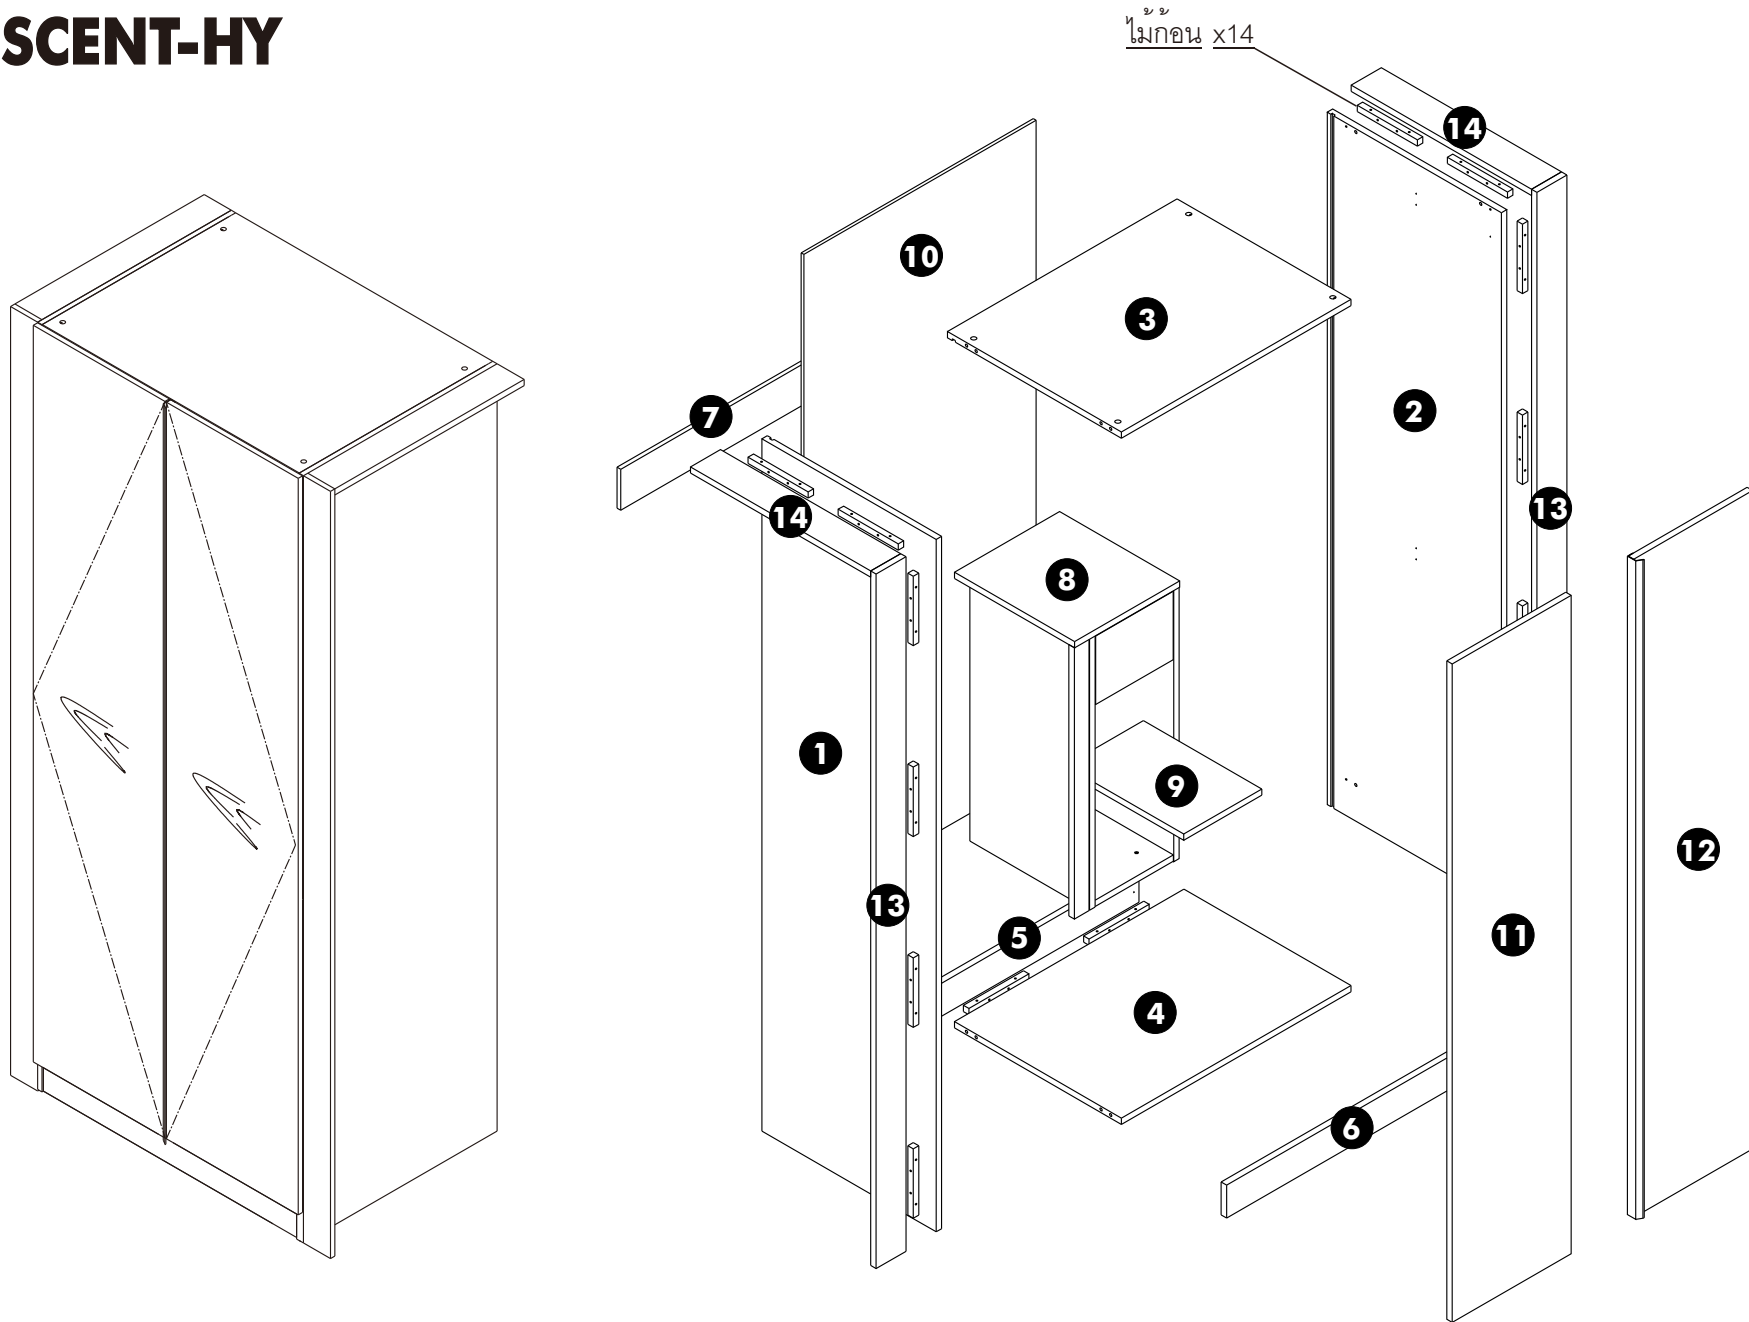

WARDROBE (N52)

PJ. ESCENT-HY

050522-0 160097888