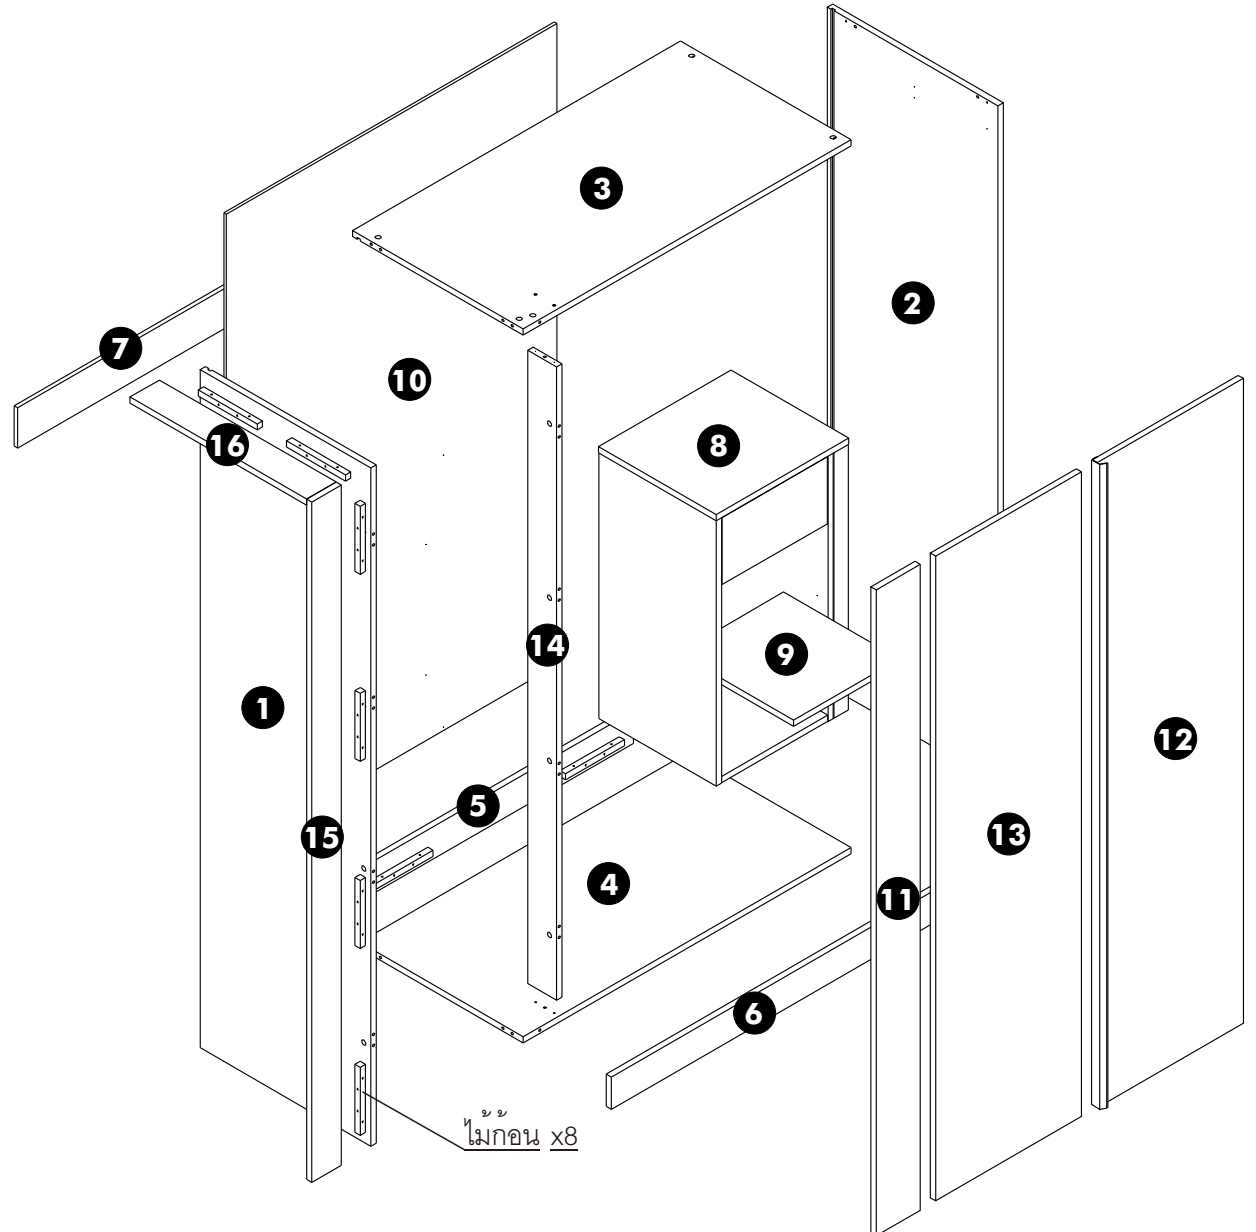

WARDROBE (N27L)

PJ. ESCENT-HY

050522-0 160097865