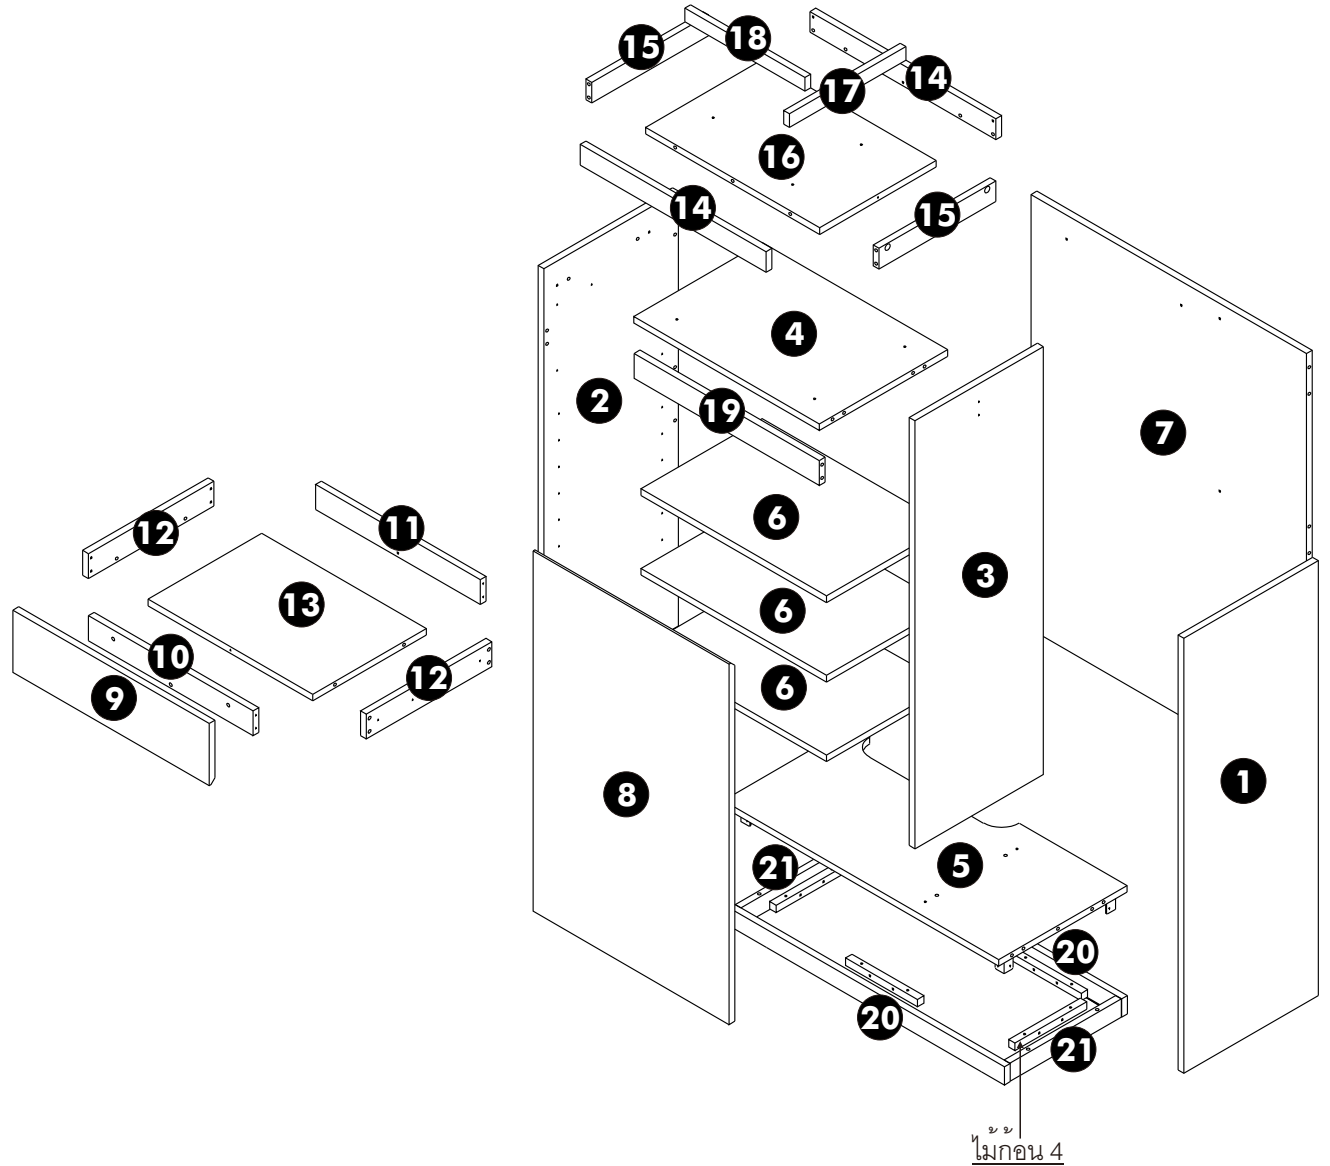

ตู้รองเท้า (N100L)

PJ. Flexi Rattanathibet (Slash)

041122-02:160096716