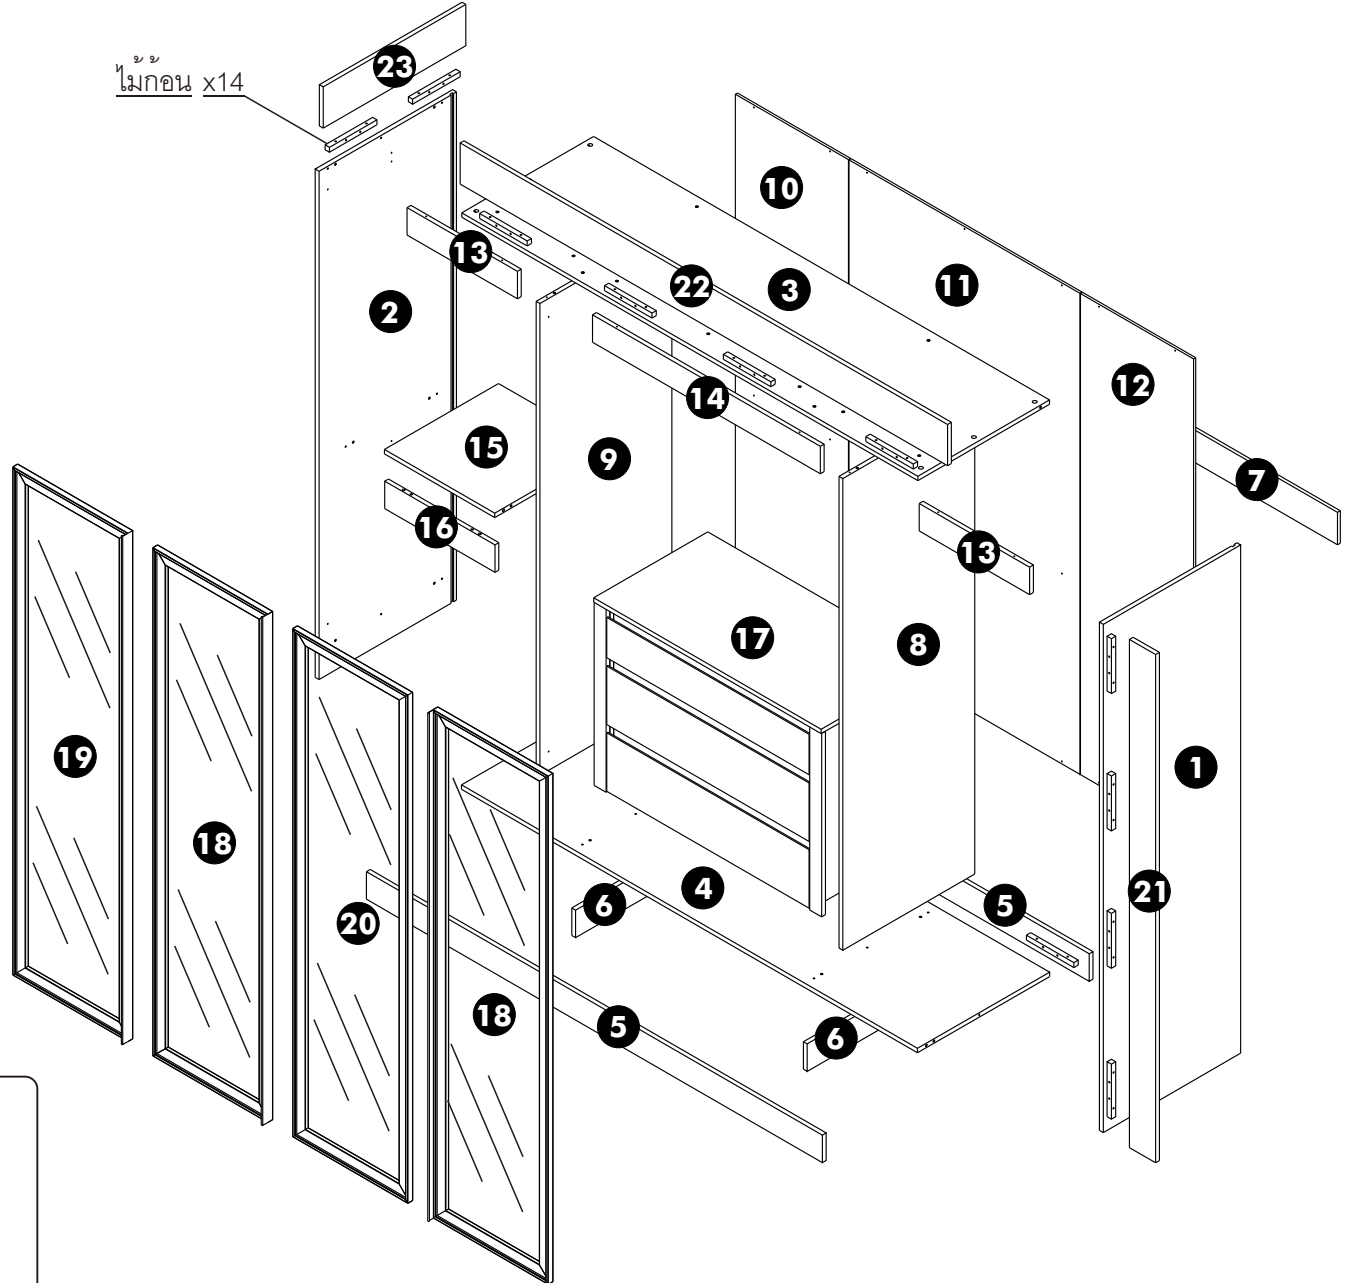

WARDROBE (N182R)

รูสายไฟออกเจาะขึ้นบนแผ่น TOP หน้าที่งาน

PJ. ไซมิส พระราม9

ไม้กอน x14

ระยะเจาะสายไฟออก