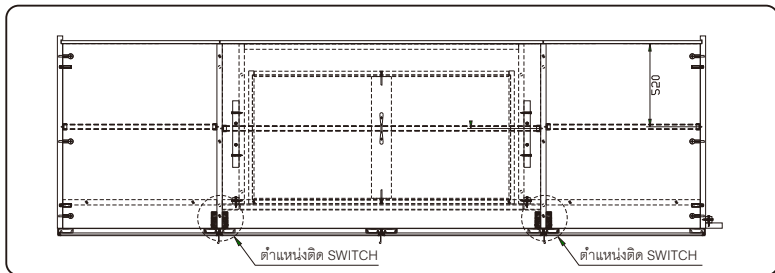

WARDROBE (N182R)

รูสายไฟออกเจาะขึ้นบนแผ่น TOP หน้าที่งาน

PJ. ไซมิส พระราม9

ไม้กอน x14

ระยะเจาะสายไฟออก