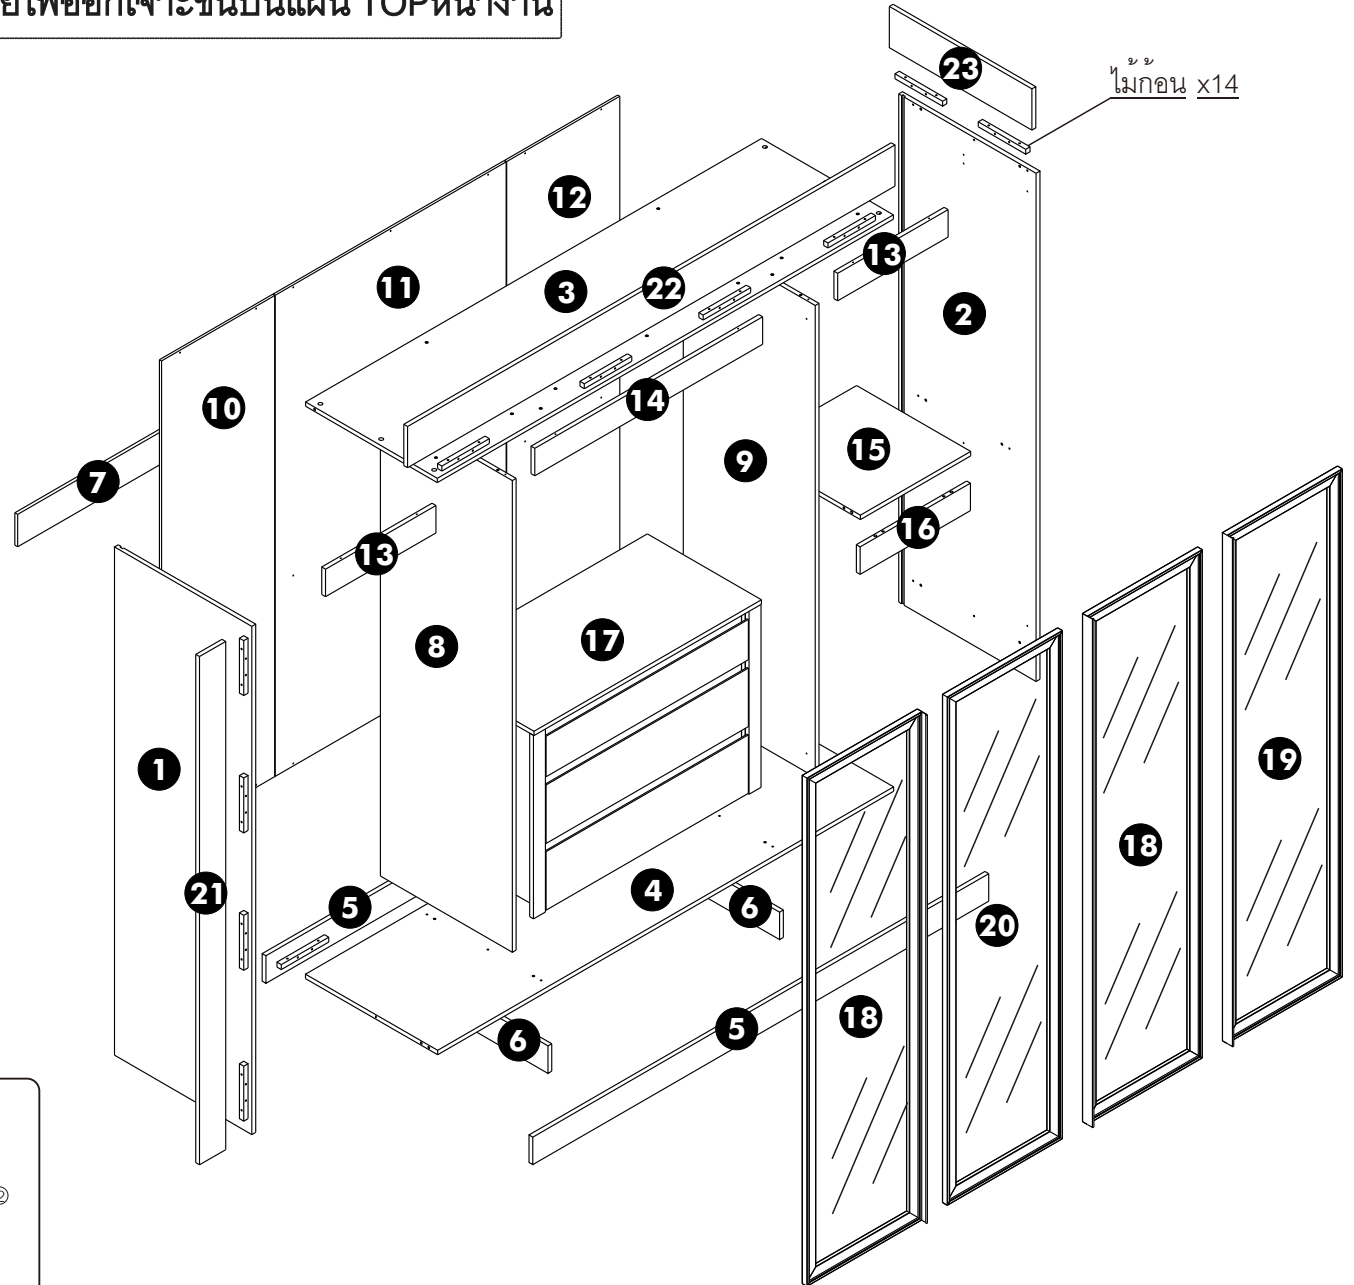

WARDROBE (N182L)

PJ. ไซมิส พระราม9

รูสายไฟออกเจาะขึ้นบนแผ่น TOPหน้างาน

ระยะเจาะสายไฟออก