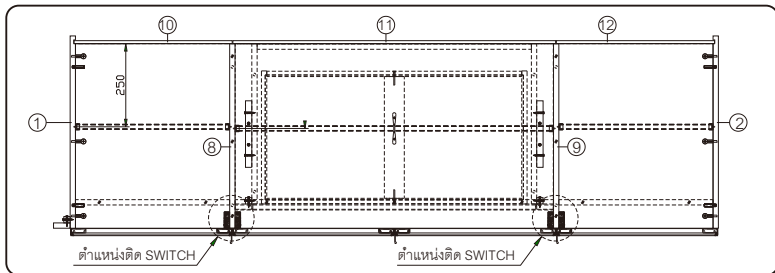

WARDROBE (N182L)

PJ. ไซมิส พระราม9

รูสายไฟออกเจาะขึ้นบนแผ่น TOPหน้างาน

ระยะเจาะสายไฟออก