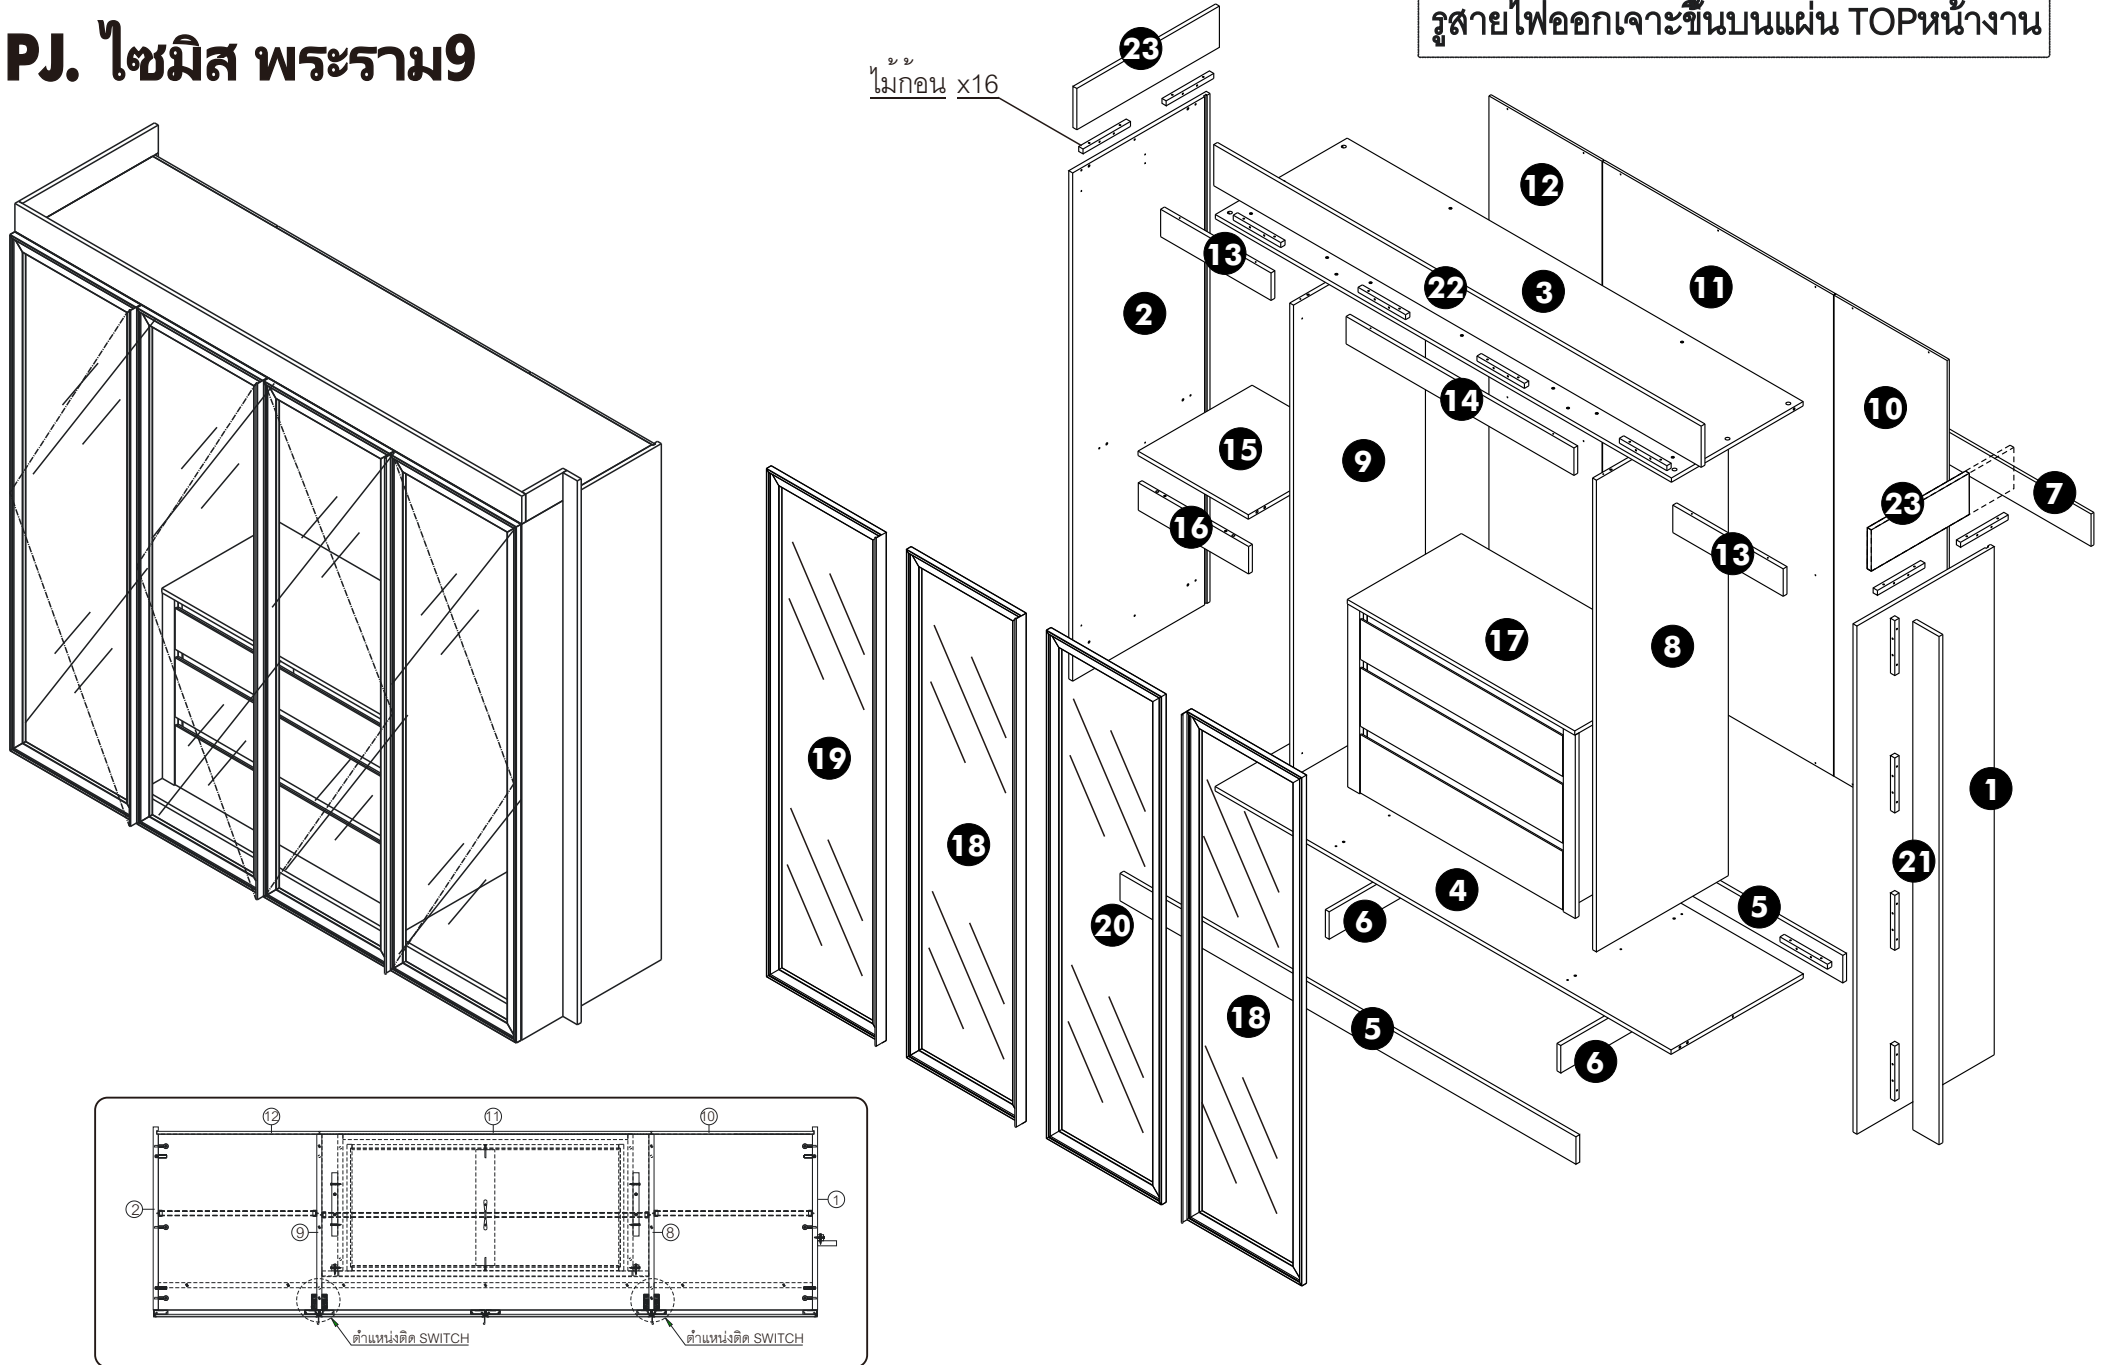

WARDROBE (N181R)

PJ. ไซมิส พระราม9

รูส่ายไฟออกเจาะขึ้นบนแผ่น TOP หน้าที่งาน

ระยะเจาะสายไฟออก