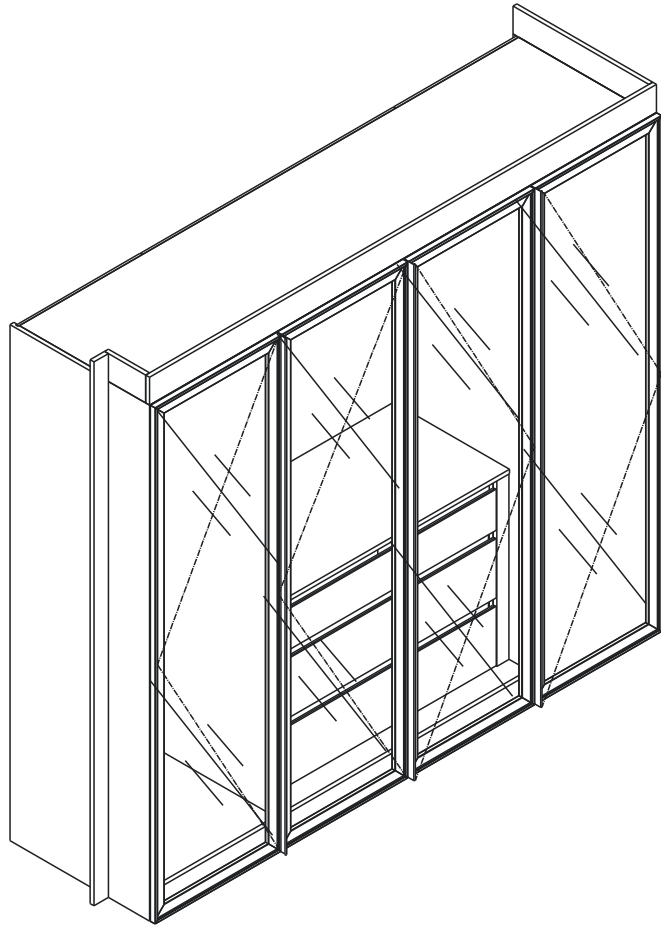

WARDROBE (N181L)

PJ. ไซมิส พระราม9

รูสายไฟออกเจาะขึ้นบนแผ่น TOPหน้างาน

ระยะเจาะสายไฟออก