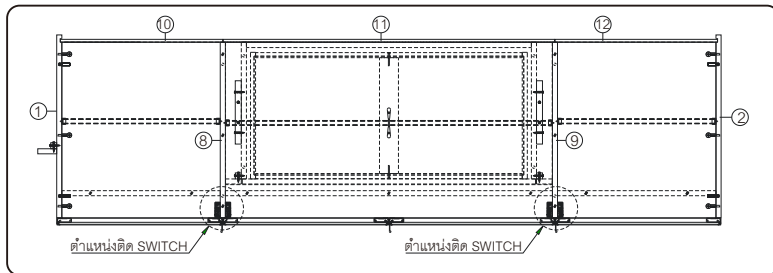

WARDROBE (N181L)

PJ. ไซมิส พระราม9

รูสายไฟออกเจาะขึ้นบนแผ่น TOPหน้างาน

ระยะเจาะสายไฟออก