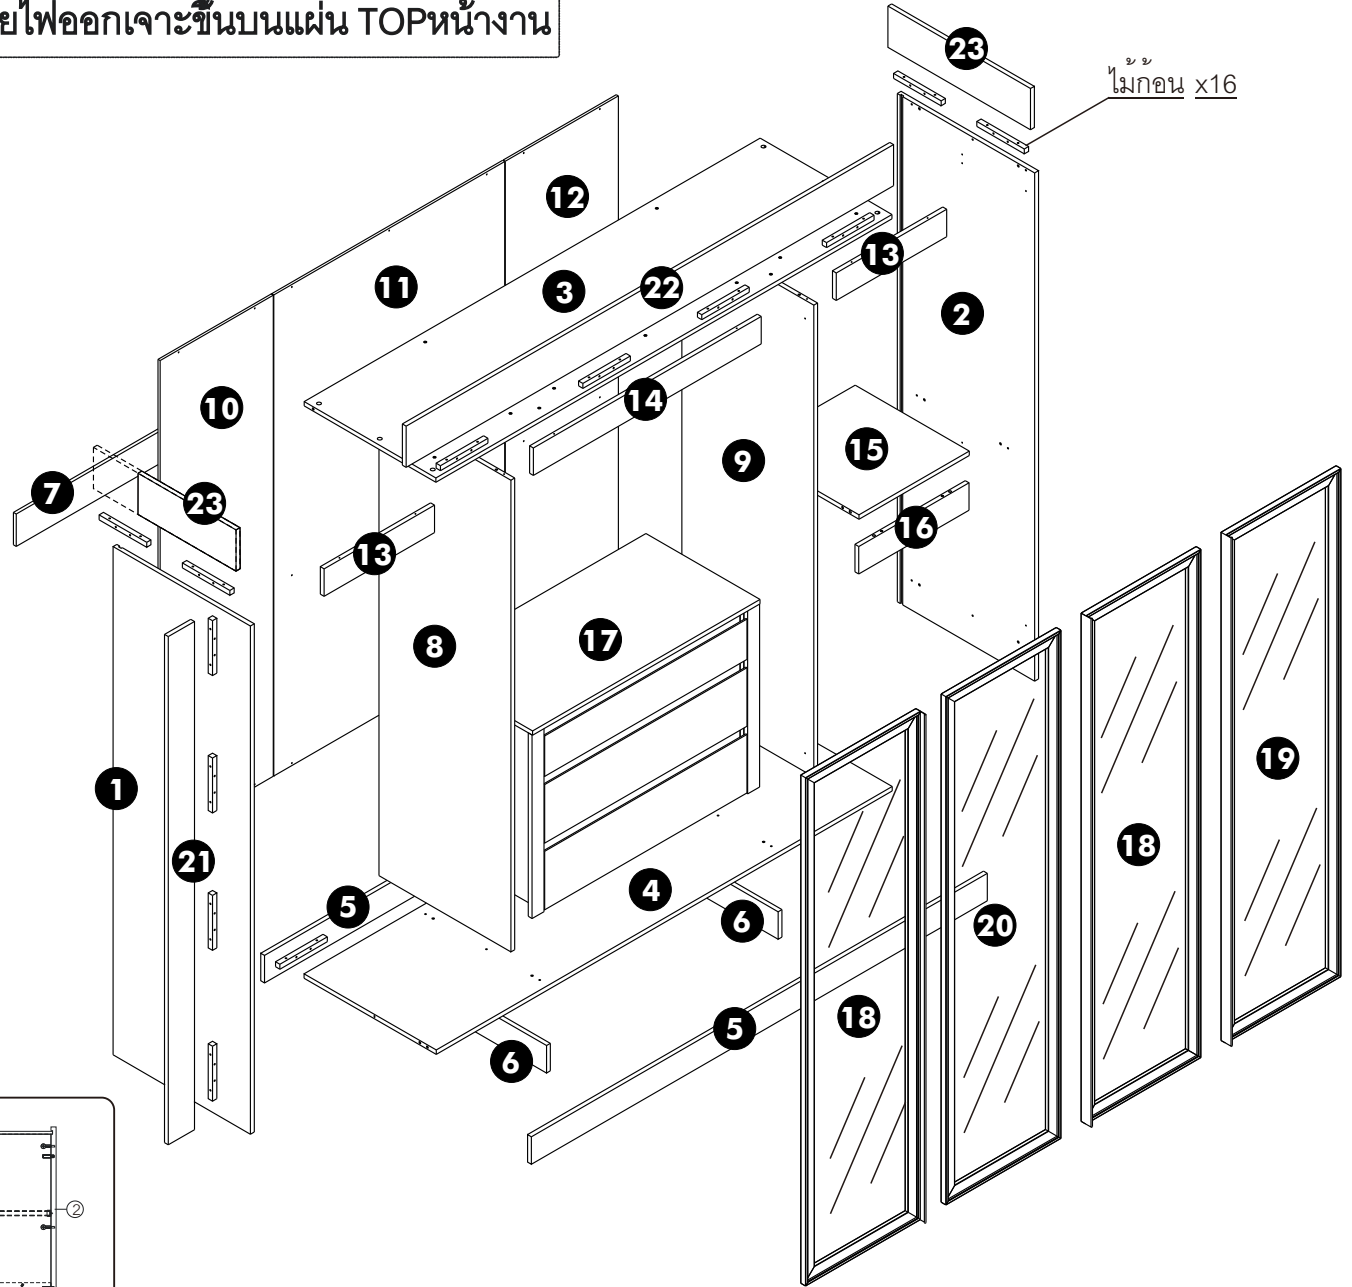

WARDROBE (N181L)

PJ. ไซมิส พระราม9

รูสายไฟออกเจาะขึ้นบนแผ่น TOPหน้างาน

ระยะเจาะสายไฟออก