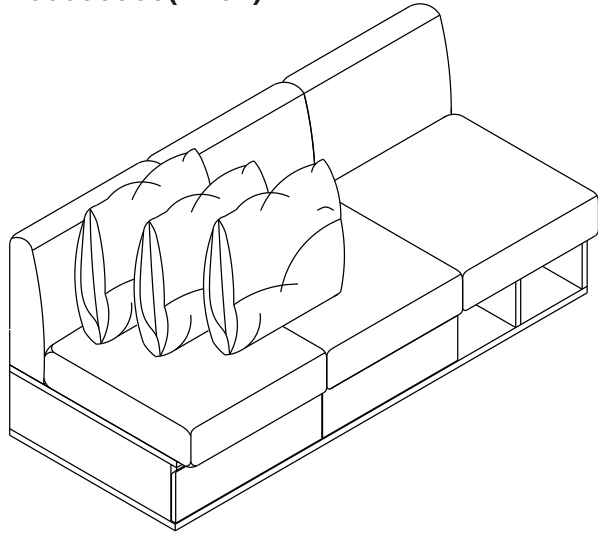

# PJ. ศาลาย ซีทีรีสอร์ท จรัญ 91

SUPALAI-CR91 (N25L) SOFA 3 se

160093968(N25L)

ตำแหน่งยึดพลาสติกขา