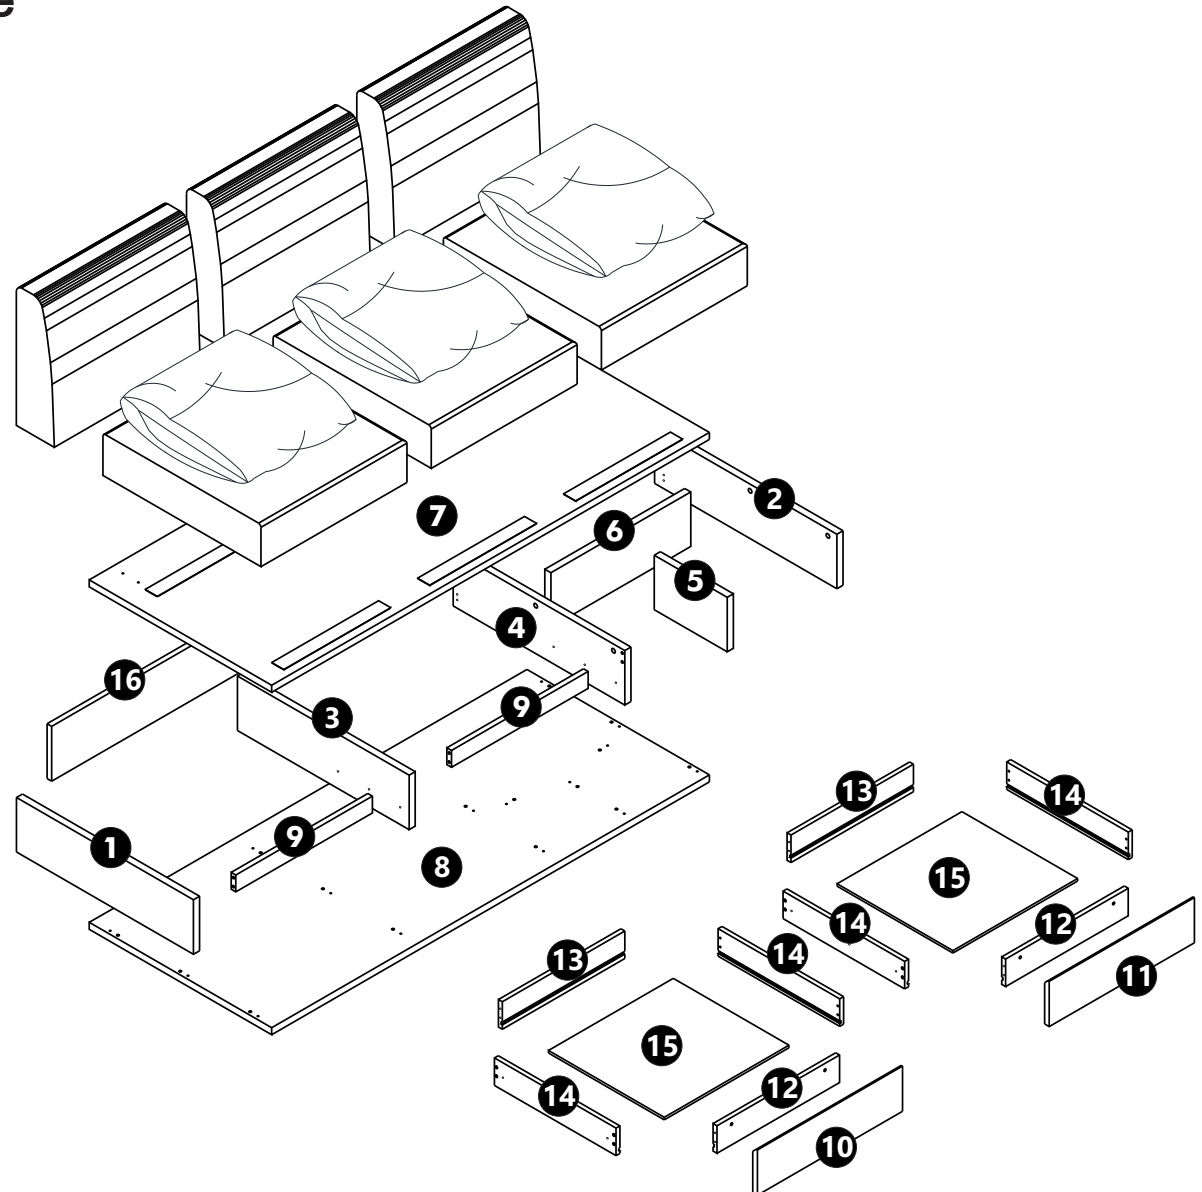

# PJ. ศาลาย ซีทีรีสอร์ท จรัญ 91

SUPALAI-CR91 (N25L) SOFA 3 se

160093968(N25L)

ตำแหน่งยึดพลาสติกขา