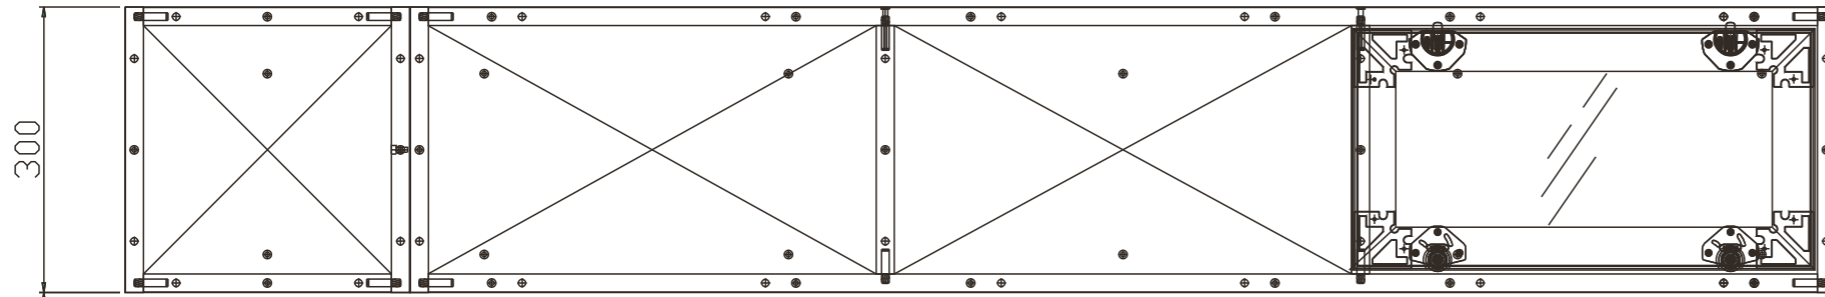

PJ.ศุภาลัย City Resort สุขุมวิท 107

SUPALAI-107 ตู้ทีวี

160089445(N58)

หมายเหตุ

ตำแหน่งตัวกดกระเดื่องหระยะยึดที่หน้างาน

900

กดกระเดื่อง

25