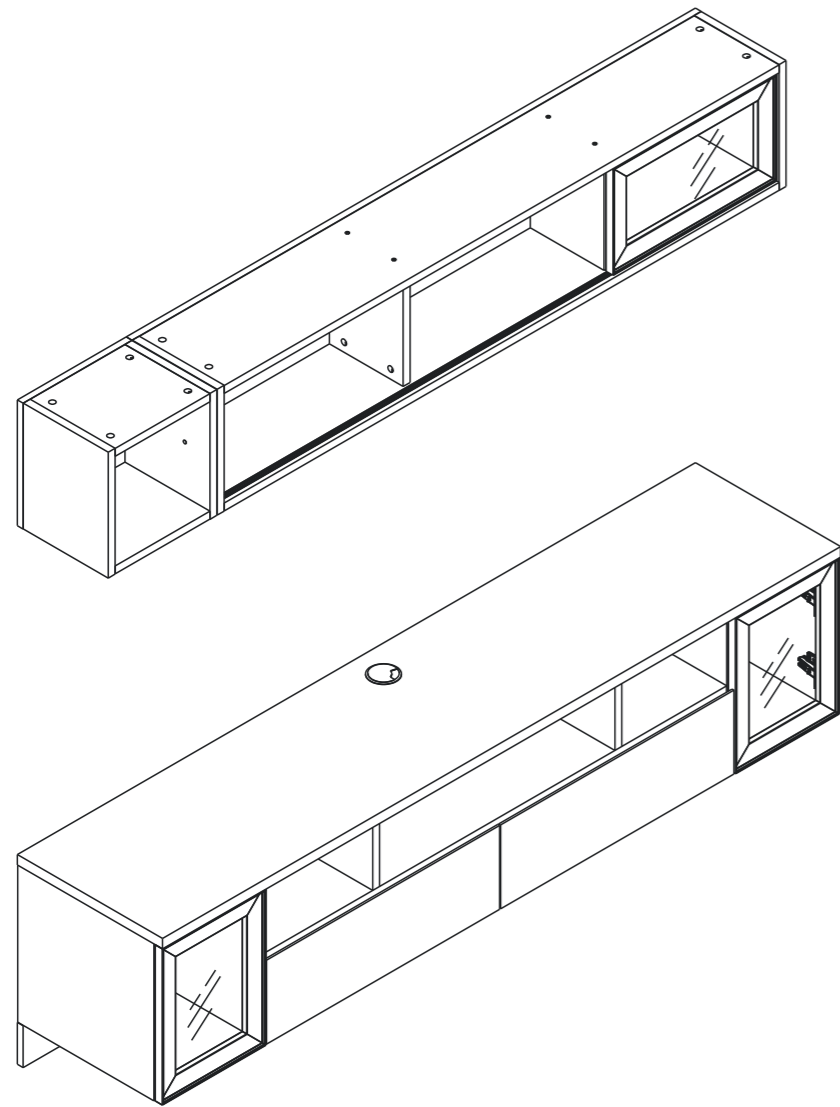

PJ.ศุภาลัย City Resort สุขุมวิท 107

SUPALAI-107 ตู้ทีวี

160089445(N58)

หมายเหตุ

ตำแหน่งตัวกดกระเดื่องหระยะยึดที่หน้างาน

900

กดกระเดื่อง

25