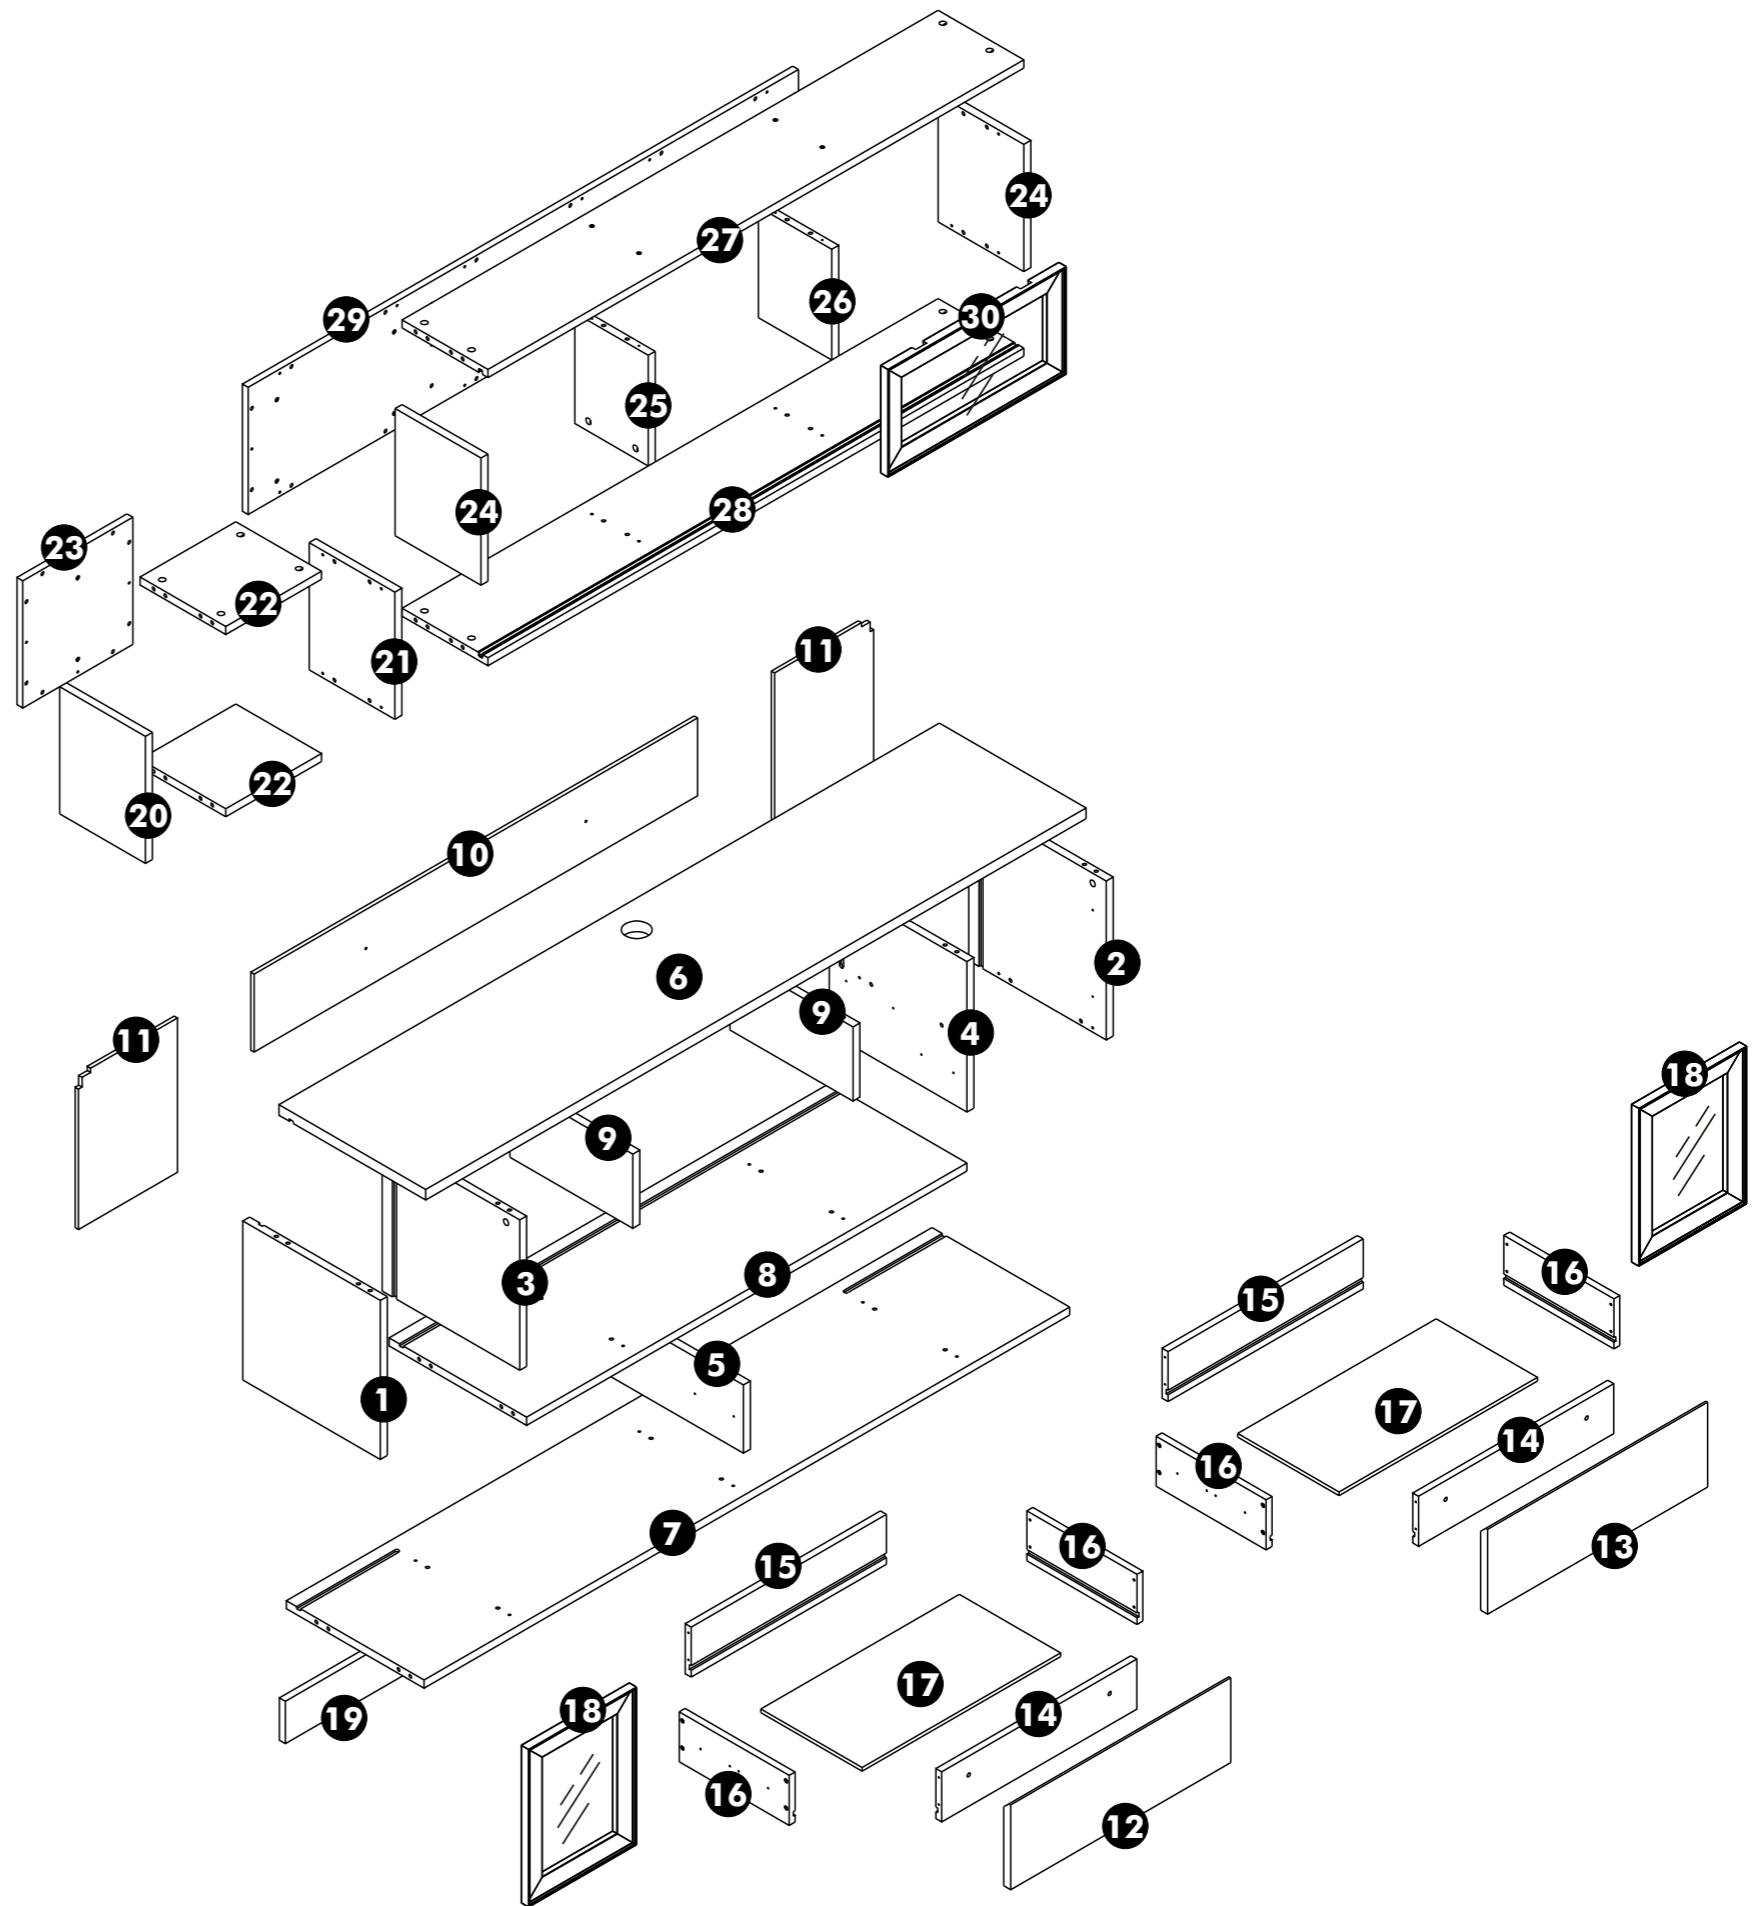

PJ.ศุภาลัย City Resort สุขุมวิท 107

SUPALAI-107 ตู้ทีวี

160089445(N58)

หมายเหตุ

ตำแหน่งตัวกดกระเดื่องหระยะยึดที่หน้างาน

900

กดกระเดื่อง

25

375

100