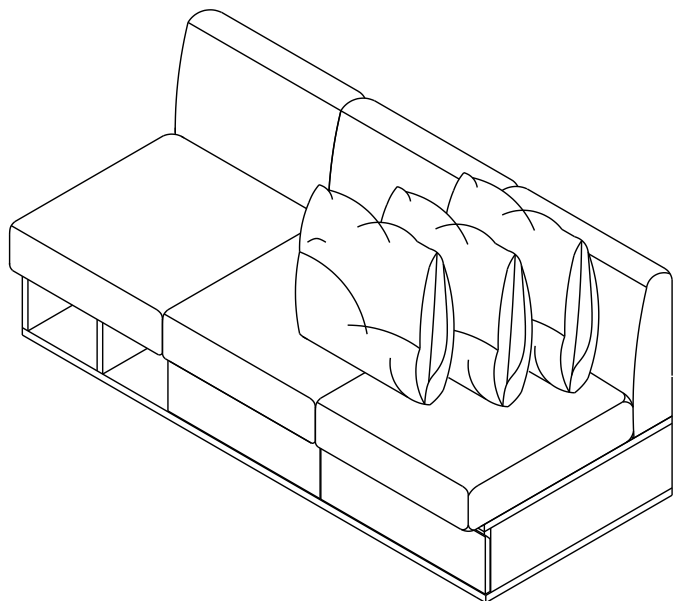

SUPALAI-107 (N55R) SOFA 2se 180x80x75 cm.

PJ. ศุภาลัย ซีทีวีส์อาร์ท สุขุมวิท 107

ตำแหน่งยึดพลาสติกขา