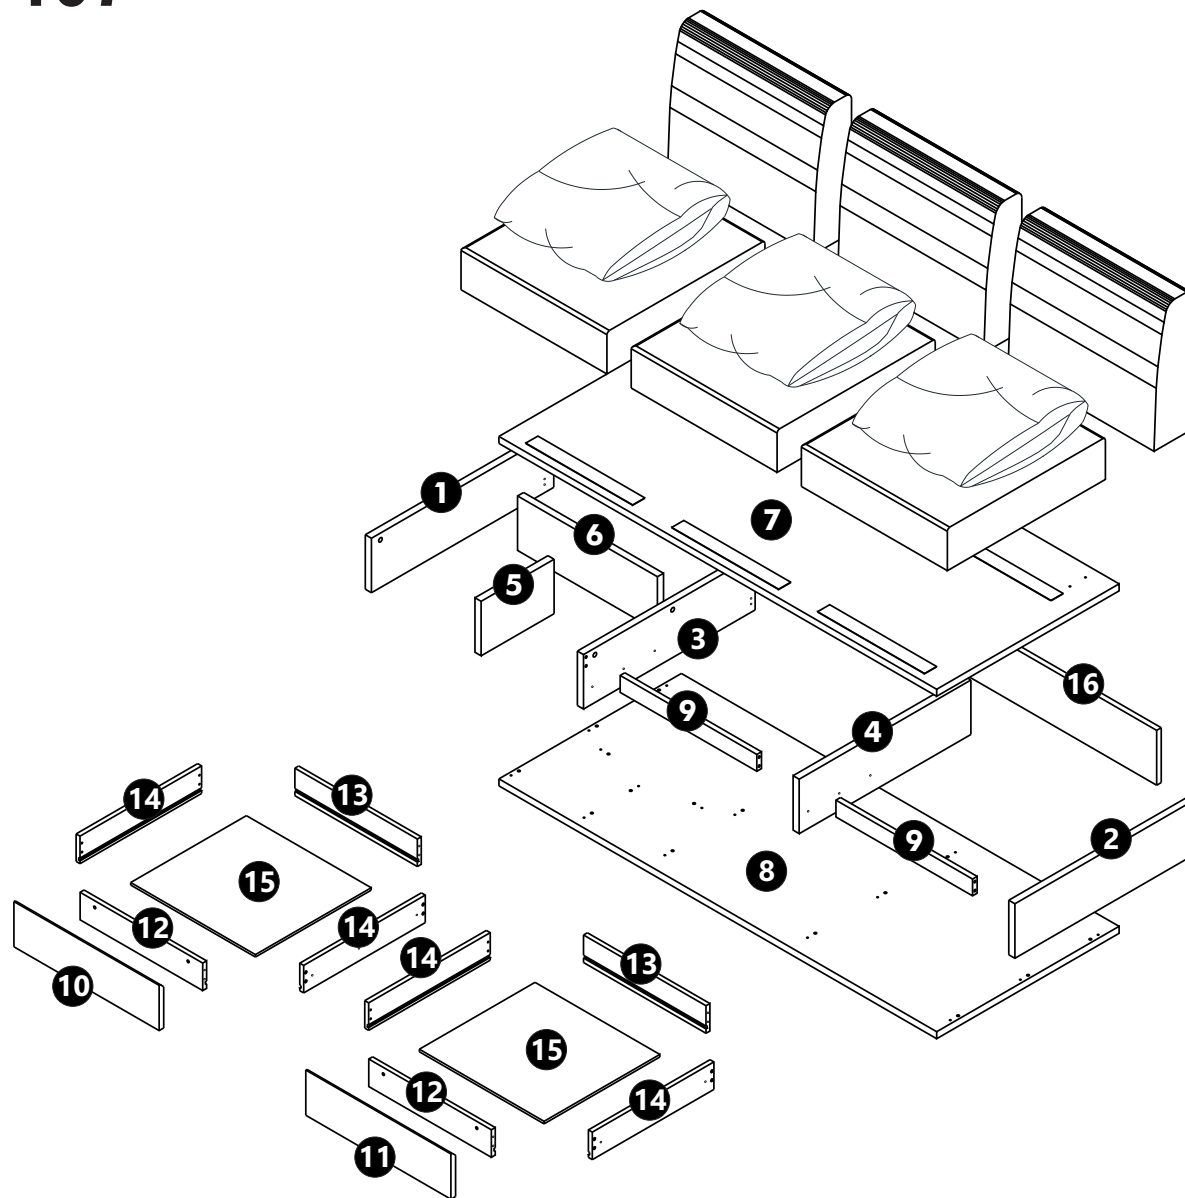

SUPALAI-107 (N55R) SOFA 2se 180x80x75 cm.

PJ. ศุภาลัย ซีทีวีส์อาร์ท สุขุมวิท 107

ตำแหน่งยึดพลาสติกขา