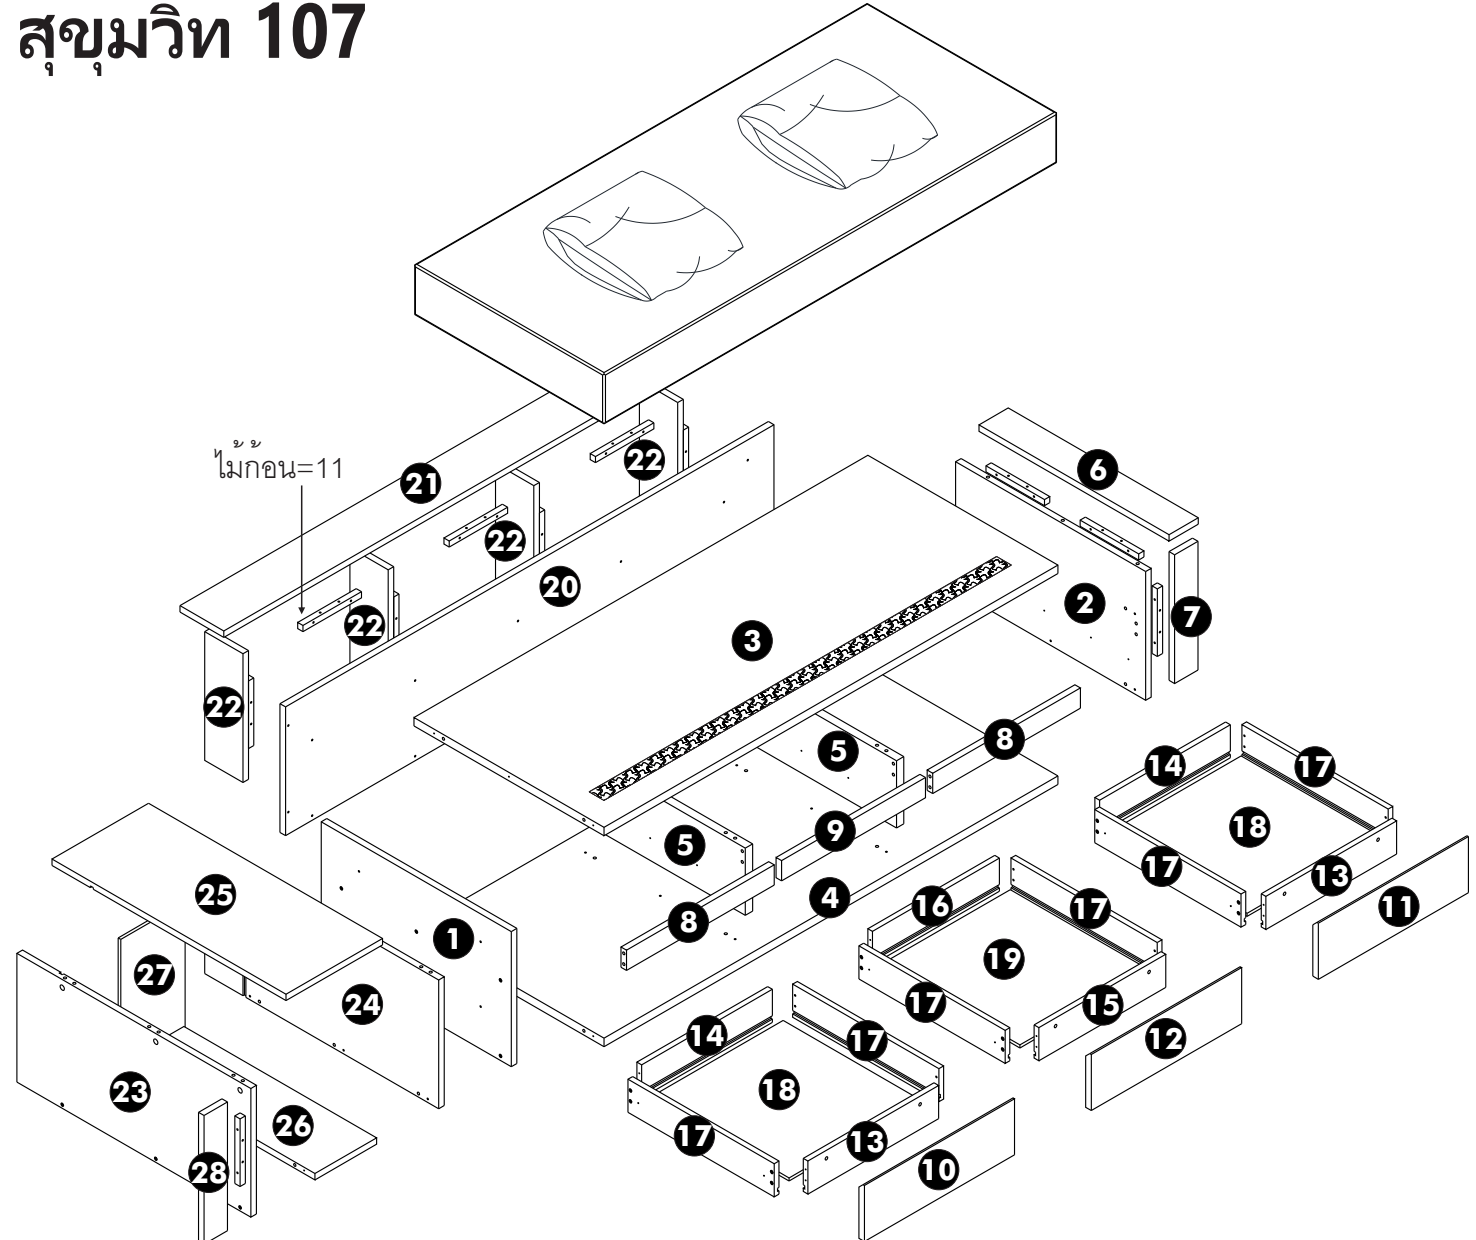

SUPALAI-107 (N50R) SOFA 180x80x40cm.

PJ. ศาลาล์ย ซิตีรีสอรัท สุขุมวิท 107

151164-0:160089414