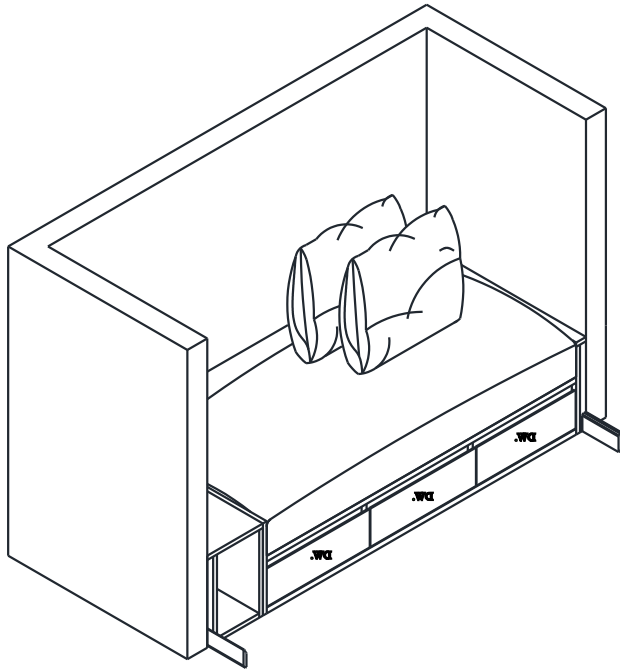

SUPALAI-107 (N50R) SOFA 180x80x40cm.

PJ. ศาลาล์ย ซิตีรีสอรัท สุขุมวิท 107

151164-0:160089414