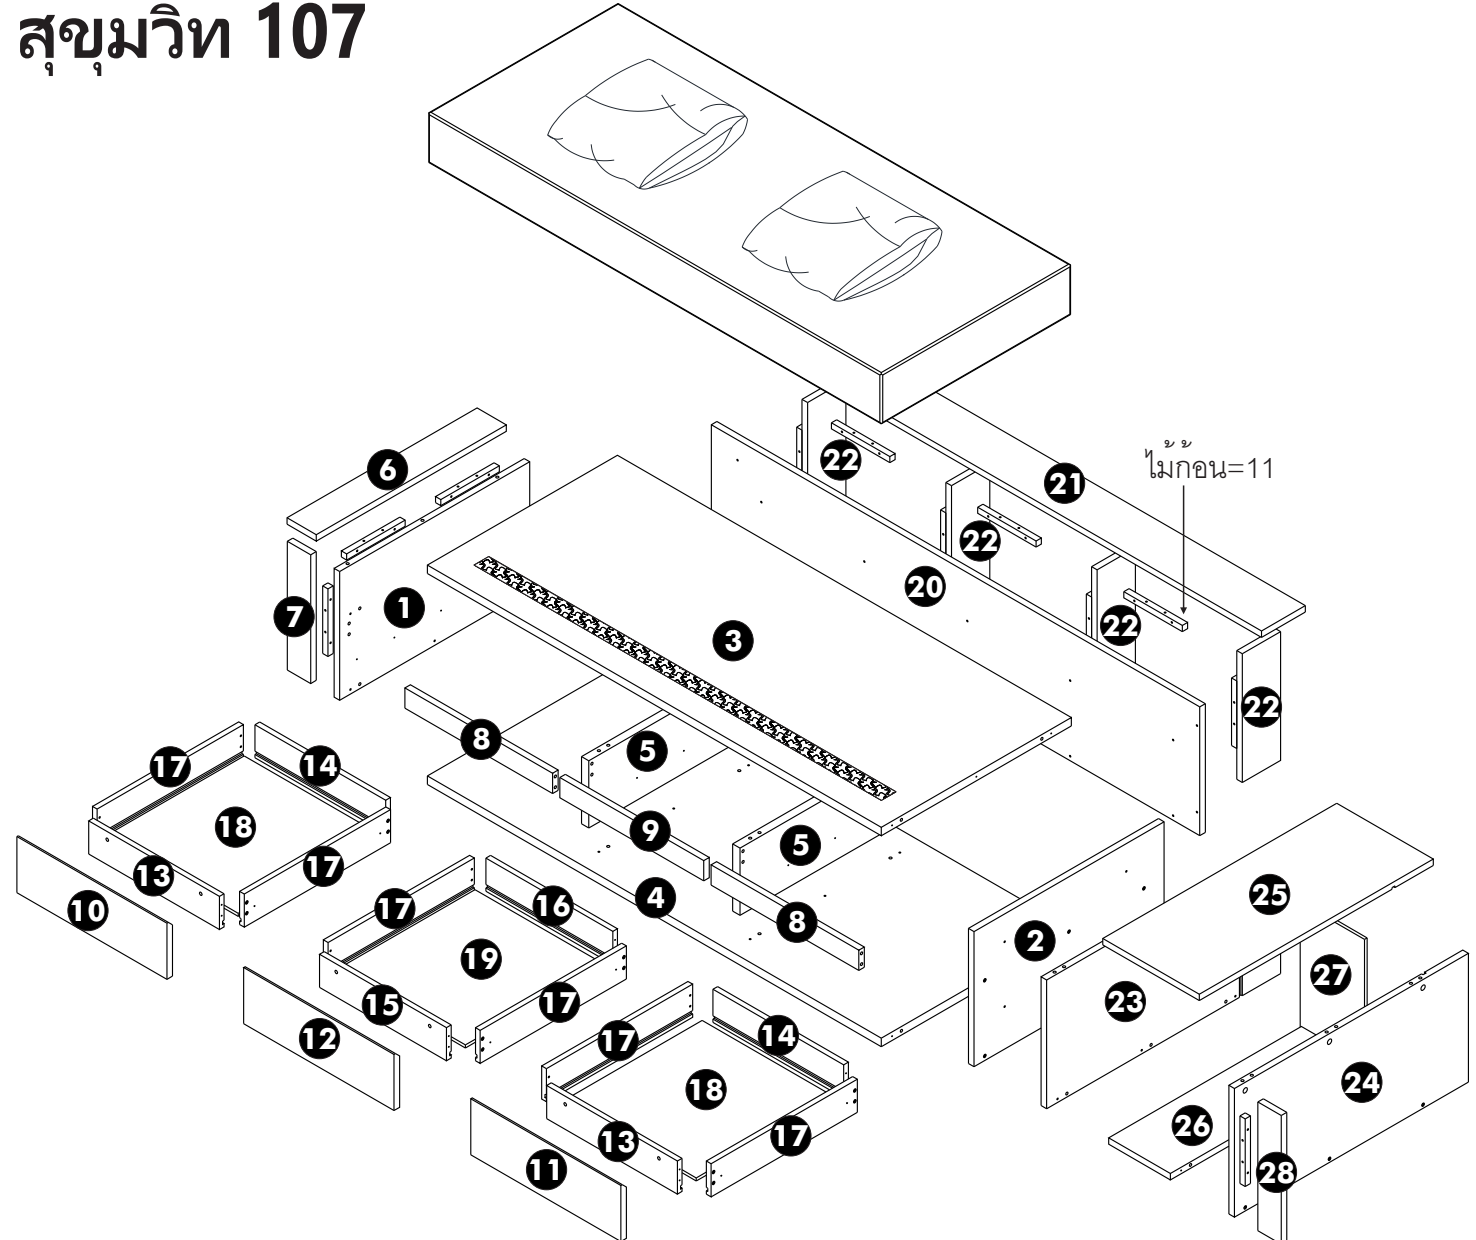

SUPALAI-107 (N50L) SOFA 180x80x40cm.

# PJ. ศาลาล์ย ซิตีรีสอรัท สุขุมวิท 107

151164-0:160089409