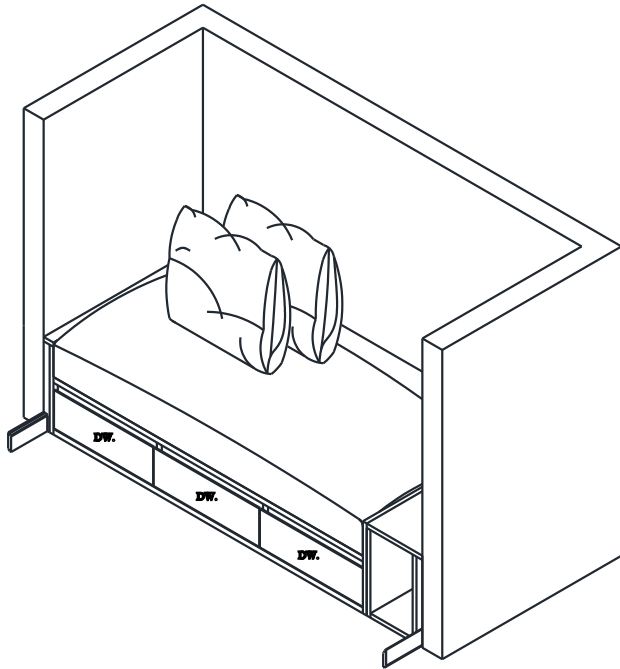

SUPALAI-107 (N50L) SOFA 180x80x40cm.

PJ. ศาลาล์ย ซิตีรีสอรัท สุขุมวิท 107

151164-0:160089409