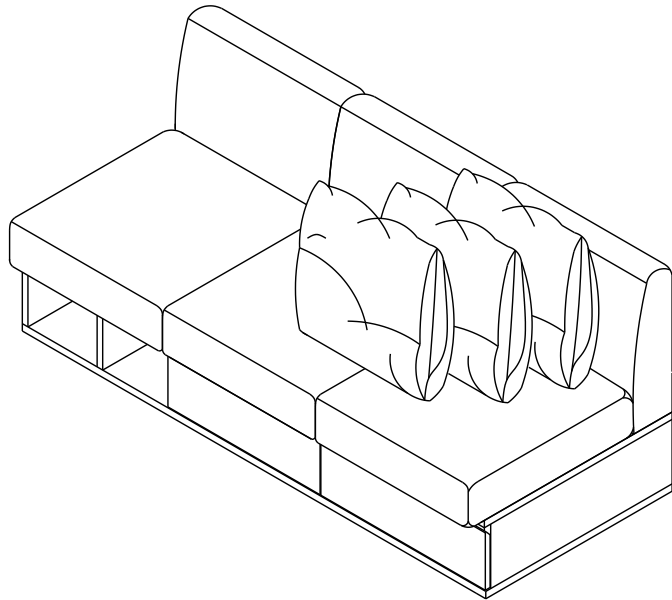

SUPALAI-107 (N25R) SOFA 2se 180x80x75 cm.

PJ. ศุภาลัย ซีตีสอร์ท สุขุมวิท 107

ตำแหน่งยึดพลาสติกขา