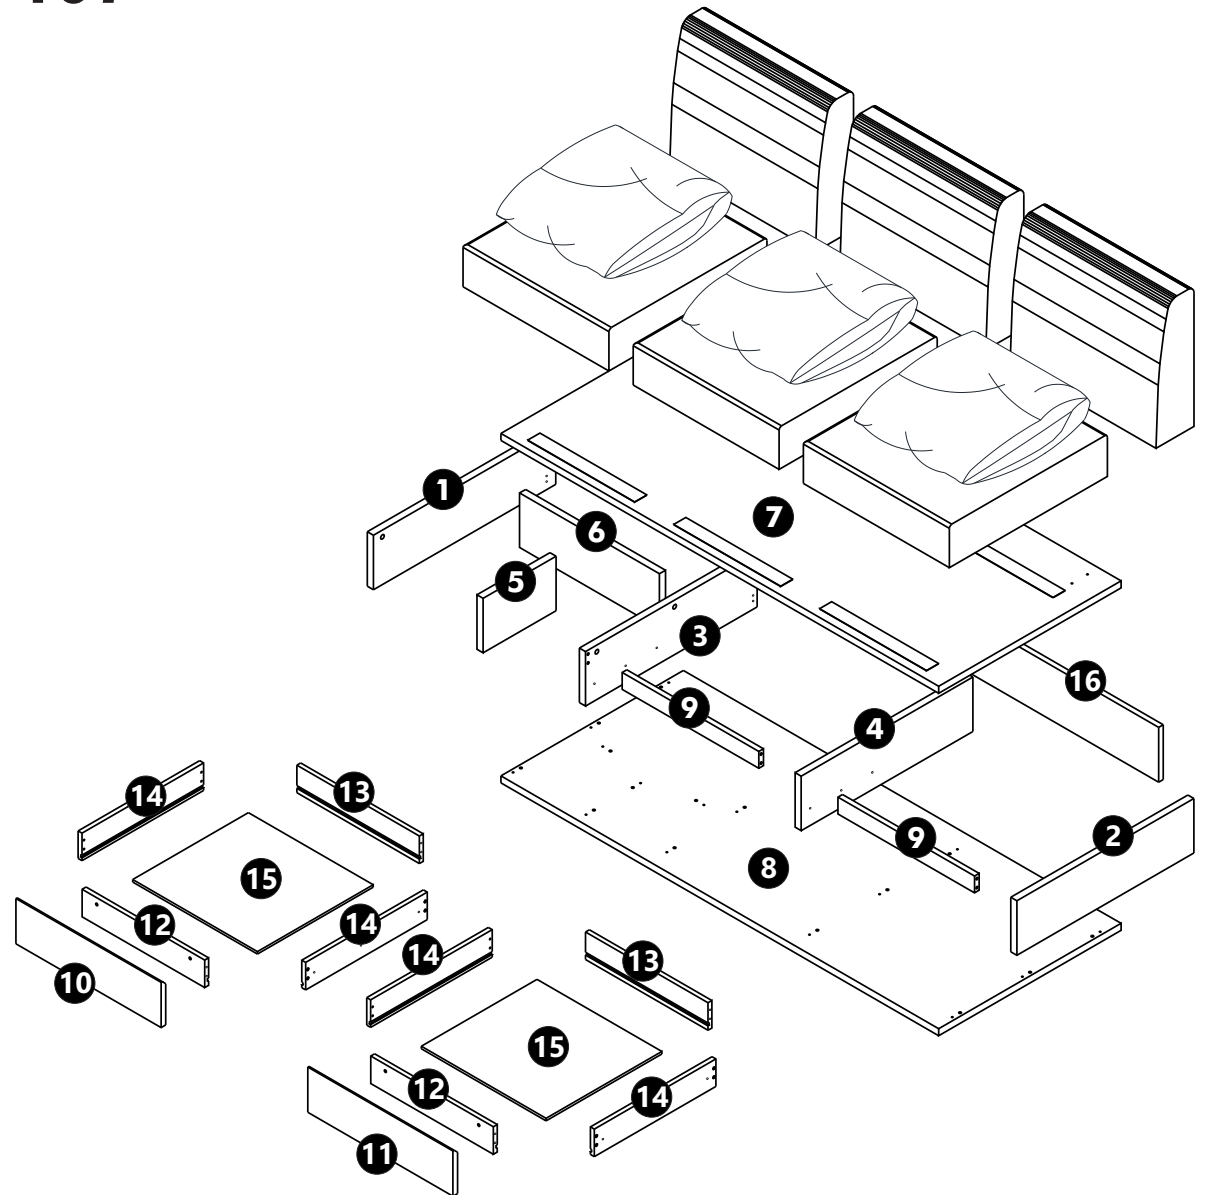

SUPALAI-107 (N25R) SOFA 2se 180x80x75 cm.

PJ. ศุภาลัย ซีตีสอร์ท สุขุมวิท 107

ตำแหน่งยึดพลาสติกขา