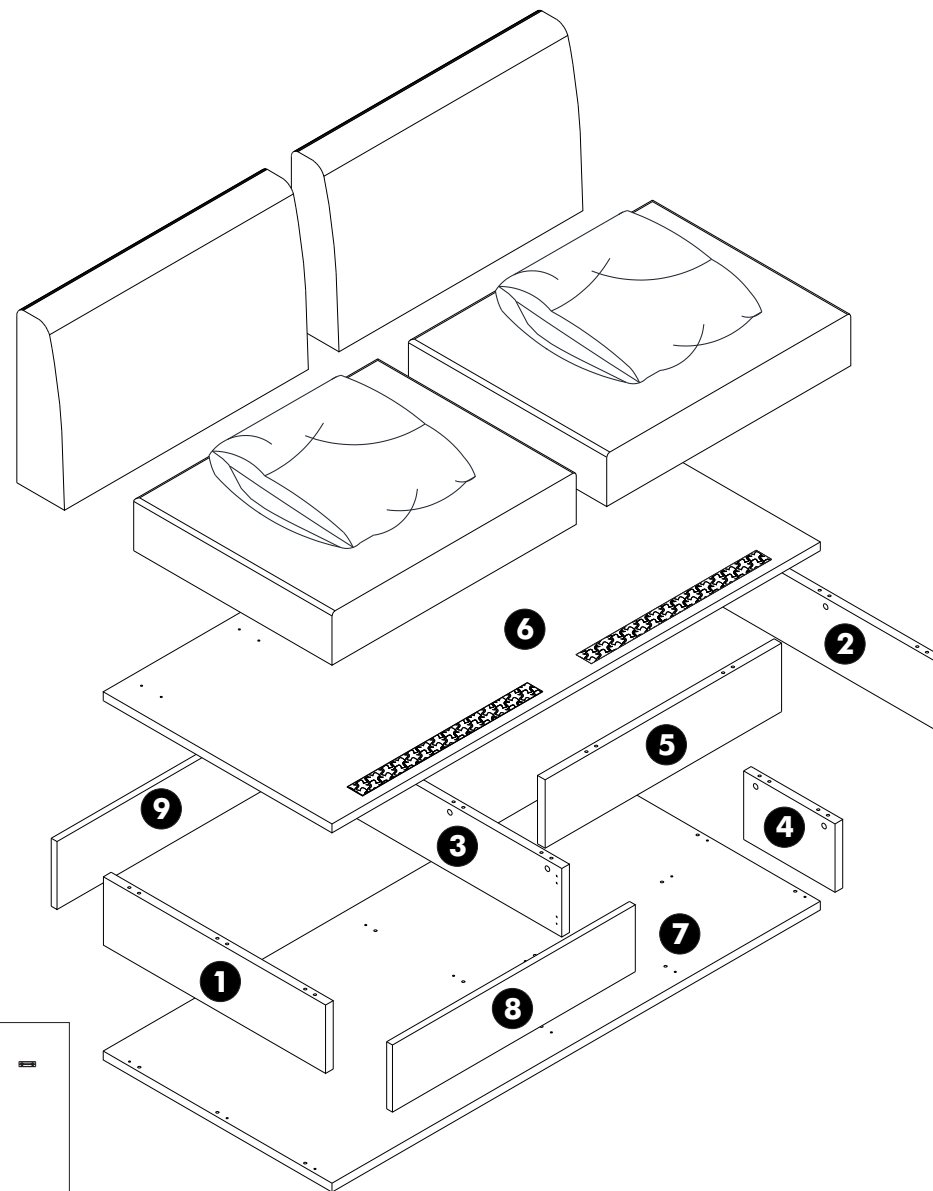

SUPALAI-107 (N6L) SOFA 2se

PJ. ศุภาลัย ซีตีสอร์ท สุขุมวิท 107

121164-0:160089339