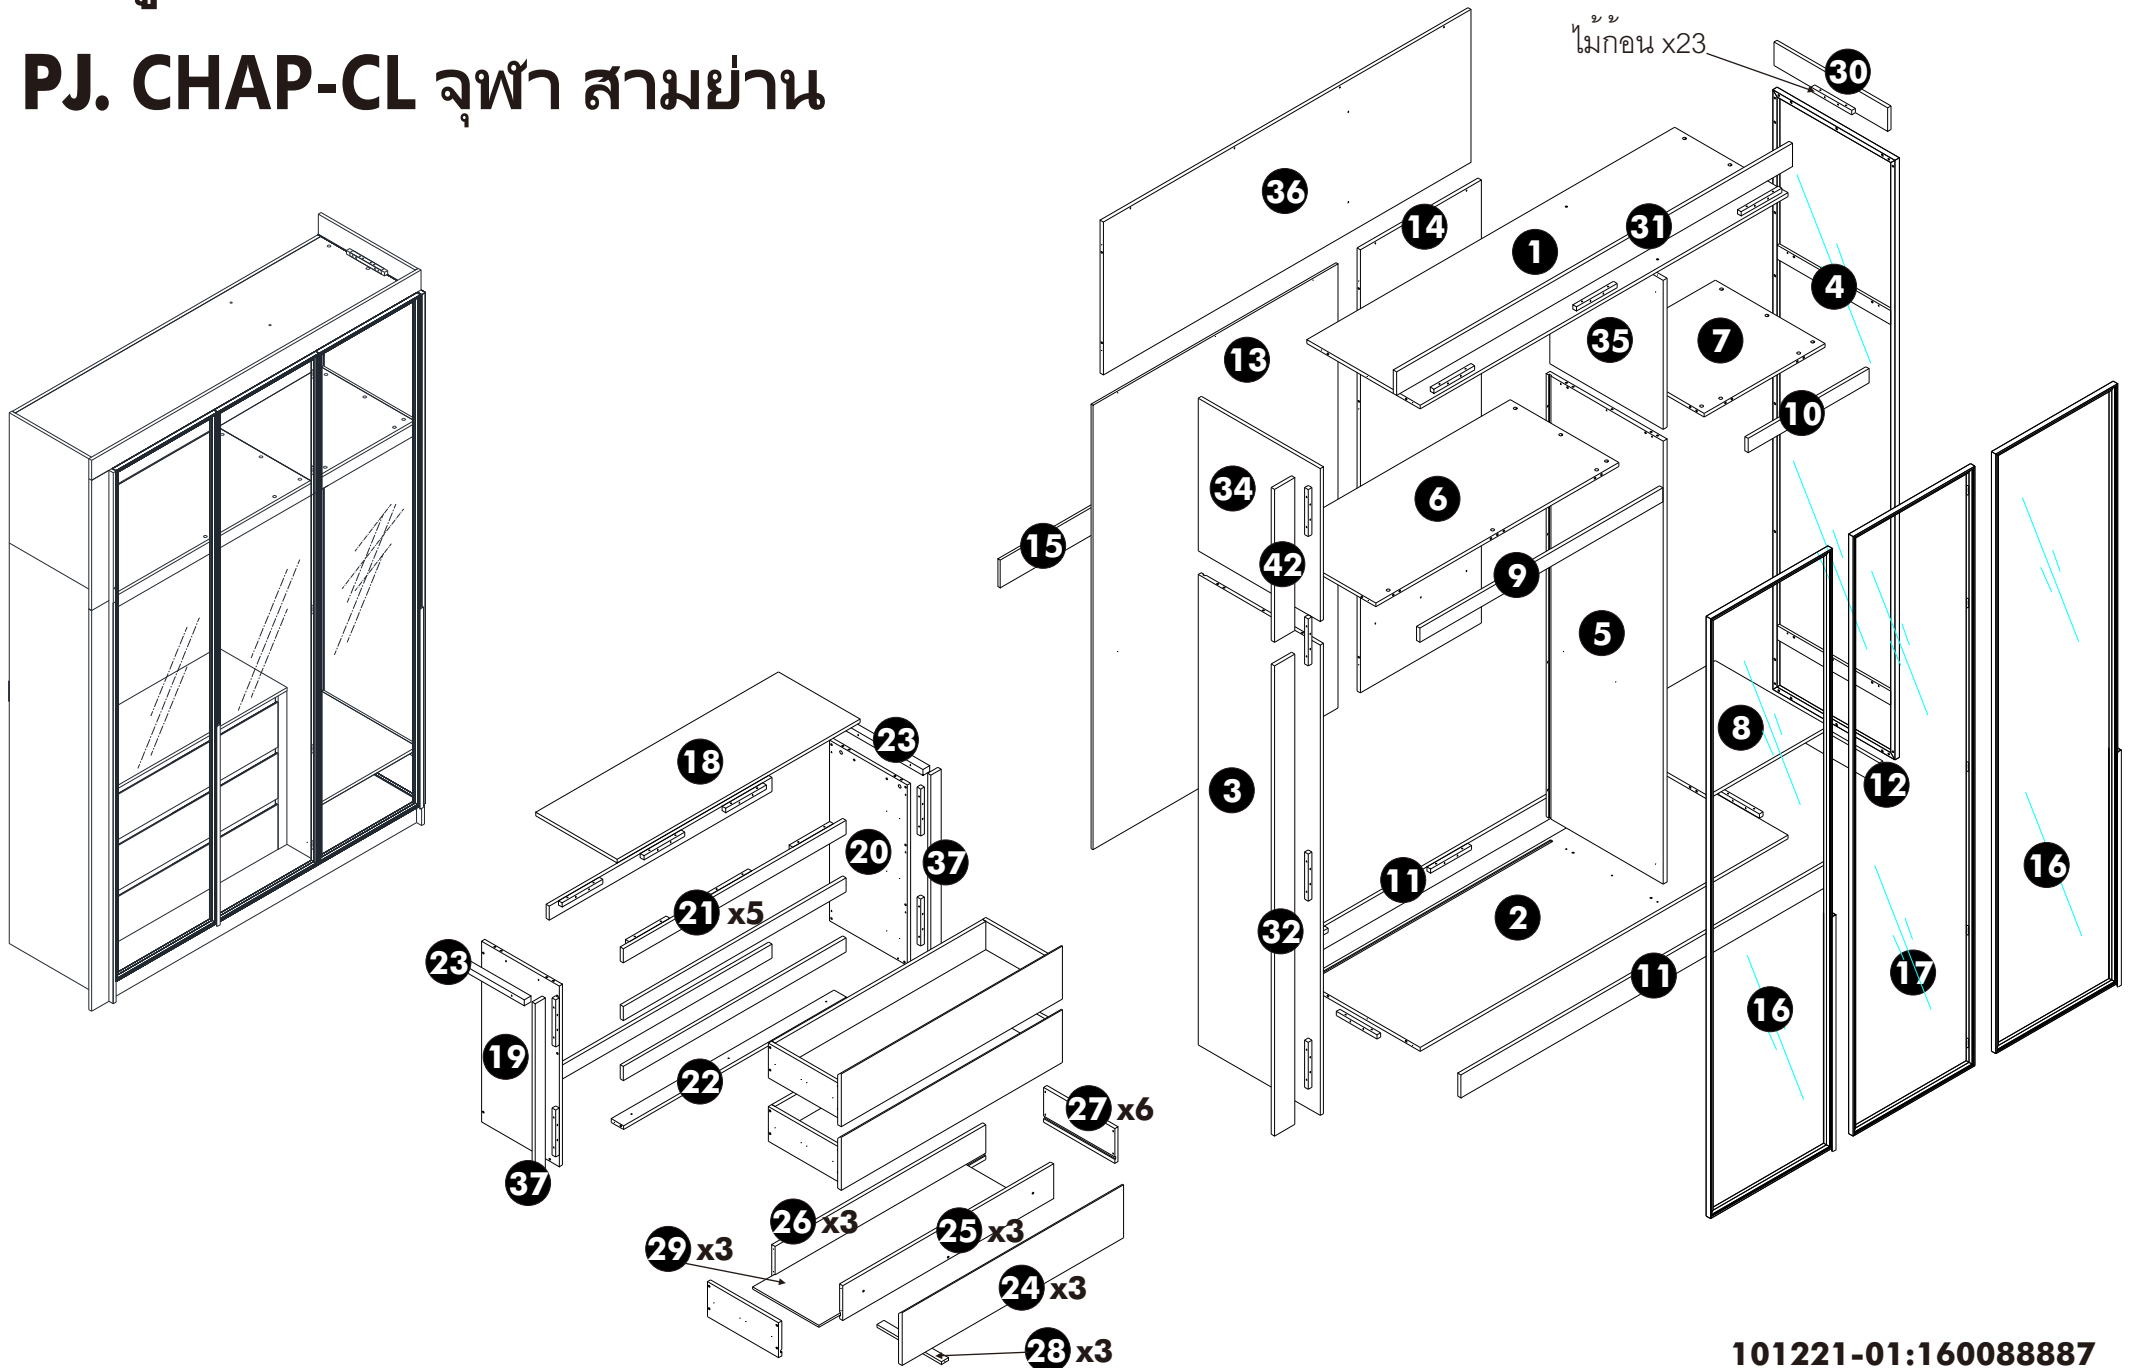

ตู้เสื้อผ้า (N903R)

PJ. CHAP-CL จุฬา สามย่าน

101221-01:160088887