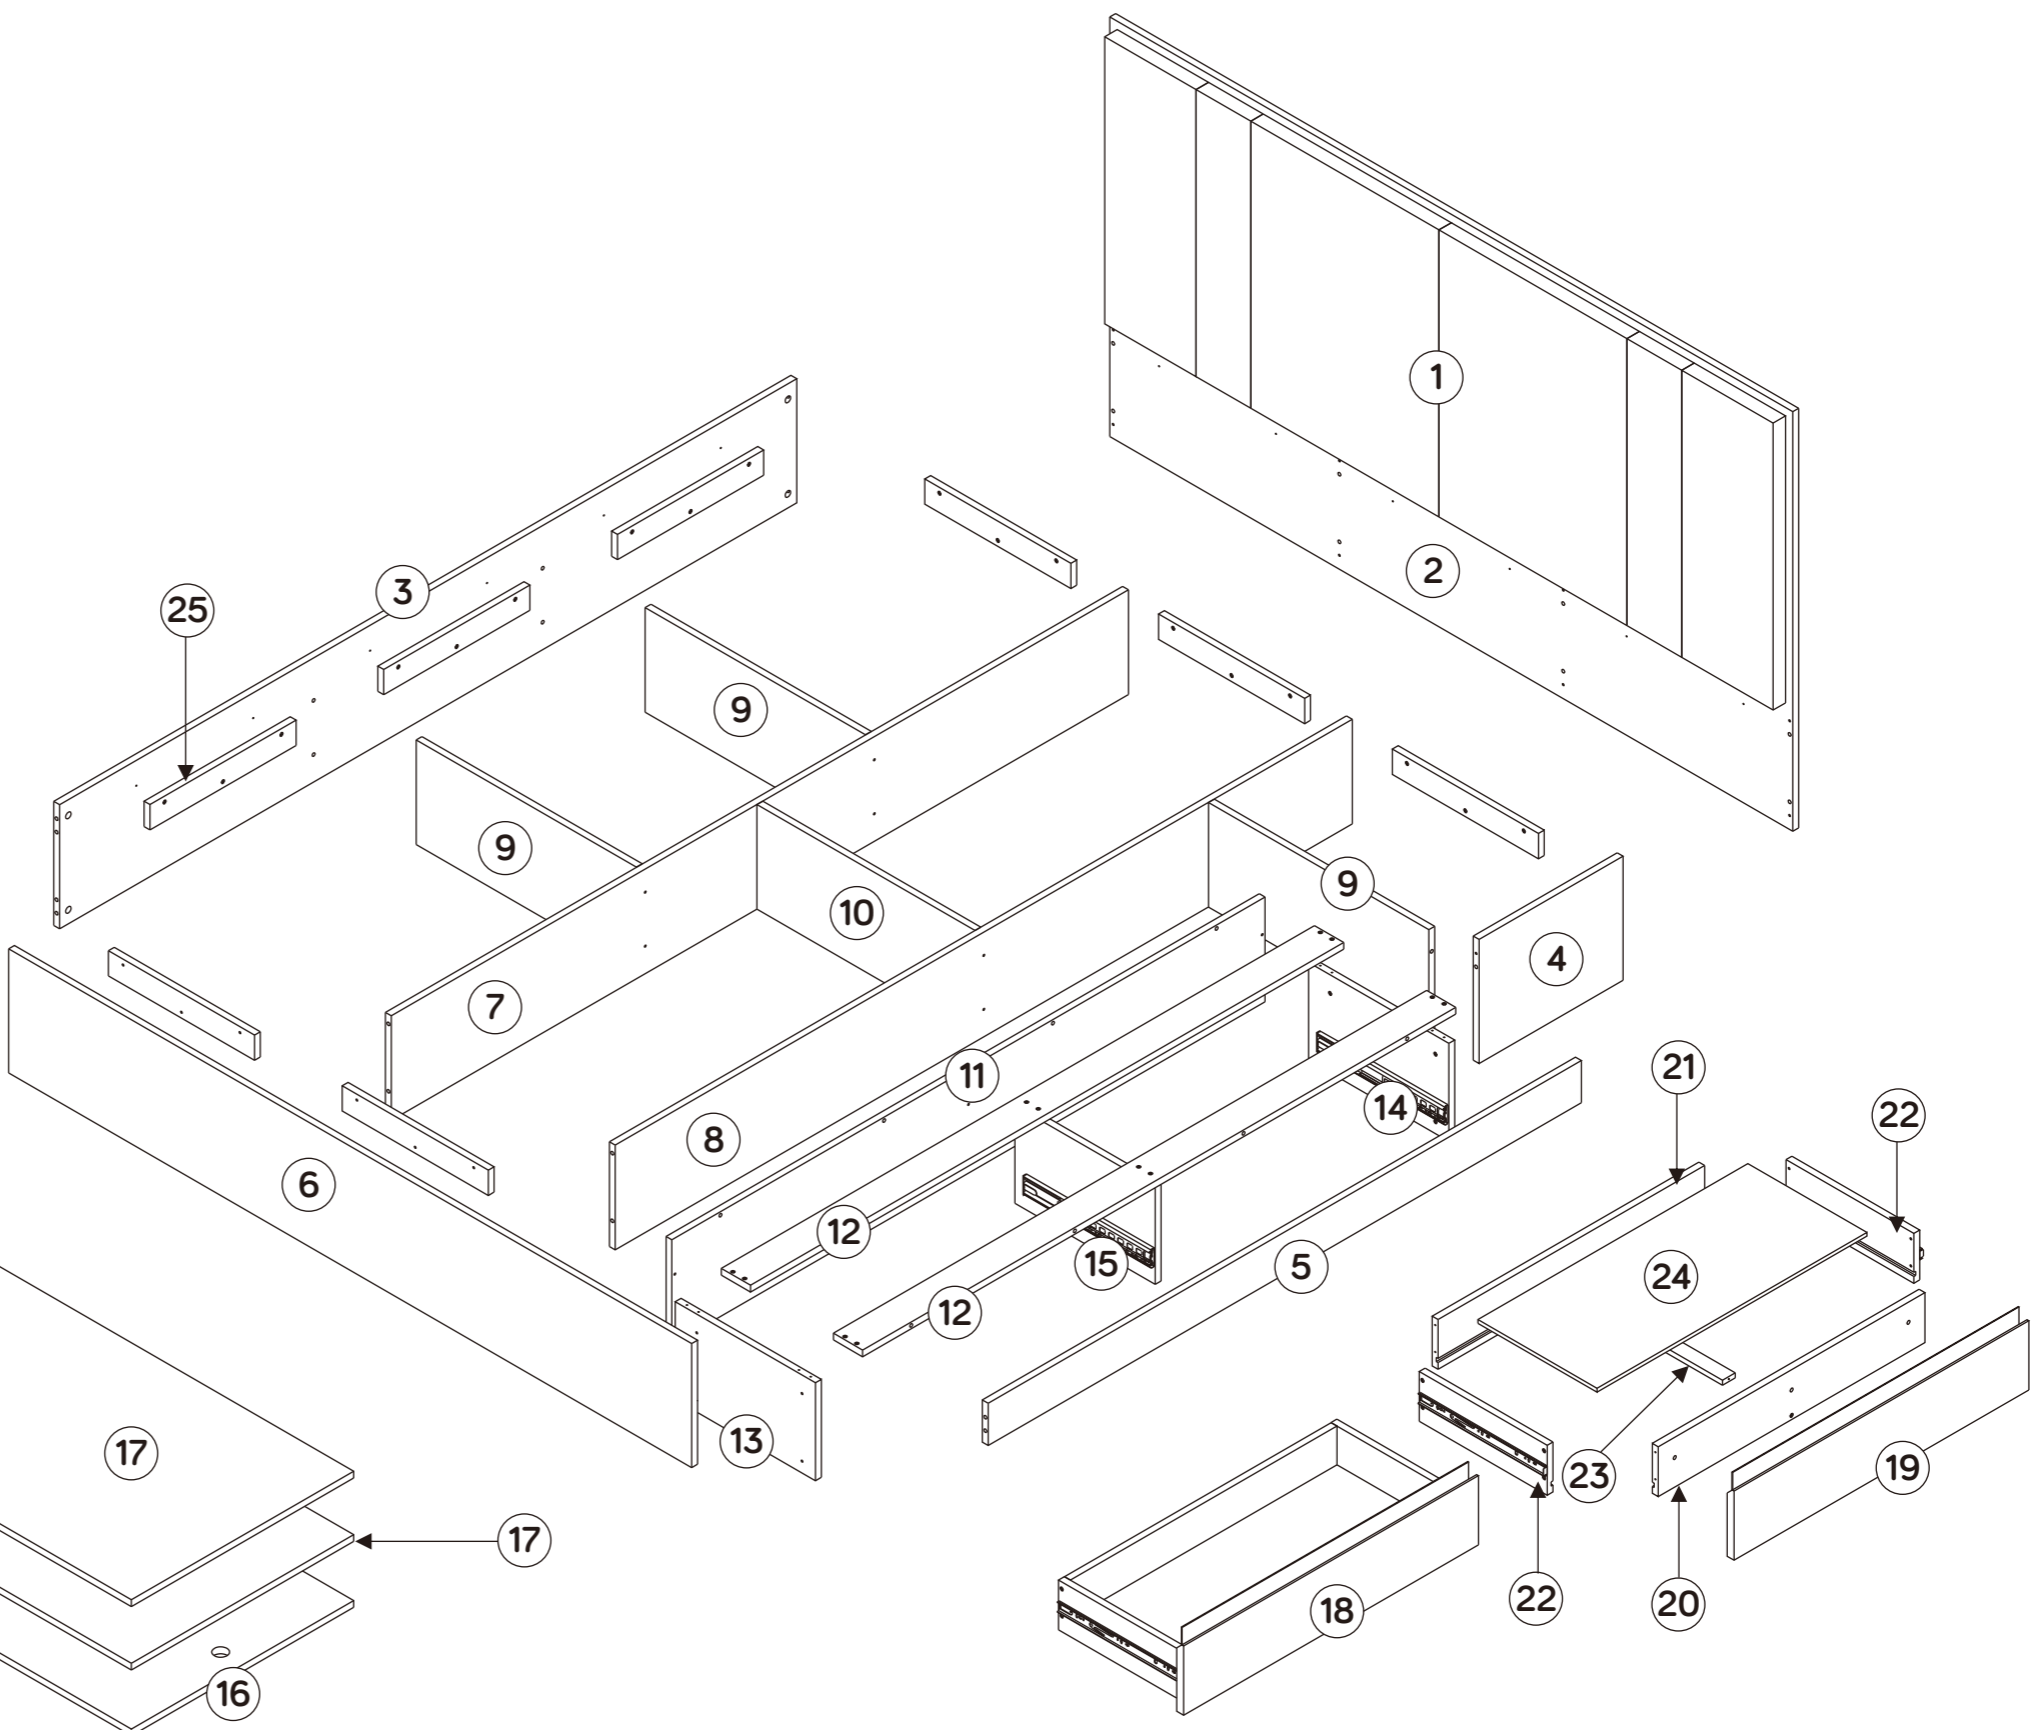

LIFE ASOKE-RAMA9
BED 6 FT 187x205x100
160088765 (N237L)

x18 