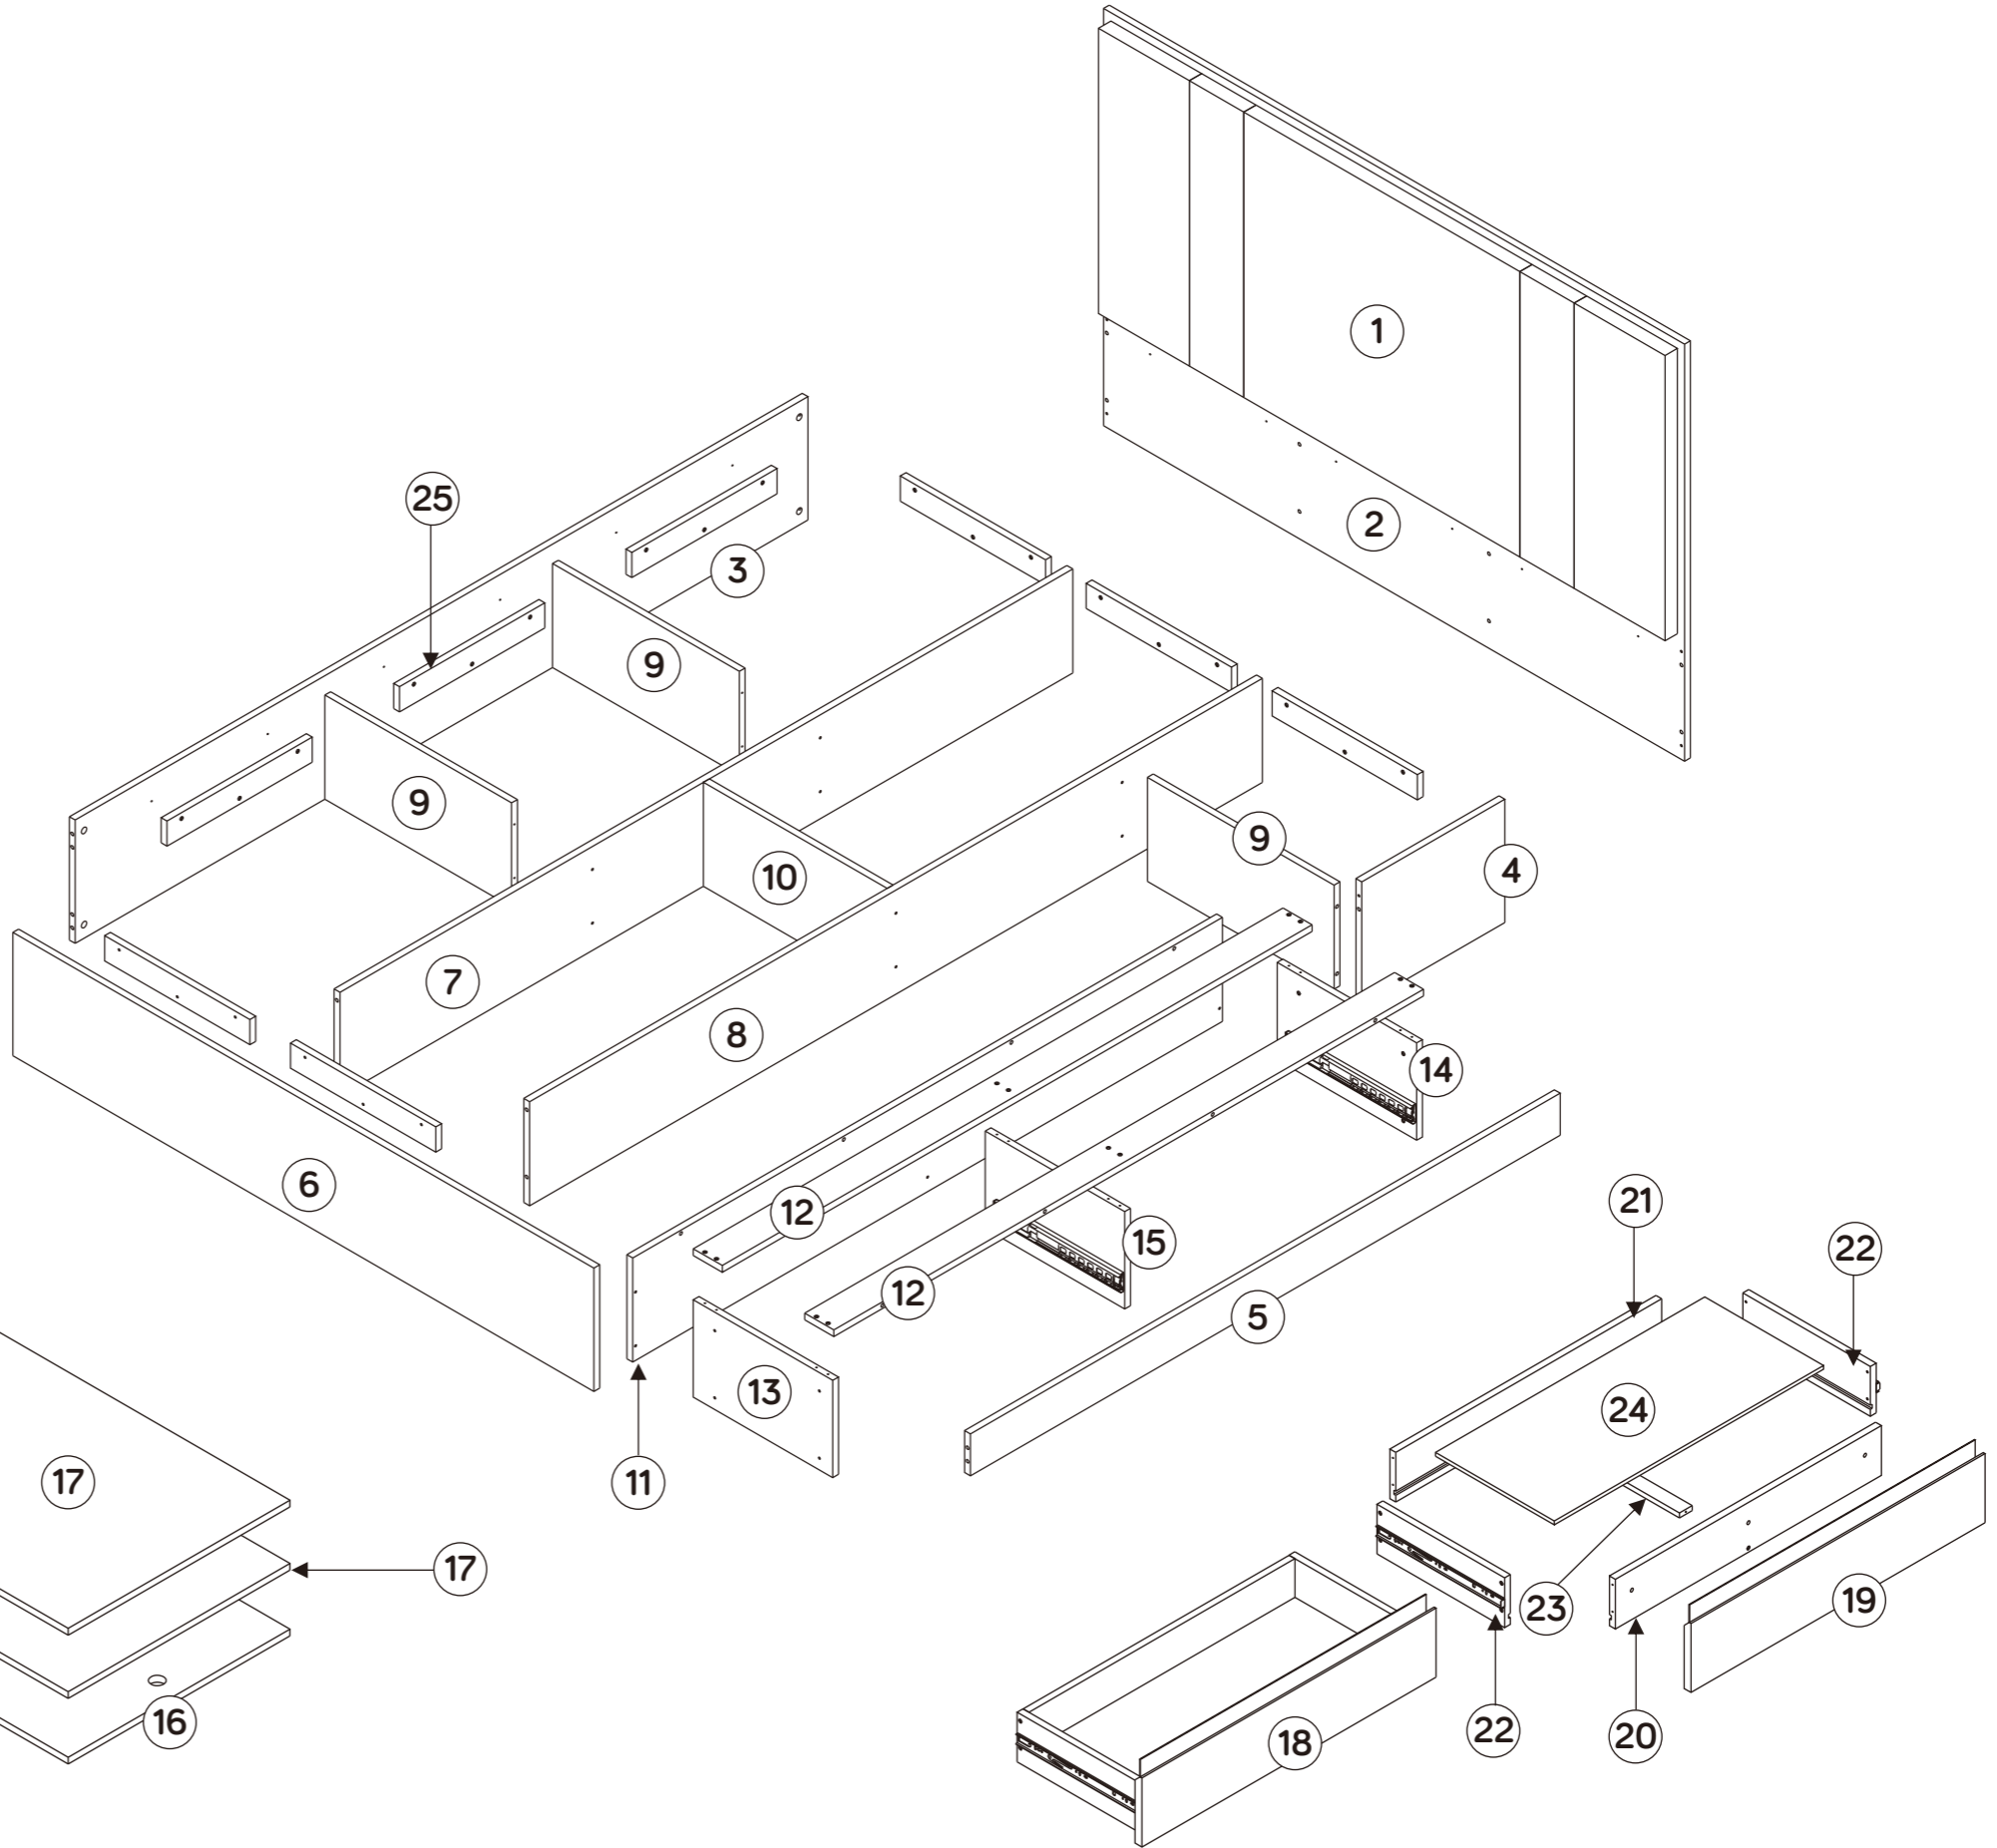

LIFE ASOKE-RAMA9
BED 5 FT 160x205x100
160088664 (N213L)

x18 