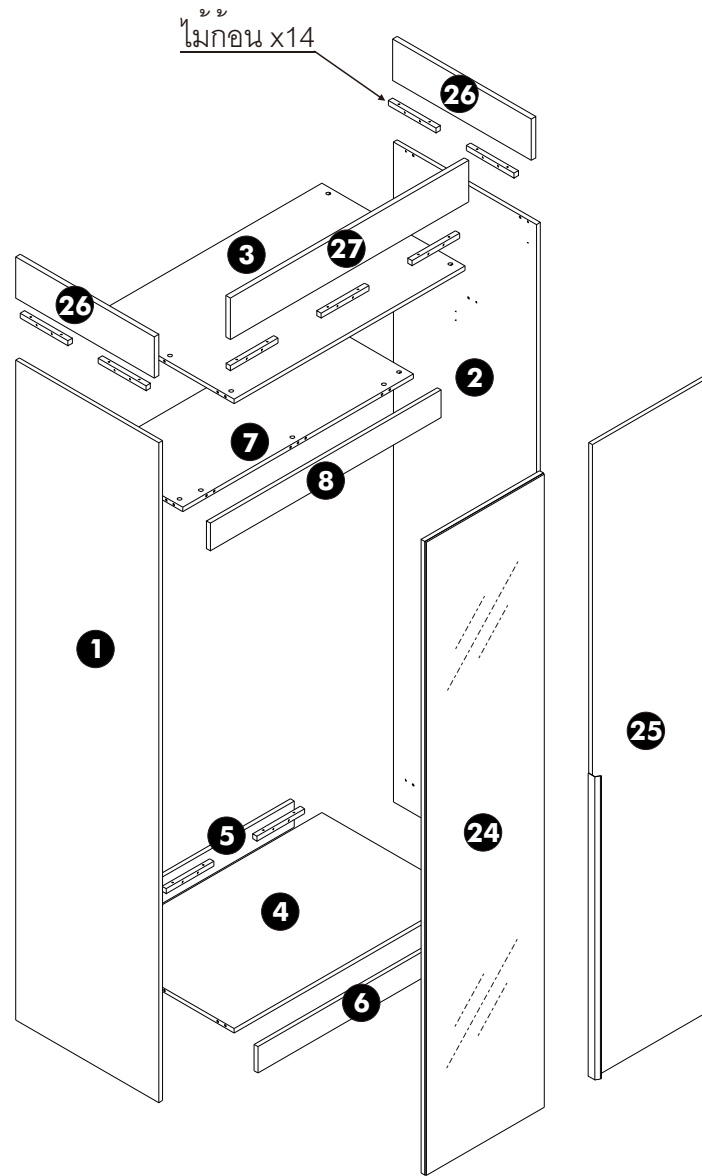

ตู้เสื้อผ้า (N305L)

PJ. ONE PLUS ส่วนดอก 9

ไม้กอน x14