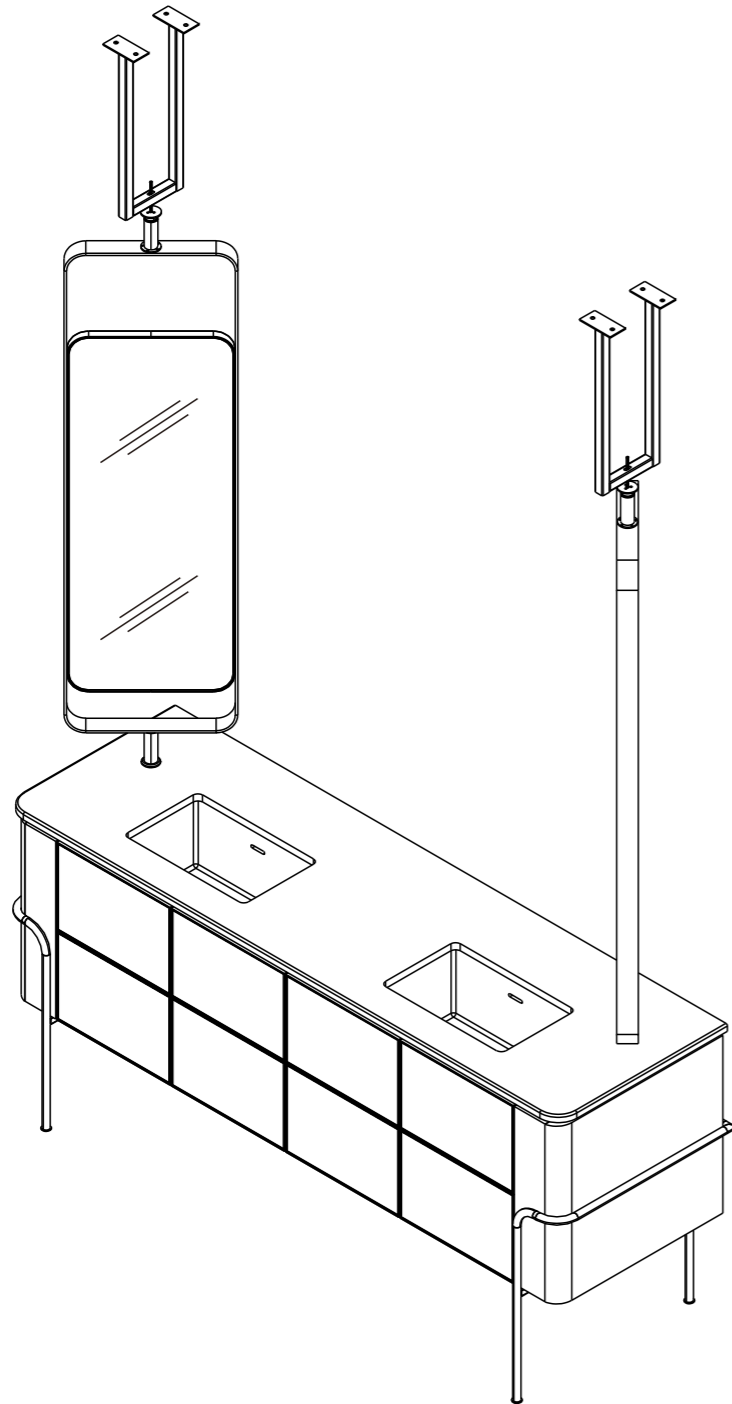

โครงการ RESERVE 61 PHASE 2

ตู้ห้องน้ำ + กระจก (N317)

1600875957

ชุดหินจาก SUP ติดตั้งหน้างาน

ท่อเหล็กทรงแผ่น TOP