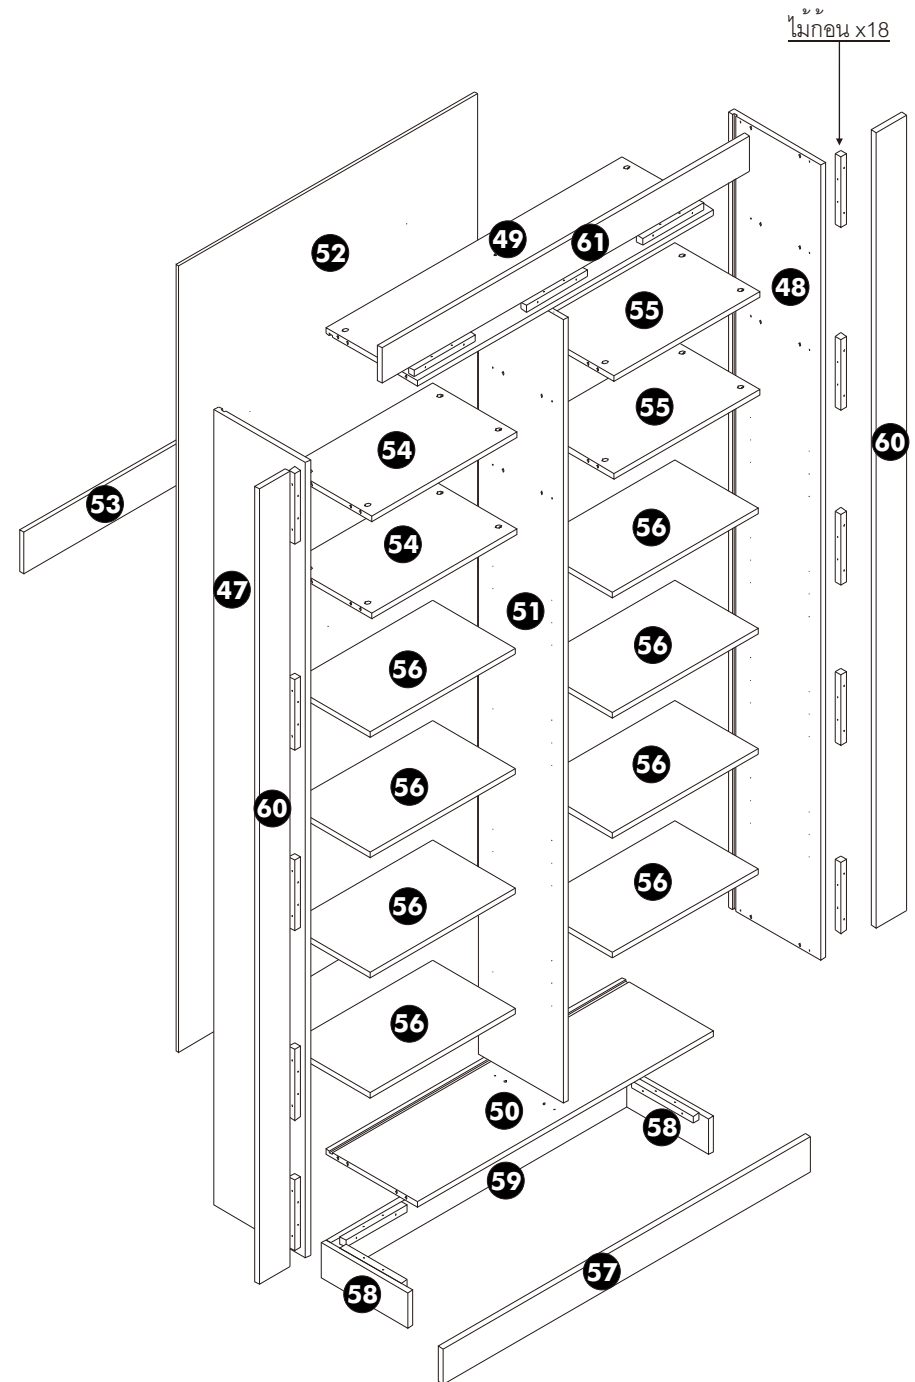

ตู้สูง (N206)

A

PJ. RESERVE-61 Phase 2

020222-0:160087771

ตู้สูง (N206)

PJ. RESERVE-61 Phase 2

B

ตู้สูง (N206)

PJ. RESERVE-61 Phase 2

020222-0:160087771