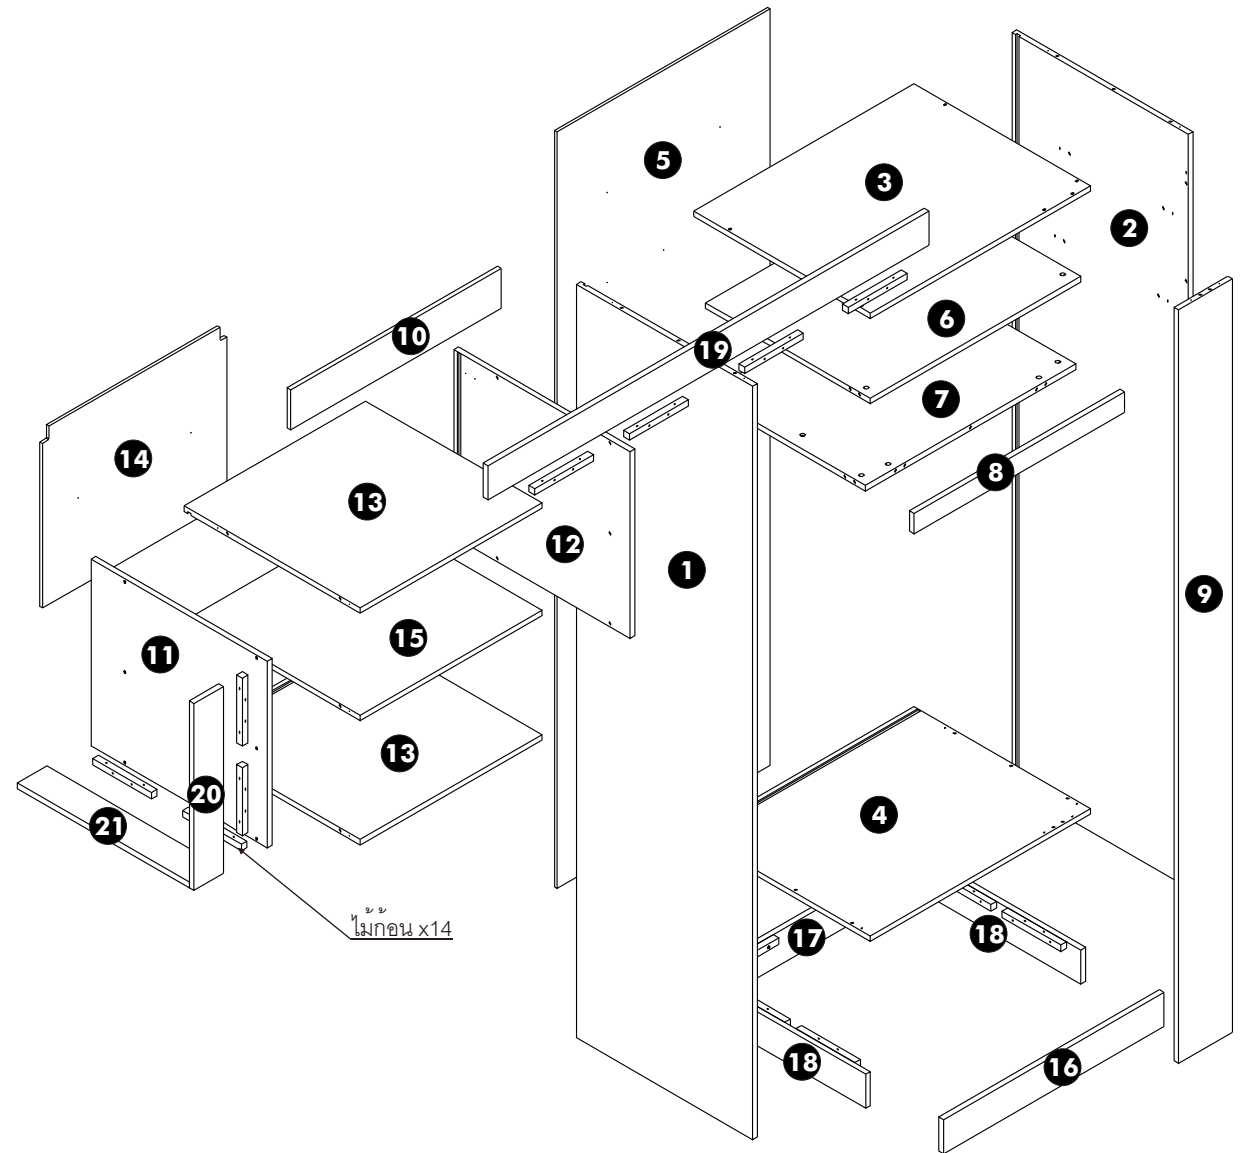

ตู้สูง (N206)

A

PJ. RESERVE-61 Phase 2

020222-0:160087771

ตู้สูง (N206)

PJ. RESERVE-61 Phase 2

B

ตู้สูง (N206)