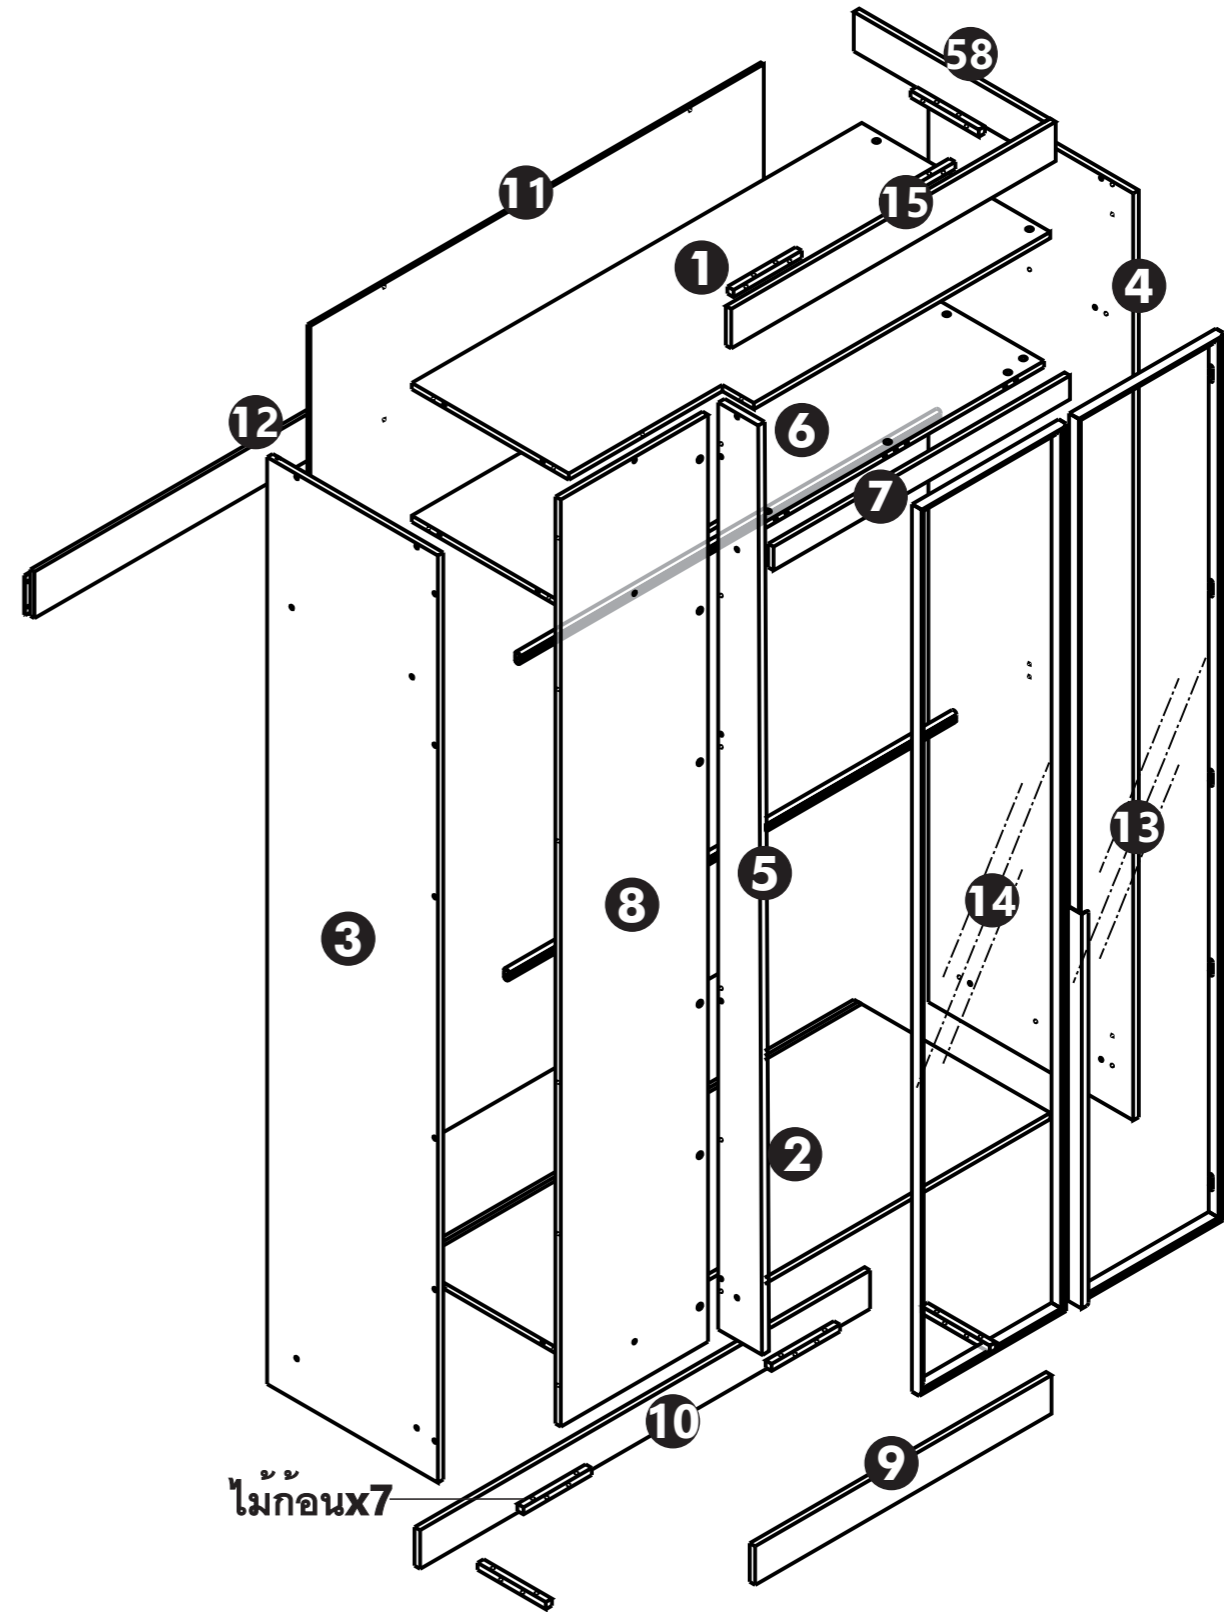

PJ. CHAP-CL สามย่าน (N627)

ตู้สูง 135x60x240 cm.

ไม้กอนx7