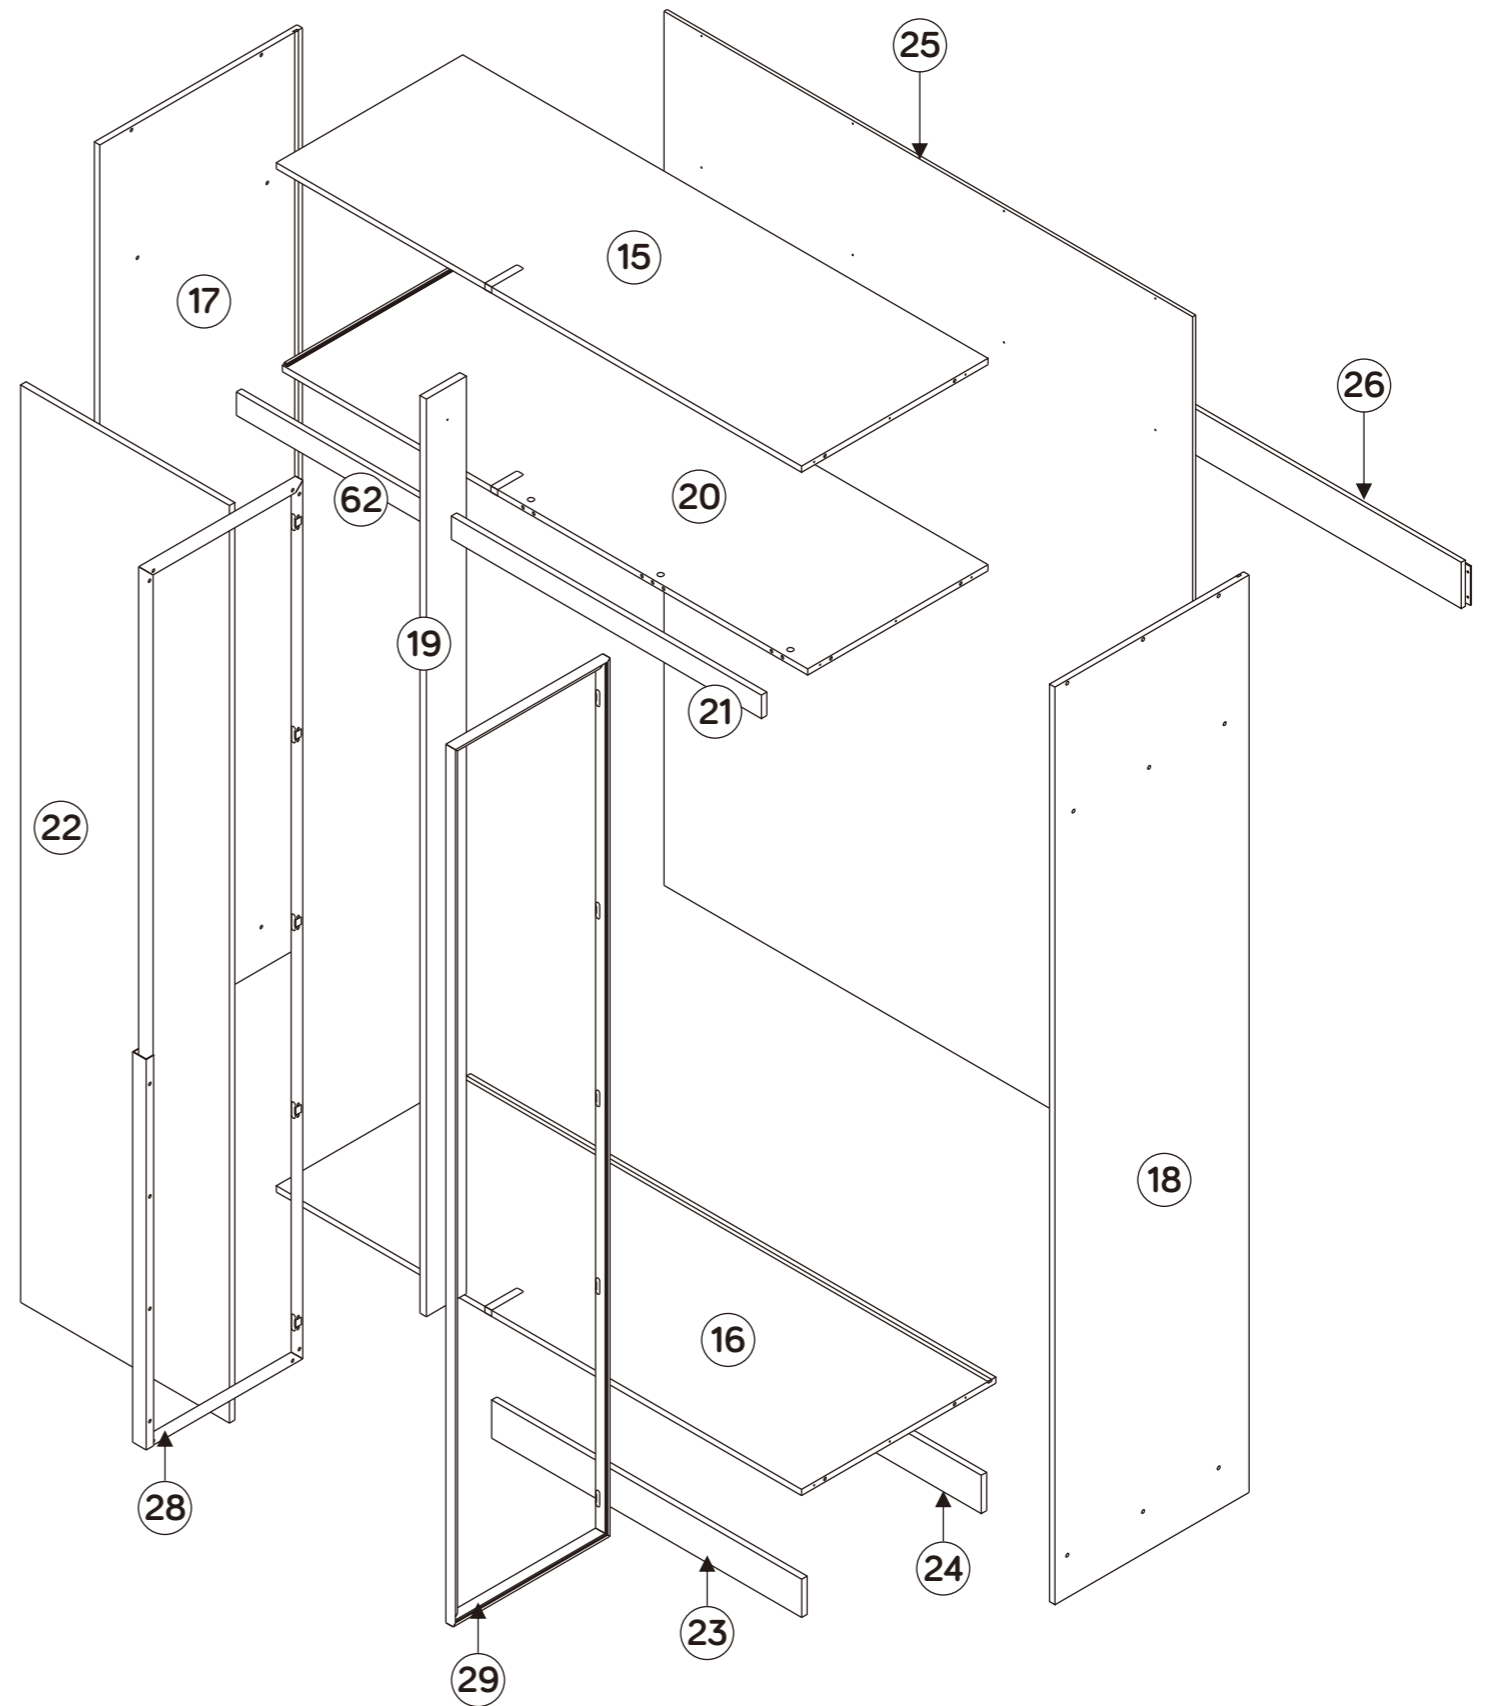

CHAP-CL

WARDROBE 498.8x60x240

160086364(N634)

CHAP-CL

WARDROBE 498.8x60x240

160086364(N634)

CHAP-CL

WARDROBE 498.8x60x240