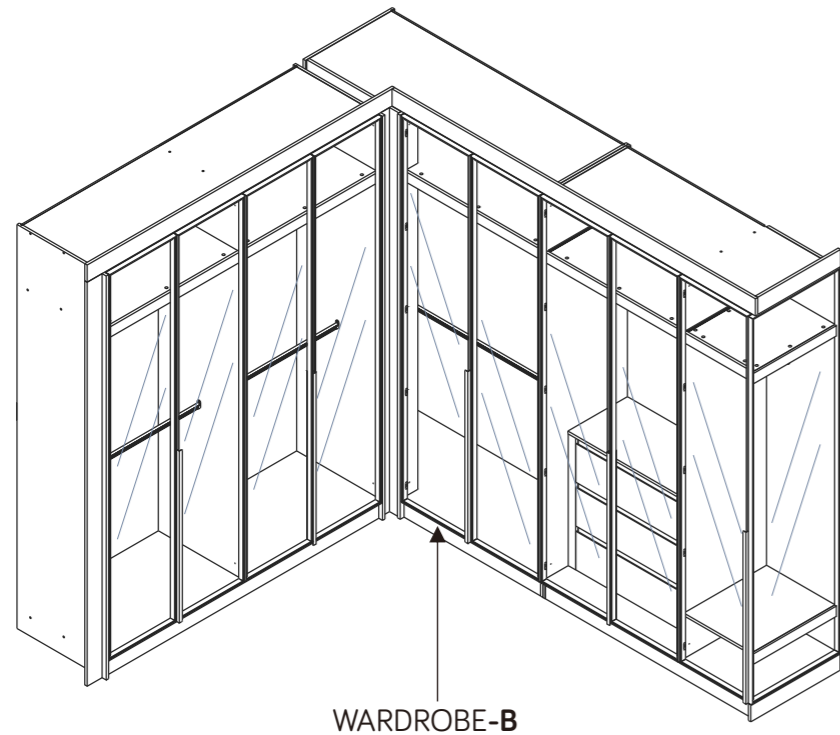

CHAP-CL

WARDROBE 498.8x60x240

160086364(N634)

CHAP-CL

WARDROBE 498.8x60x240

160086364(N634)

CHAP-CL

WARDROBE 498.8x60x240