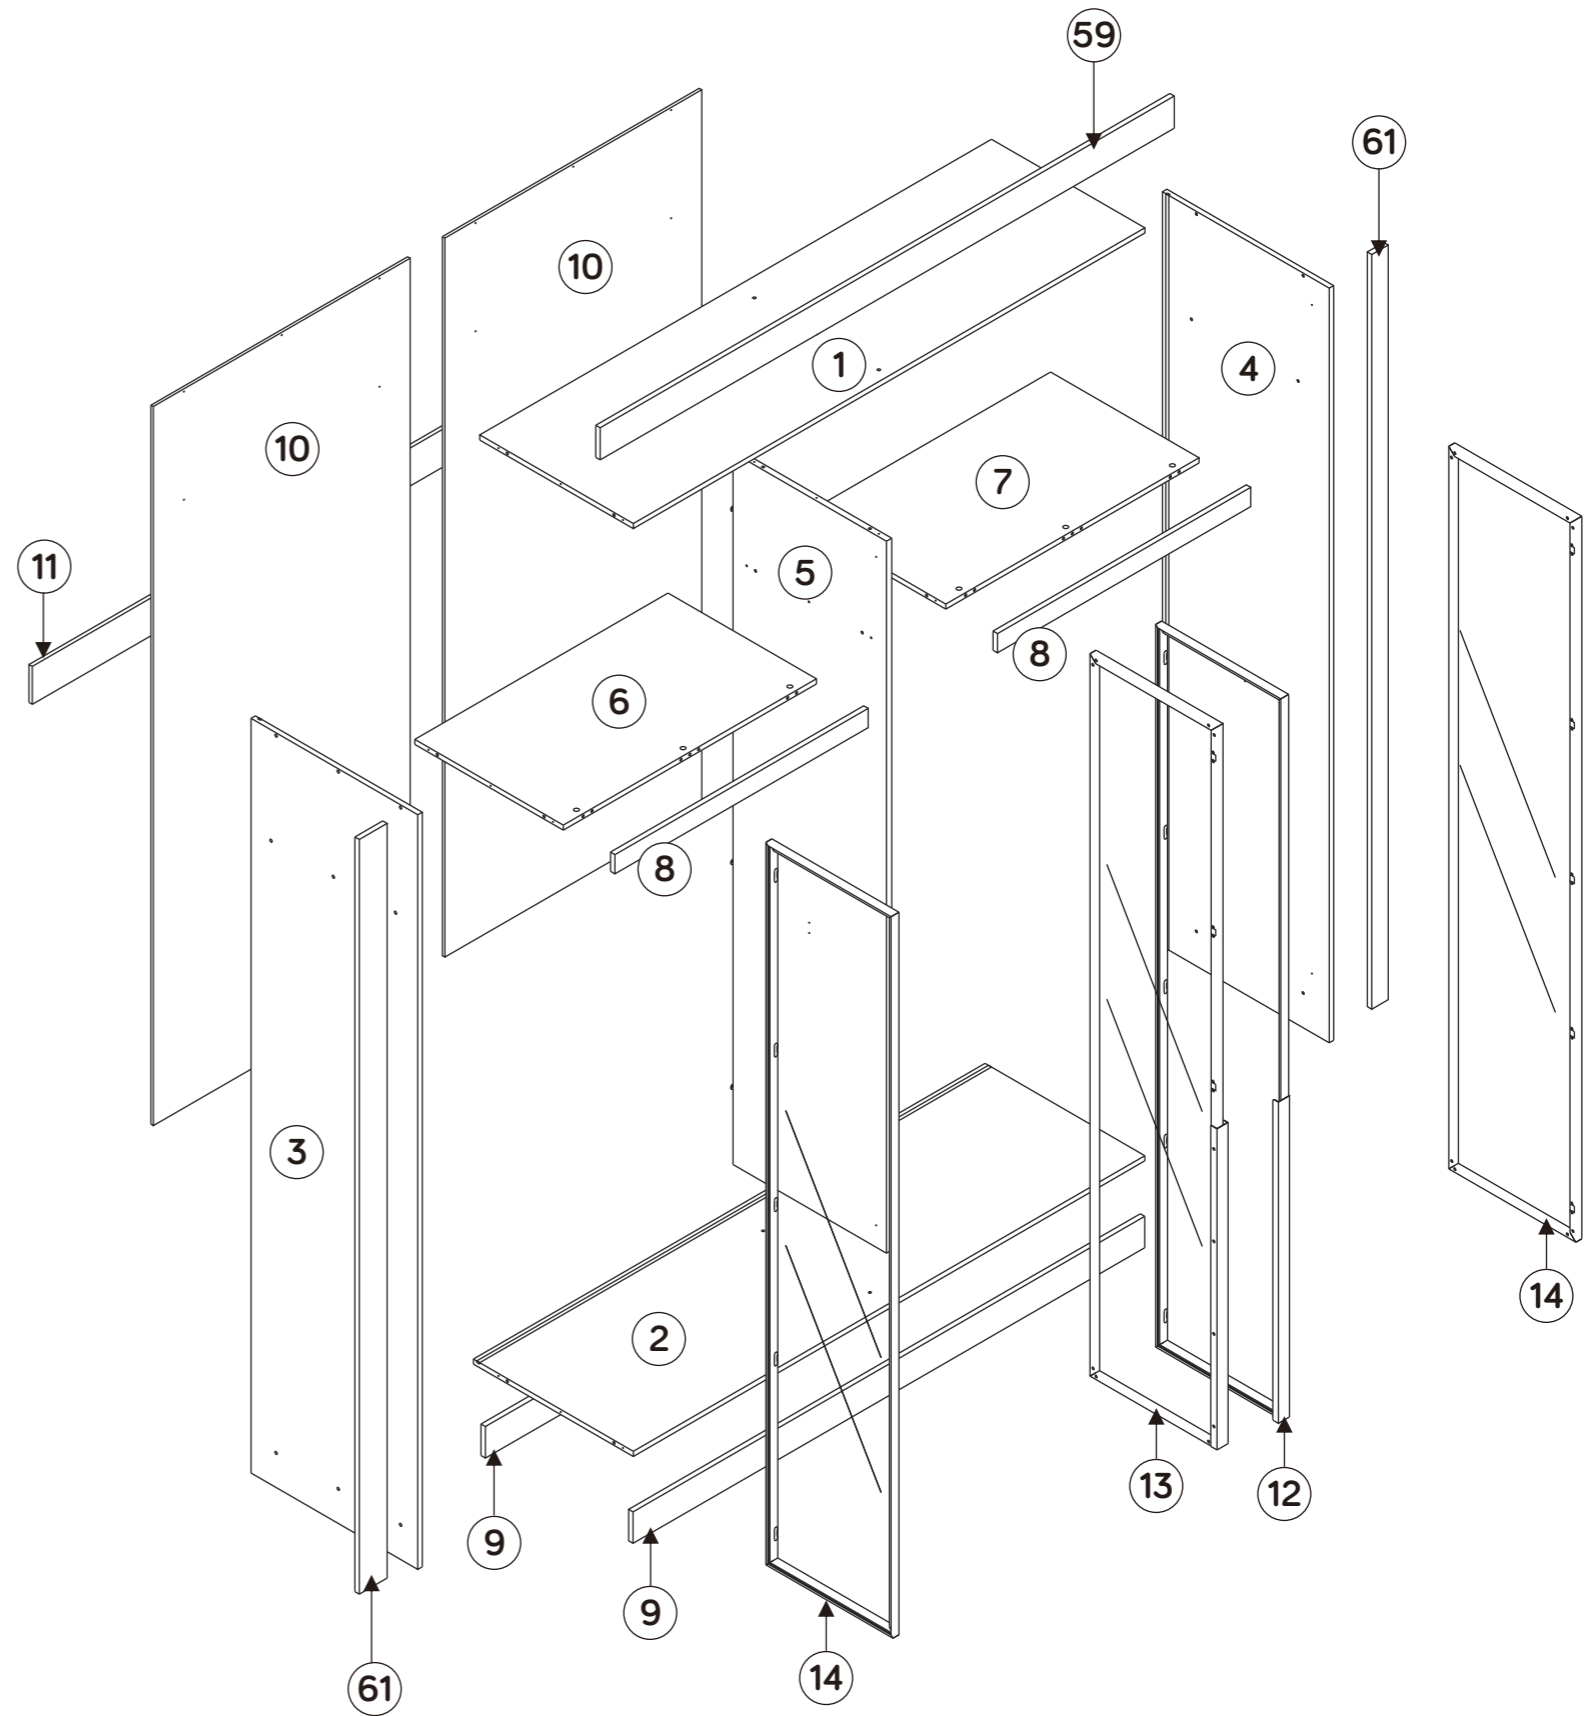

CHAP-CL

WARDROBE 498.8x60x240

160086364(N634)

CHAP-CL

WARDROBE 498.8x60x240

160086364(N634)

CHAP-CL

WARDROBE 498.8x60x240