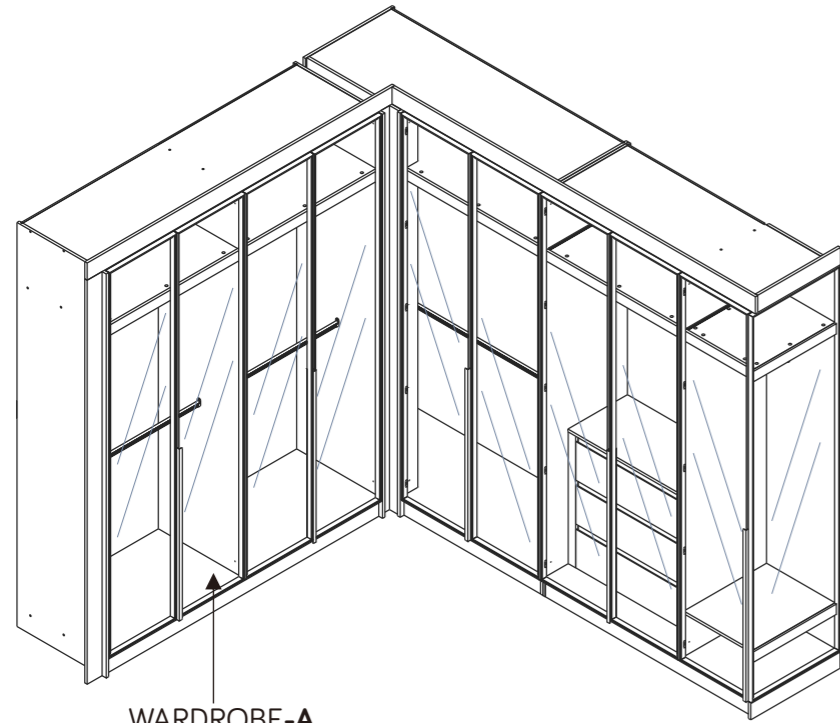

CHAP-CL

WARDROBE 498.8x60x240

160086364(N634)

CHAP-CL

WARDROBE 498.8x60x240

160086364(N634)

CHAP-CL

WARDROBE 498.8x60x240