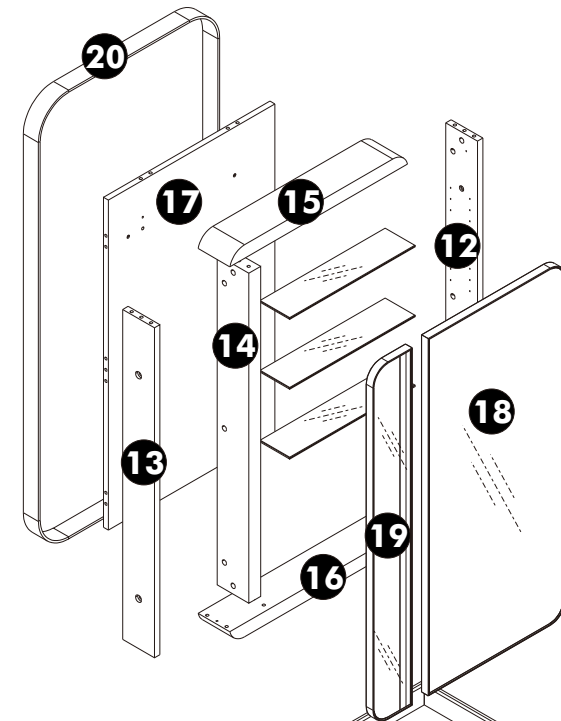

โครงการ

RESERVE 61-2

๗ ๗
ตู้ห้องน้ำ+กระจก (N312R)

ชุดTOPหิน มาจาก SUP
ติดตั้งหน้างาน