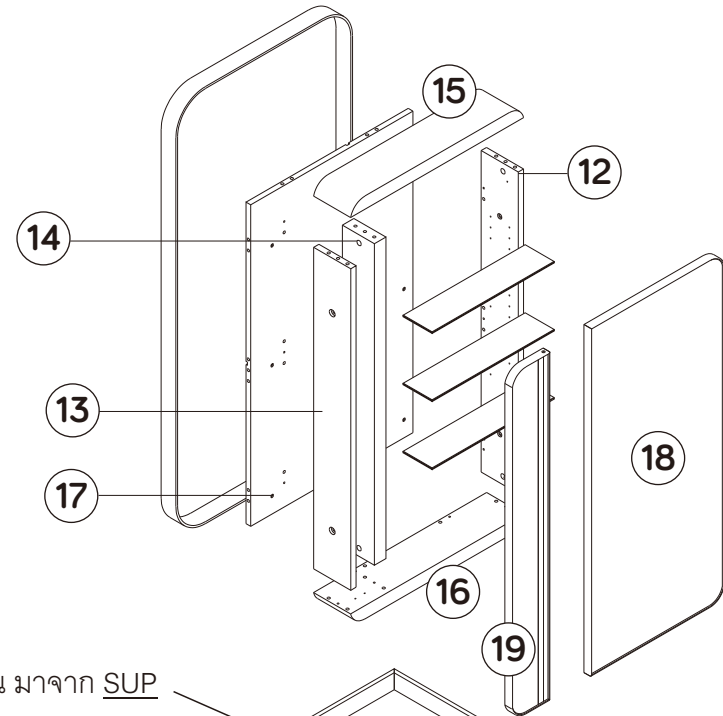

โครงการ

RESERVE 61-2

๒๒
ตู้ห้องน้ำ+กระจก (N307R)

ชุดTOPหิน มาจาก SUP
ติดตั้งหน้างาน