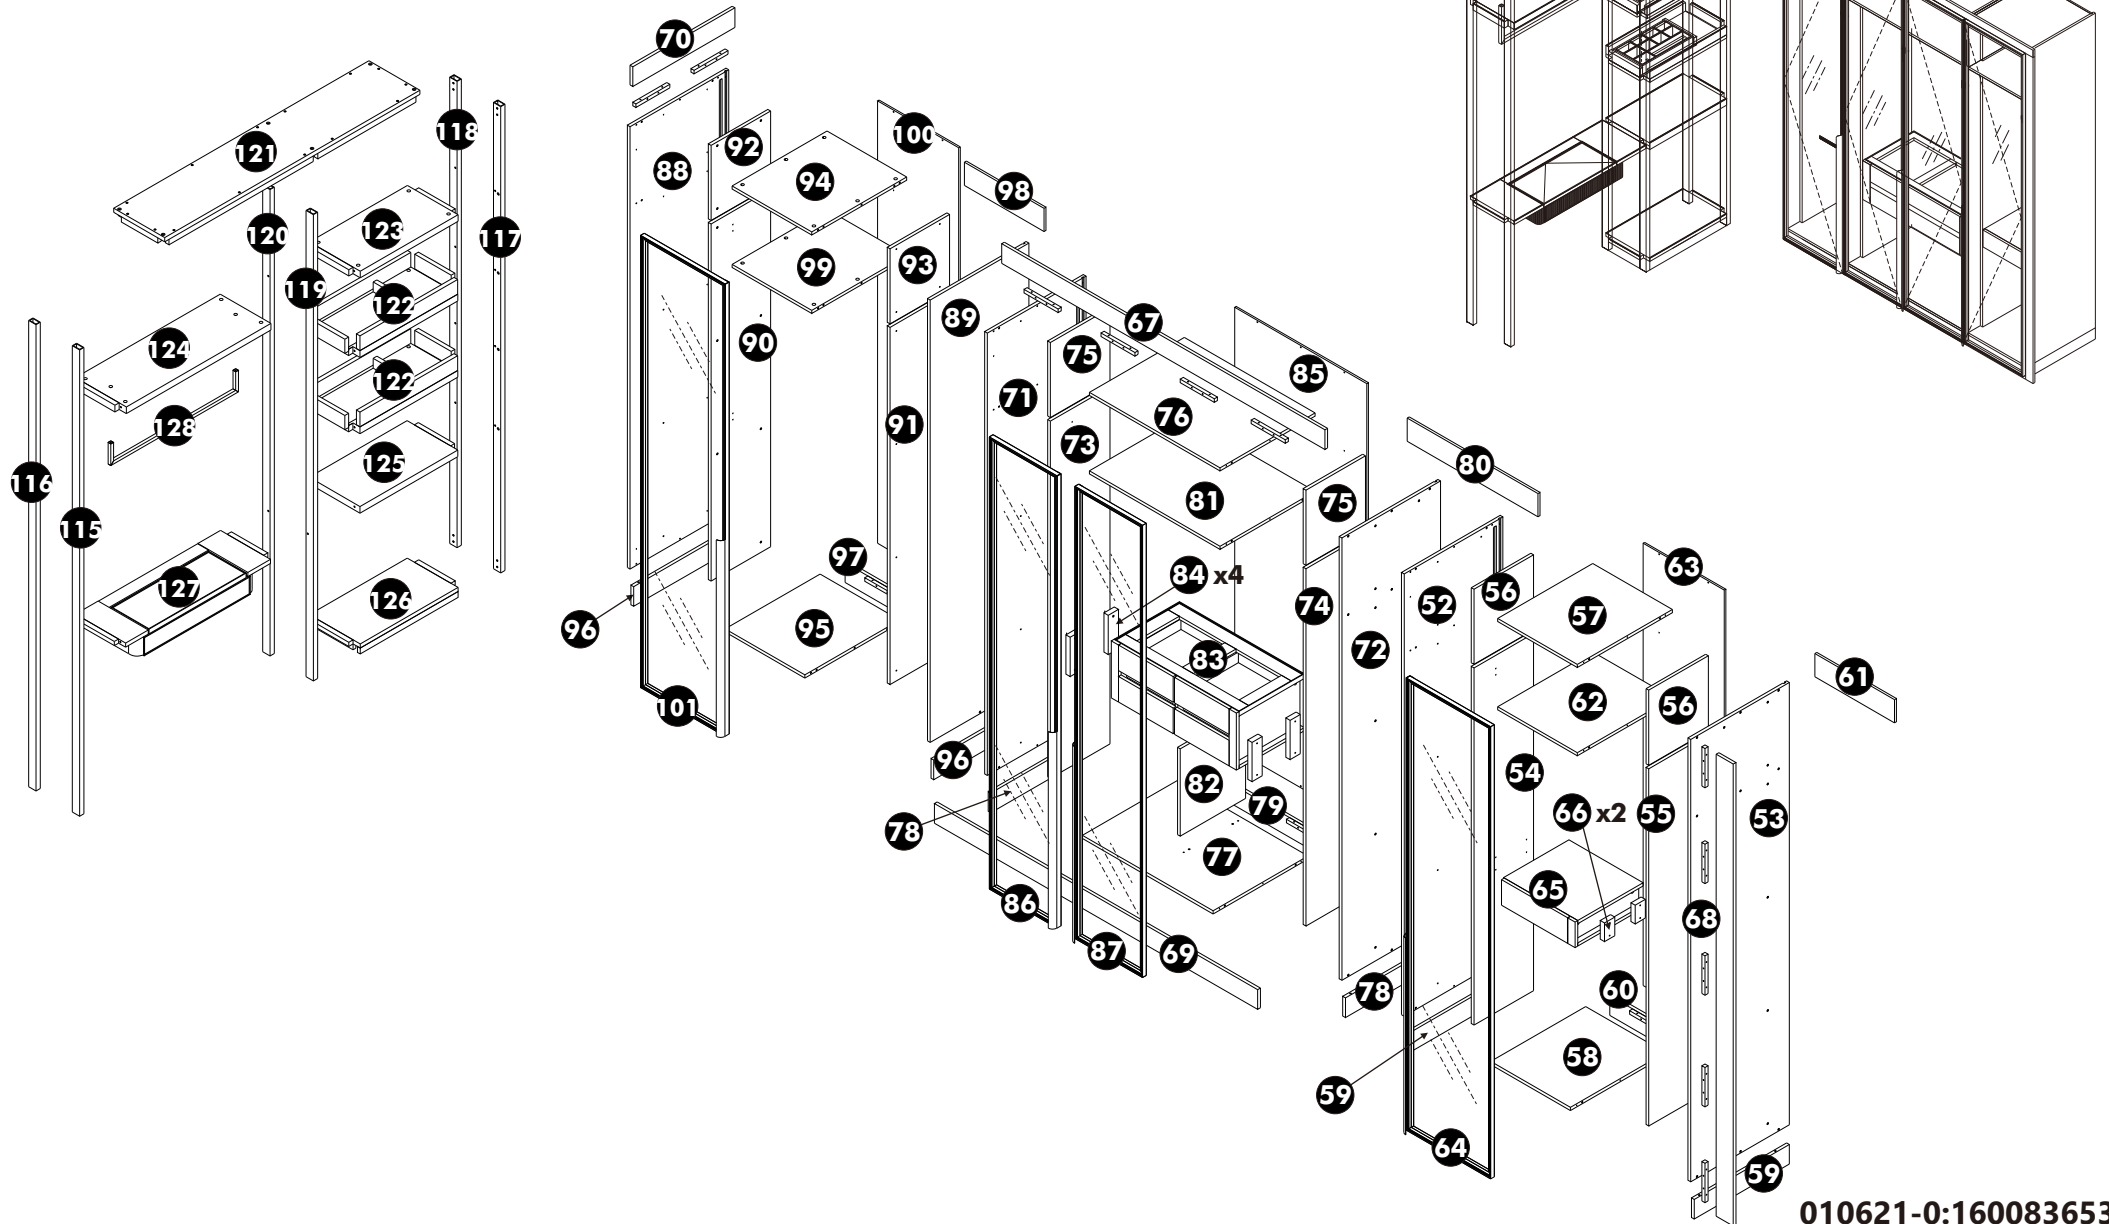

WALK IN CLOSET (N112L)

PJ. RESERVE 61-2

ตู้เสื้อผ้า + โต๊ะแป้ง (N118)

PJ. RESERVE 61-2

ELEVATION - D

010621-0:160083653