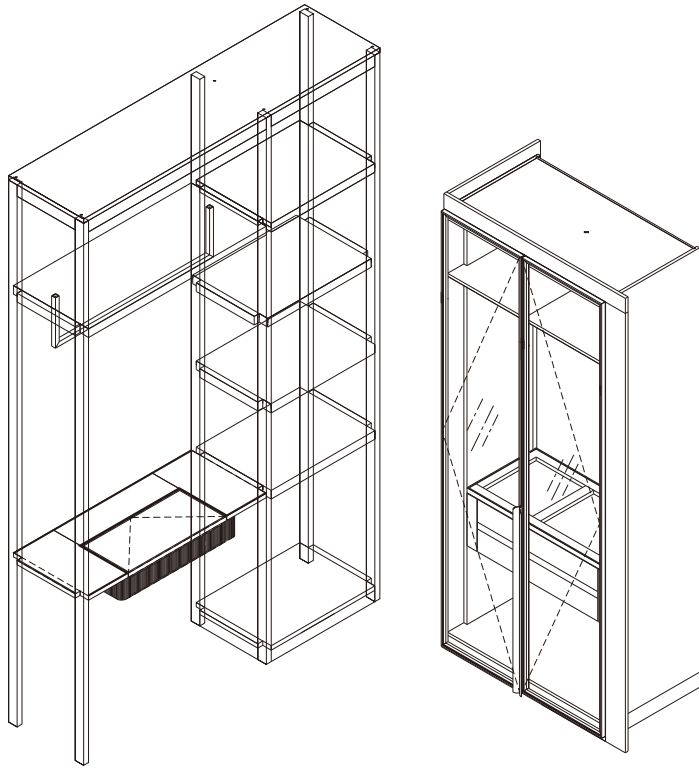

WALK IN CLOSET (N112L)

PJ. RESERVE 61-2

ตู้เสื้อผ้า + โต๊ะแป้ง (N118)

PJ. RESERVE 61-2

ELEVATION - D

010621-0:160083653