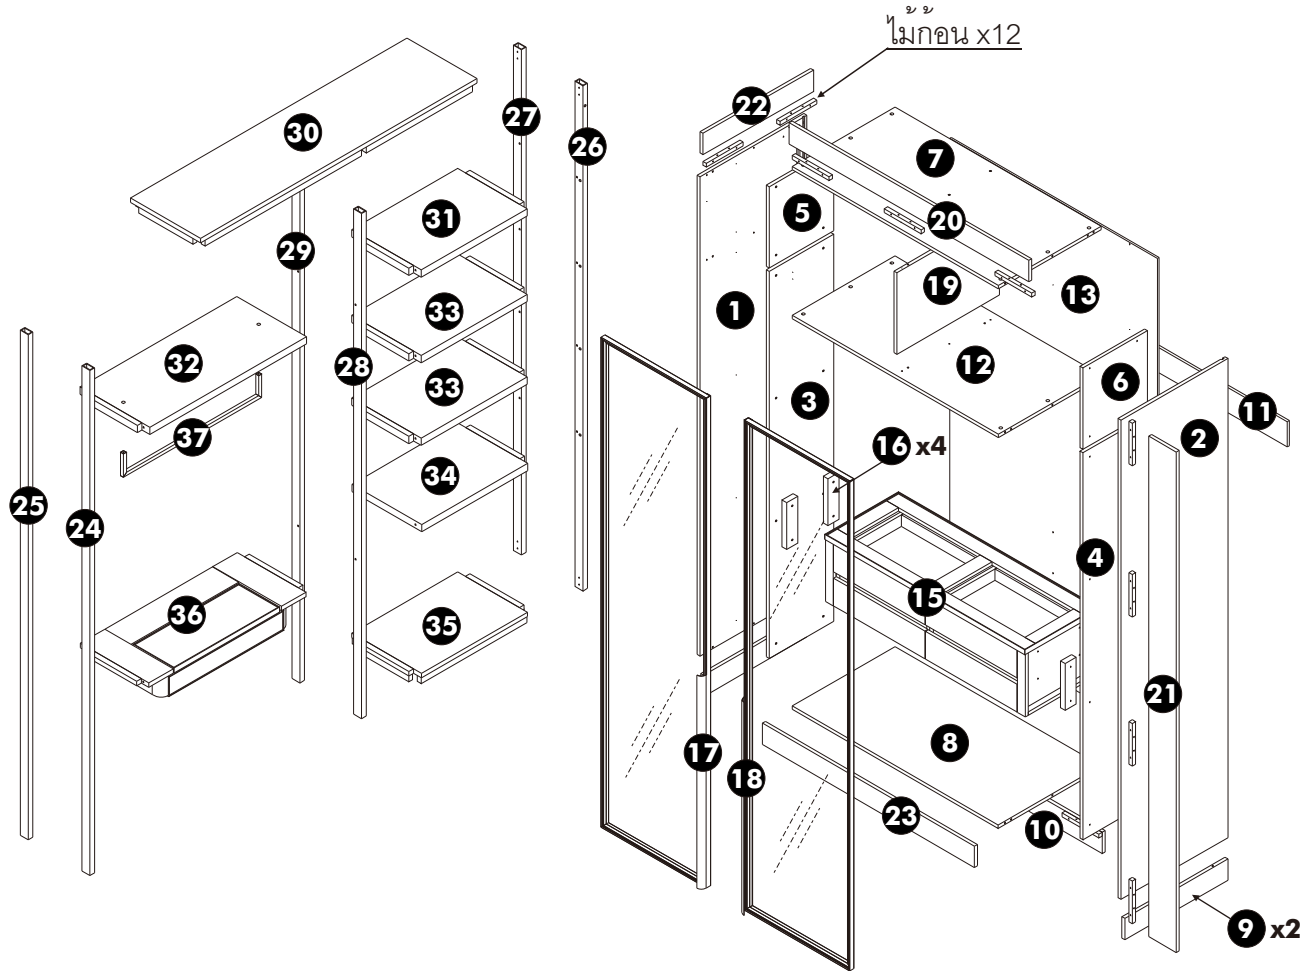

WALK IN CLOSET (N112L)

PJ. RESERVE 61-2

ตู้เสื้อผ้า + โต๊ะแป้ง (N118)

PJ. RESERVE 61-2

ELEVATION - D

010621-0:160083653