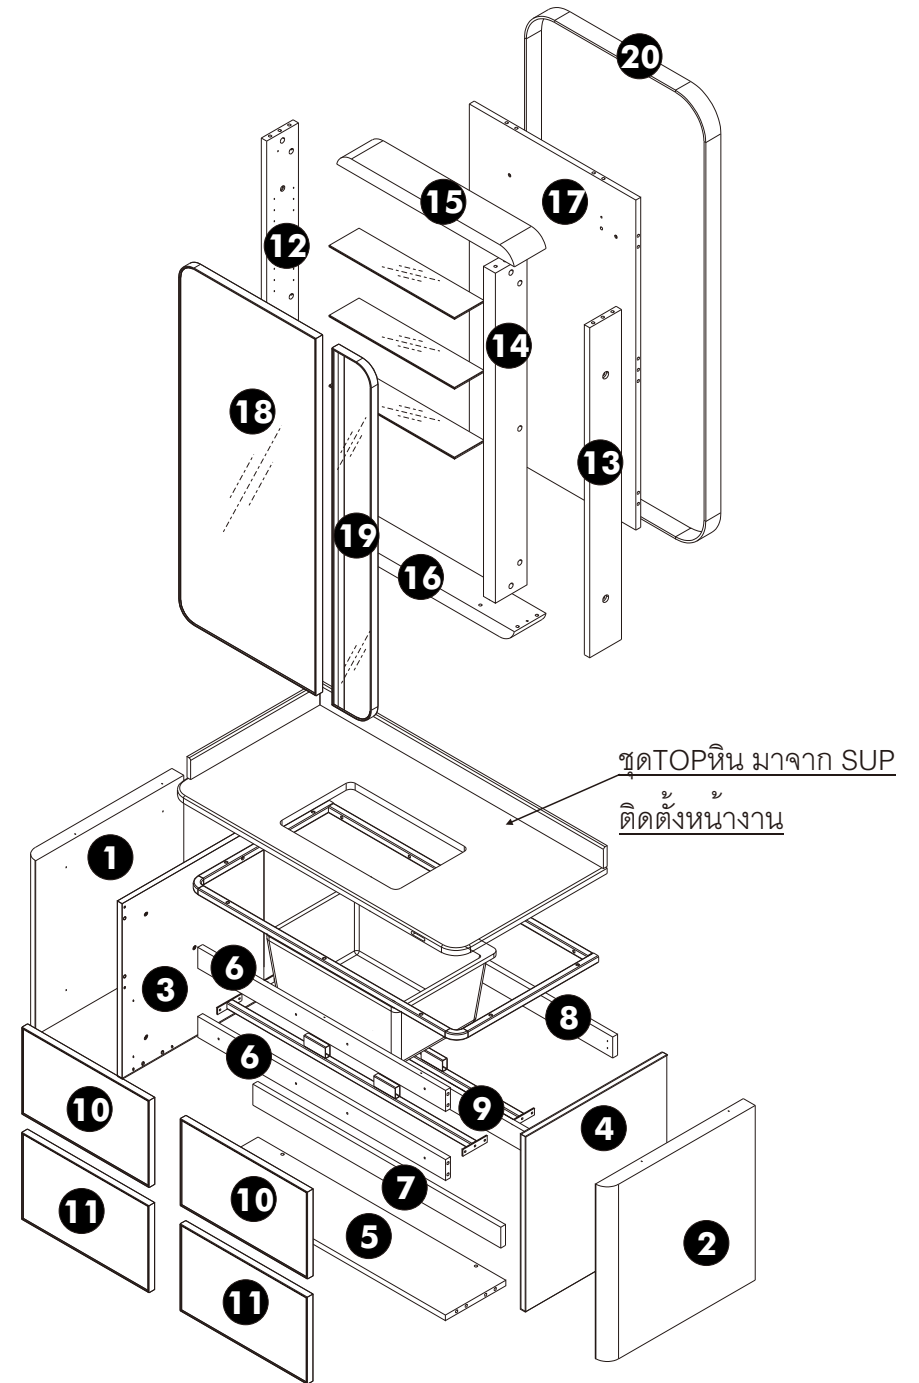

ตู้ห้องน้ำ + กระจก (N305L)

PJ. RESERVE 61-2

121021-01:160083862