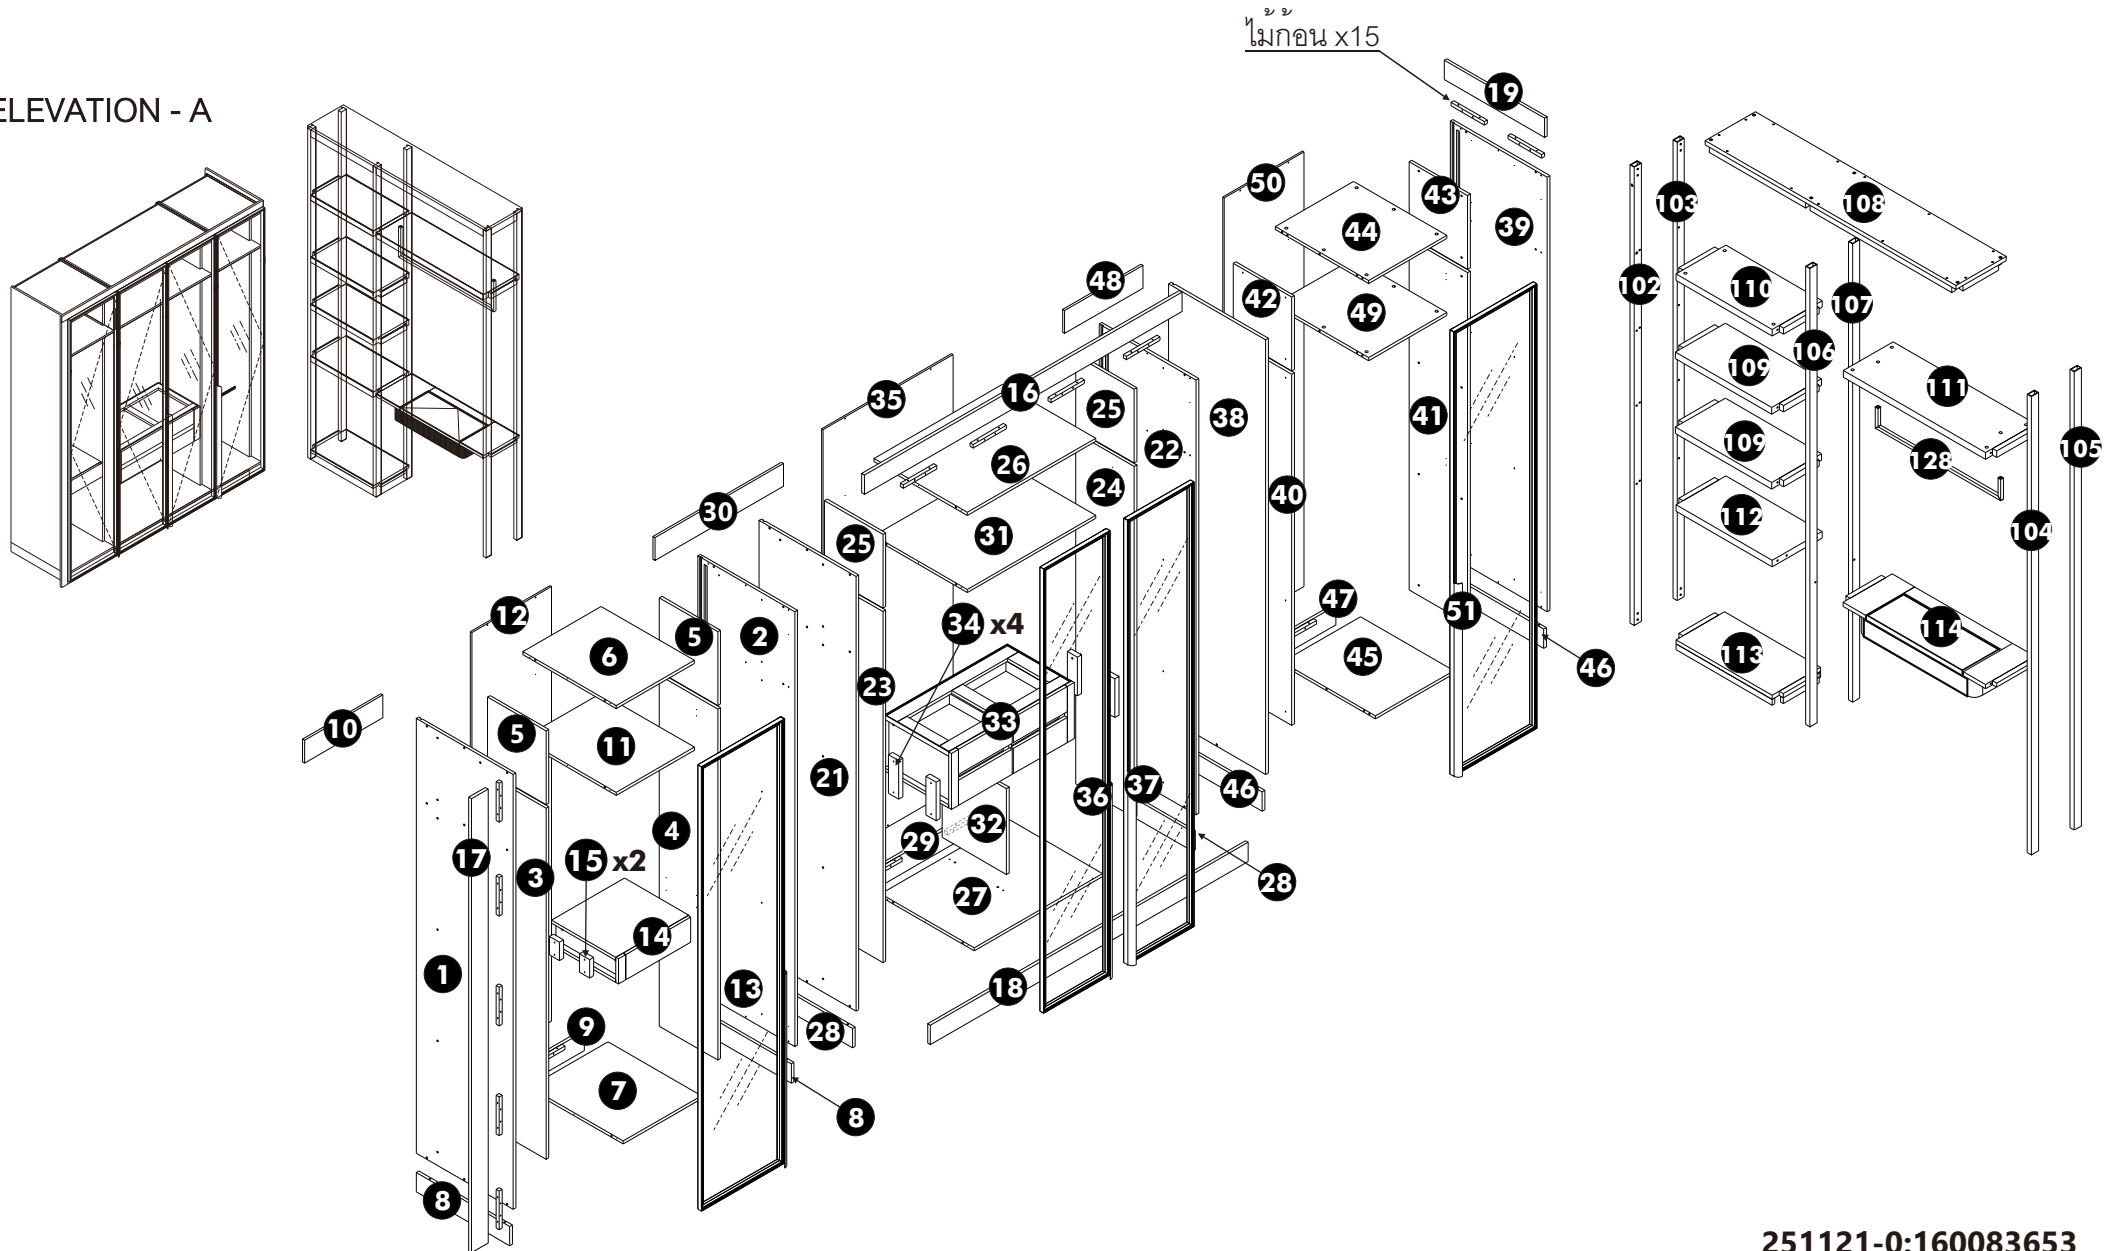

ตู้เสื้อผ้า + โต๊ะแป้ง (N118)

PJ. RESERVE 61-2

ELEVATION - A

ตู้เสื้อผ้า + โต๊ะแป้ง (N118)

PJ. RESERVE 61-2

ELEVATION - D

251121-0:160083653