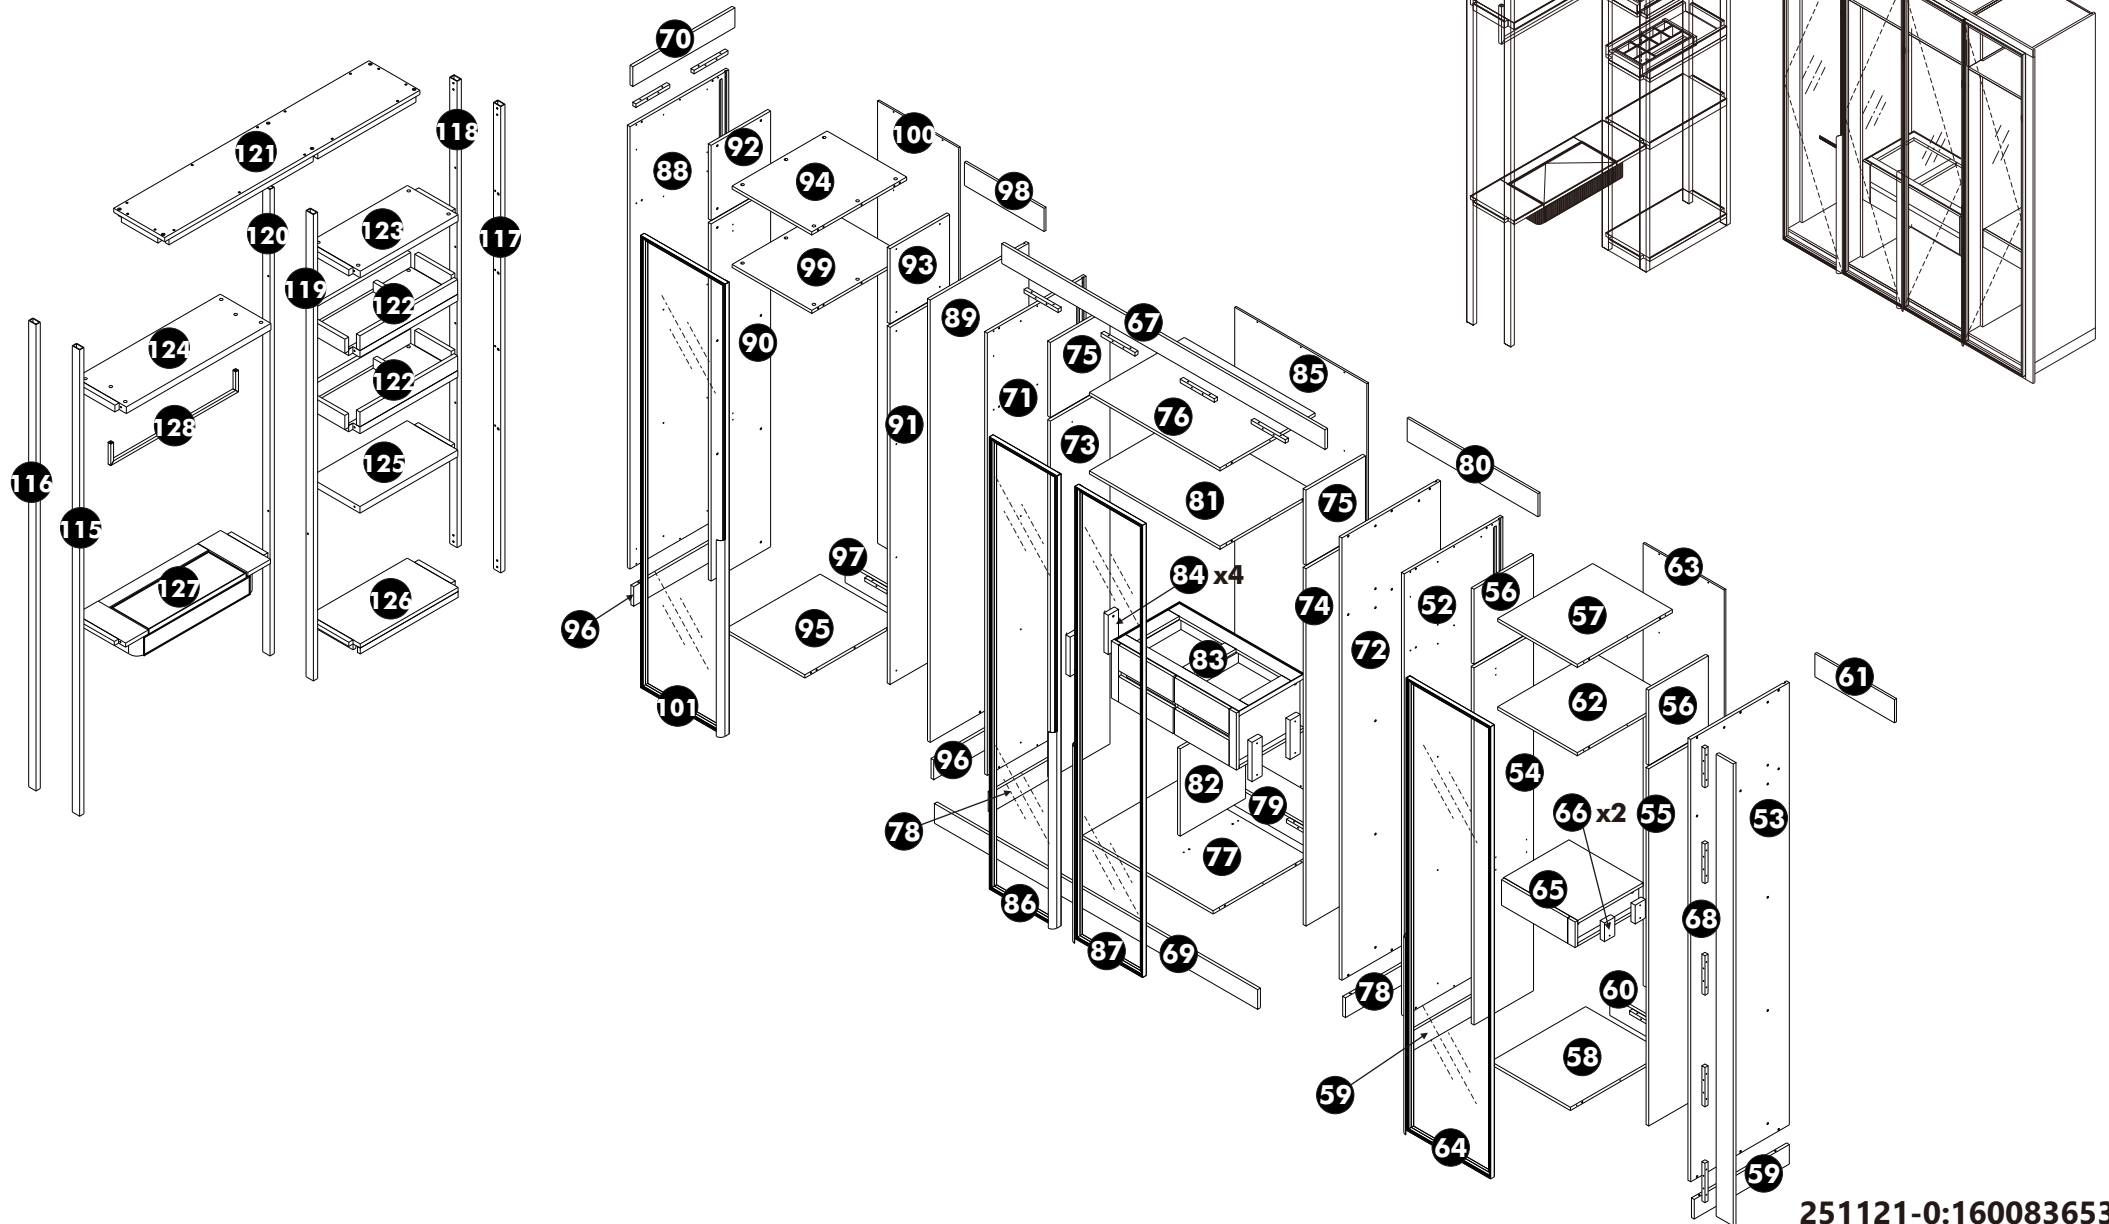

ตู้เสื้อผ้า + โต๊ะแป้ง (N118)

PJ. RESERVE 61-2

ELEVATION - A

ตู้เสื้อผ้า + โต๊ะแป้ง (N118)

PJ. RESERVE 61-2

ELEVATION - D

251121-0:160083653