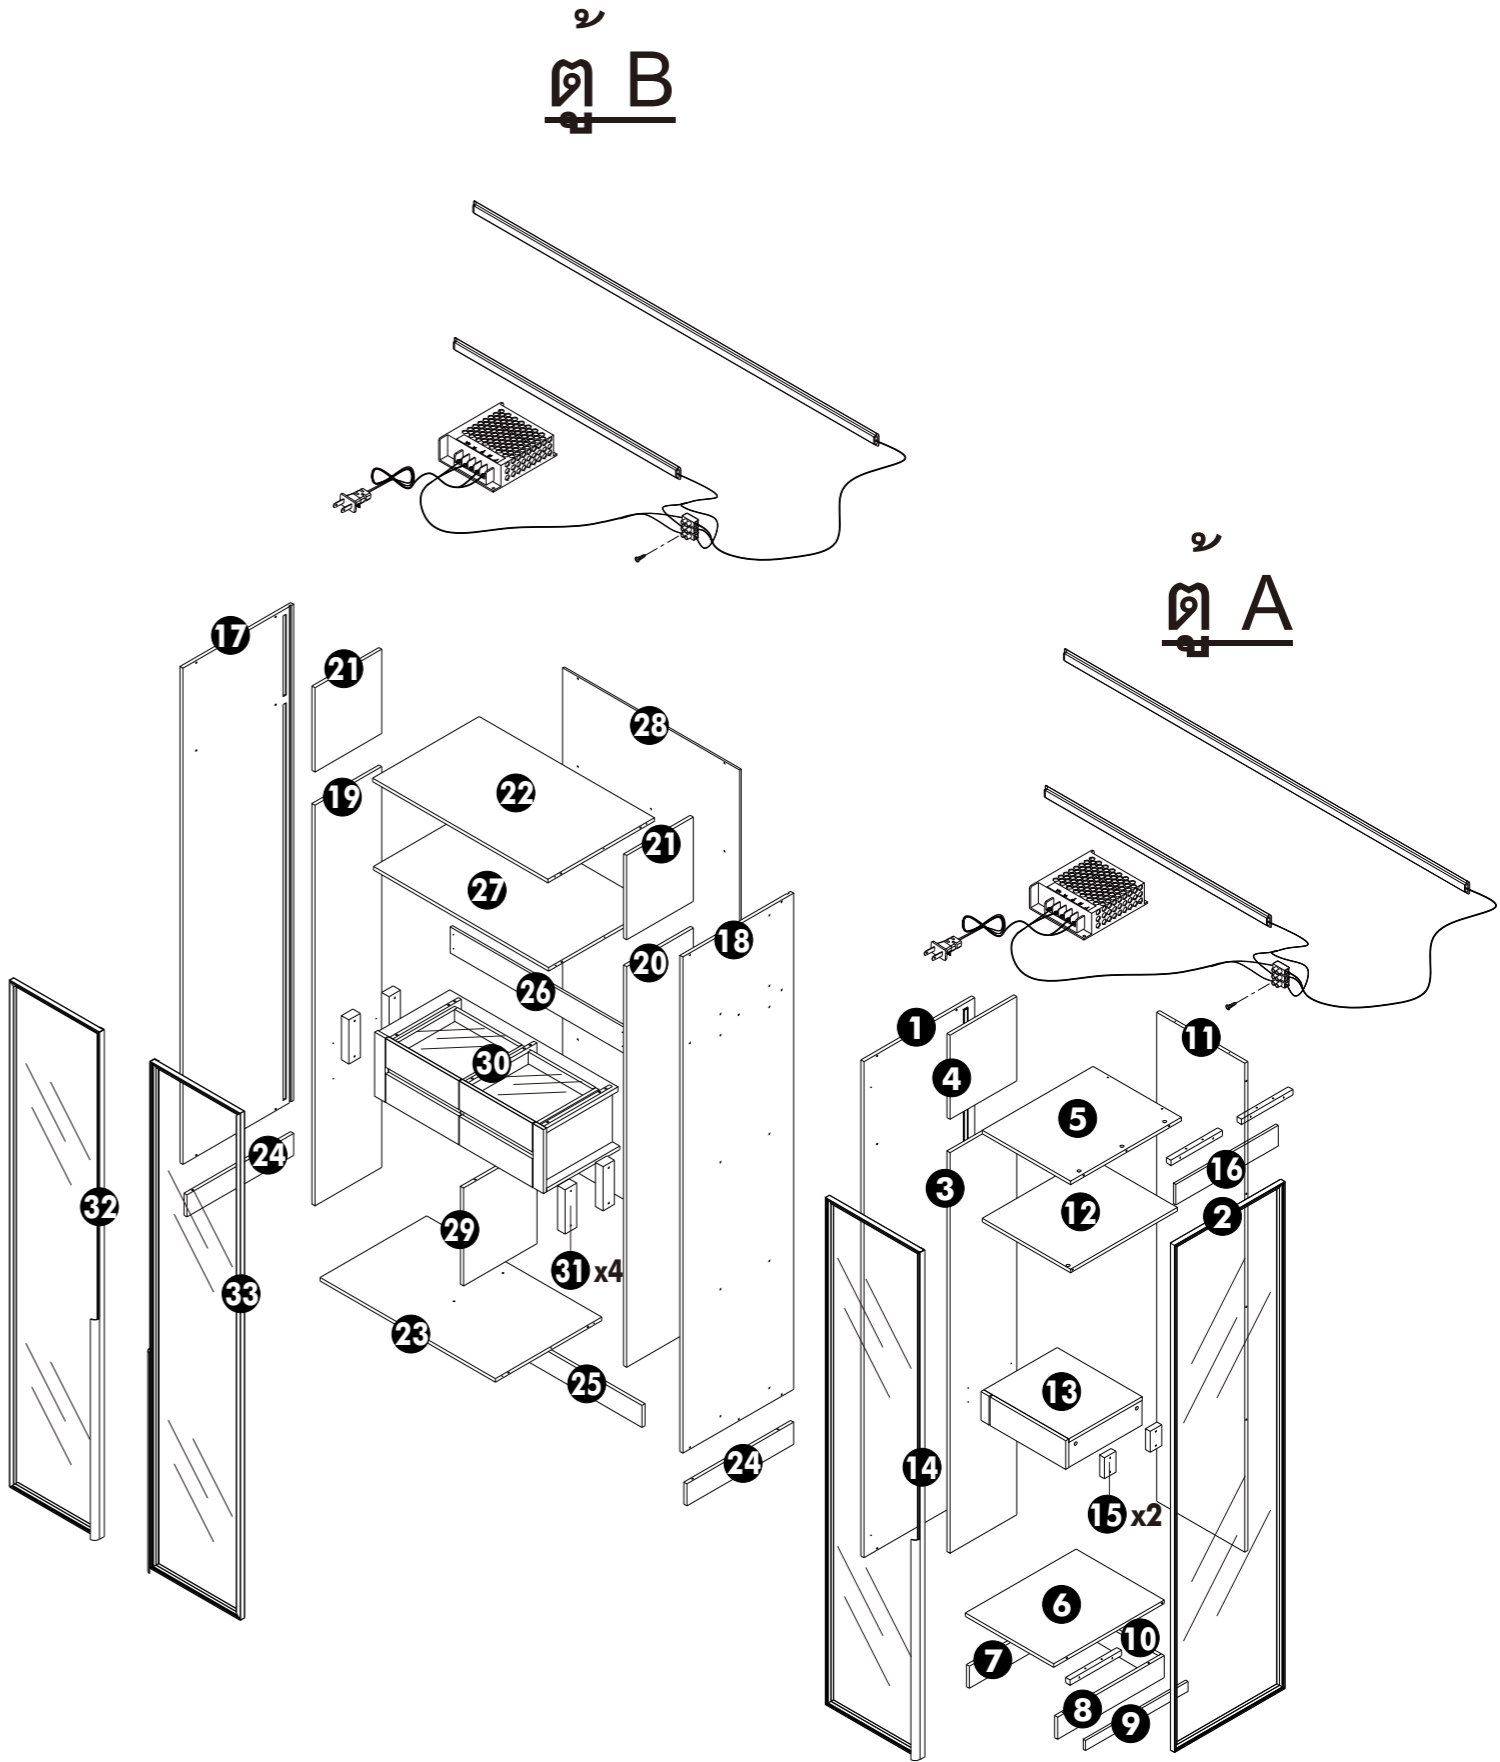

PJ. RESERVE 61-2 WALK IN CLOSET (N117L)

ตู้เสื้อผ้า 255x60x240 cm.

๒
๕ E

๒
๕ D

๒
๕ C

**กระจก SUP

**กระจก SUP

**ไมกอน x14