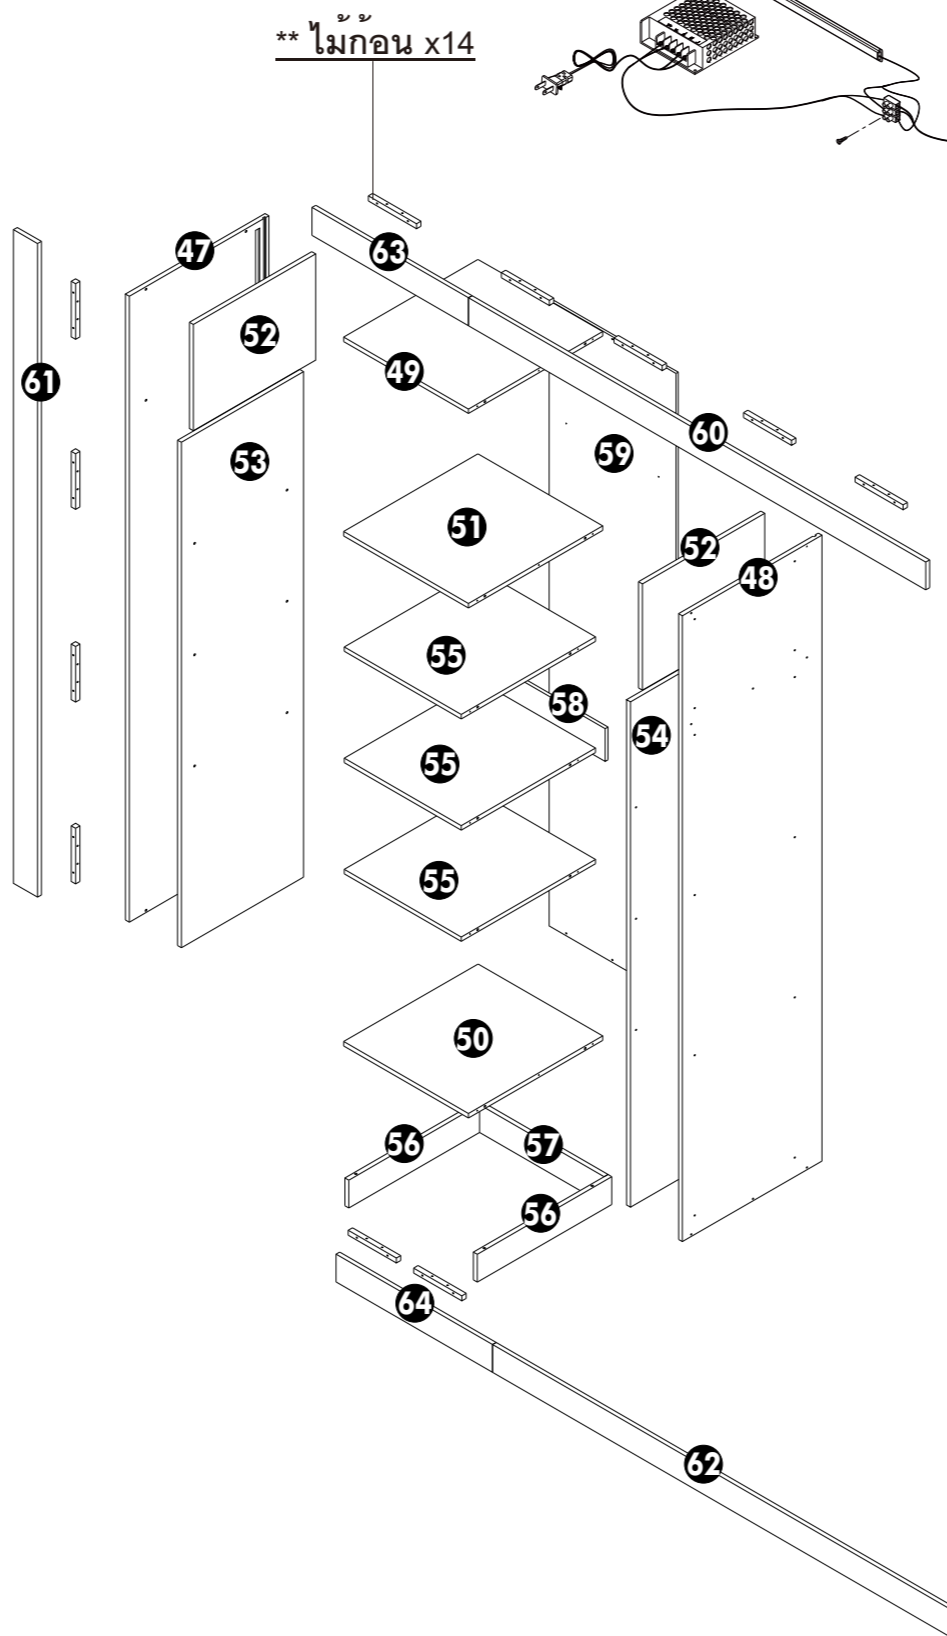

PJ. RESERVE 61-2 WALK IN CLOSET (N117L)

ตู้เสื้อผ้า 255x60x240 cm.

๒
๕ E

๒
๕ D

๒
๕ C

**กระจก SUP

**กระจก SUP

**ไมกอน x14