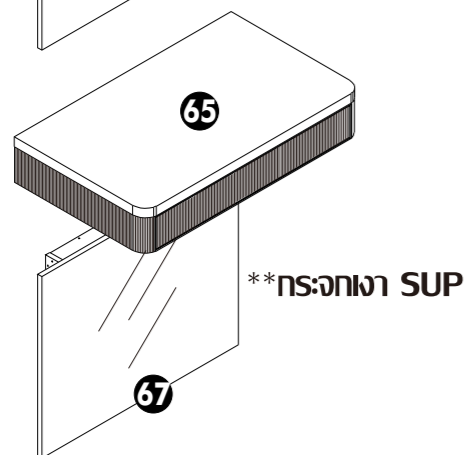

PJ. RESERVE 61-2 WALK IN CLOSET (N117L)

ตู้เสื้อผ้า 255x60x240 cm.

๒
๕ E

๒
๕ D

๒
๕ C

**กระจก SUP

**กระจก SUP

**ไมกอน x14