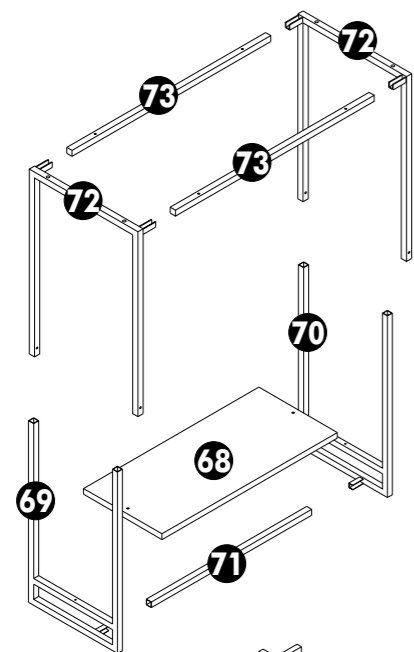

PJ. RESERVE 61-2 WALK IN CLOSET (N117L)

ตู้เสื้อผ้า 255x60x240 cm.

๒
๕ E

๒
๕ D

๒
๕ C

**กระจก SUP

**กระจก SUP

**ไมกอน x14