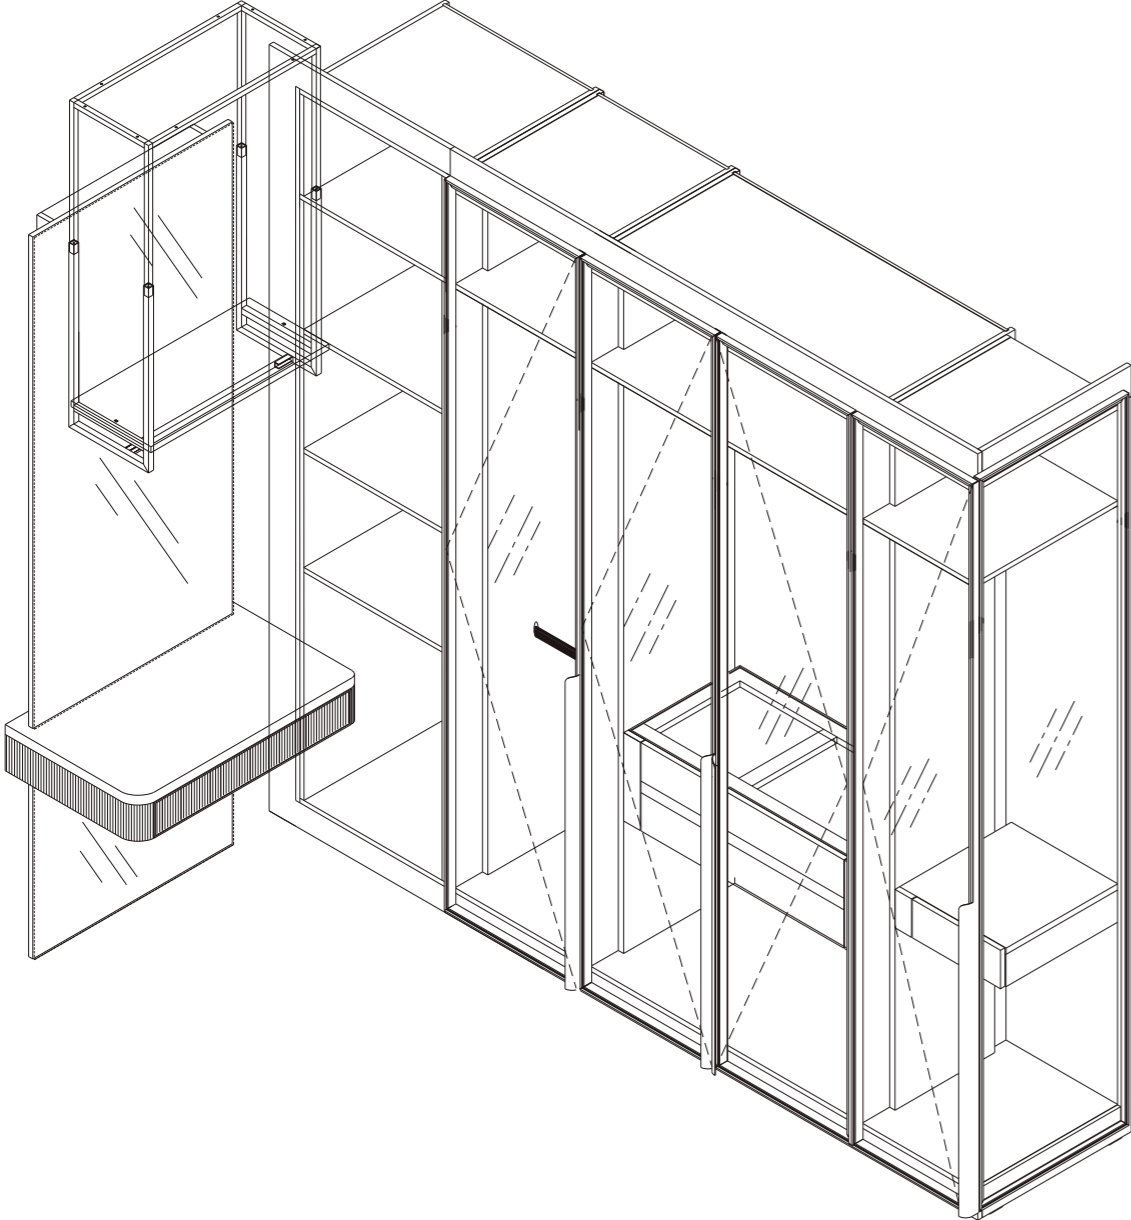

PJ. RESERVE 61-2 WALK IN CLOSET (N117L)

ตู้เสื้อผ้า 255x60x240 cm.

๒
๕ E

๒
๕ D

๒
๕ C

**กระจก SUP

**กระจก SUP

**ไมกอน x14