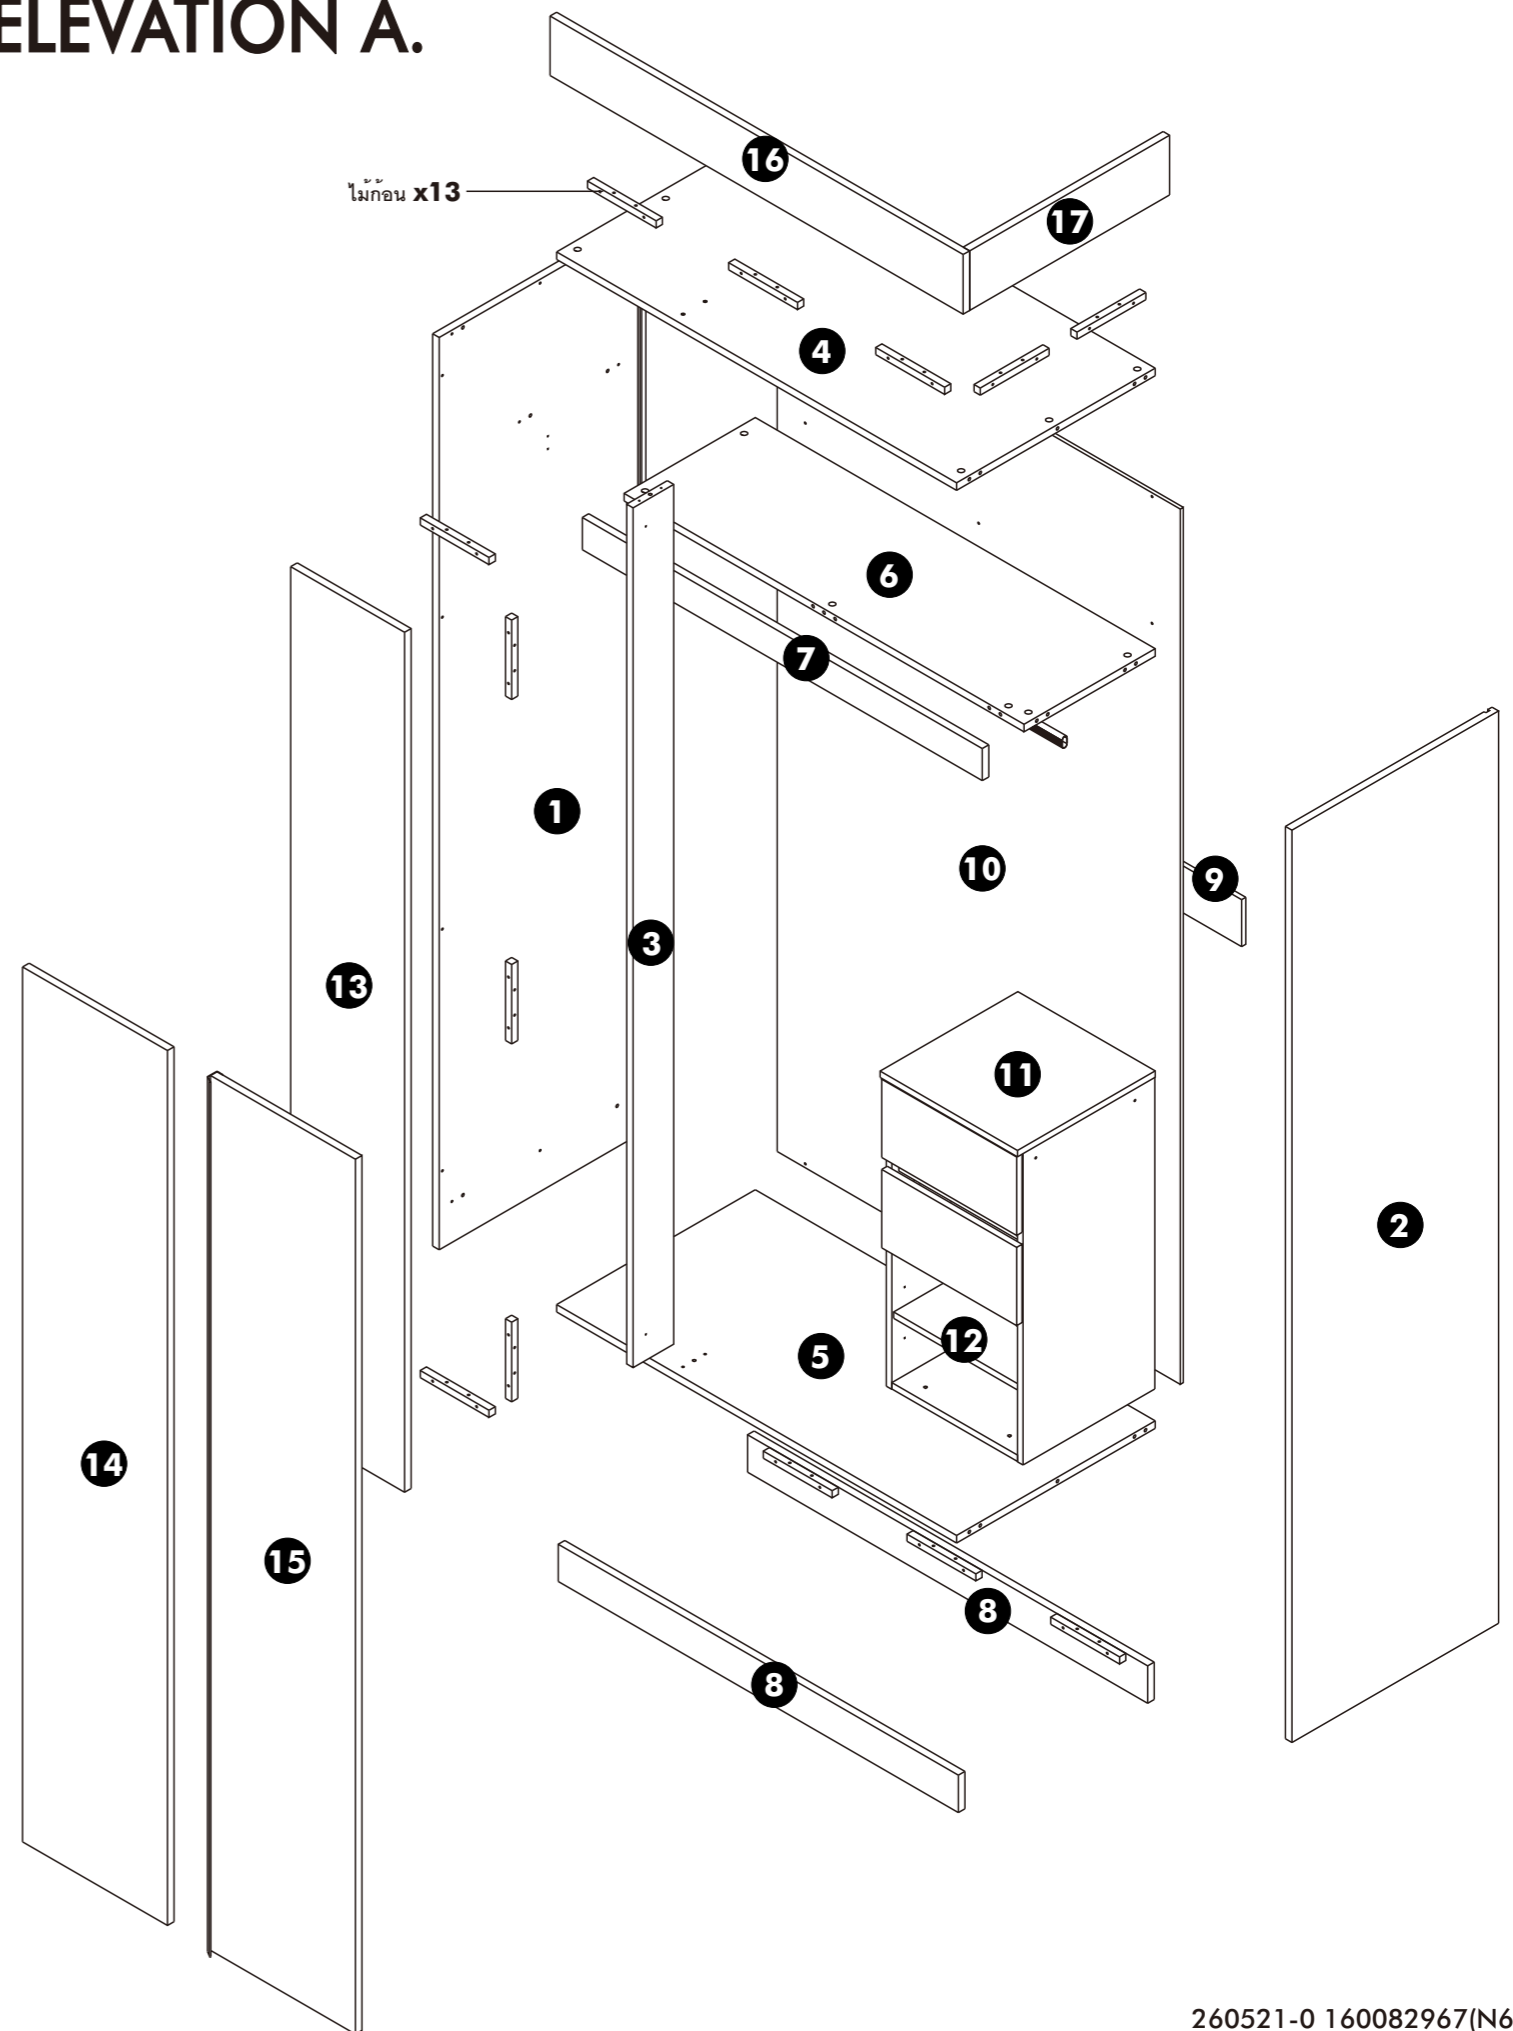

PJ. PLUM CONDO SUKHUMVIT 97.1

ตู้เสื้อผ้า 163.5x60x240 cm.

ELEVATION A.

ELEVATION B.