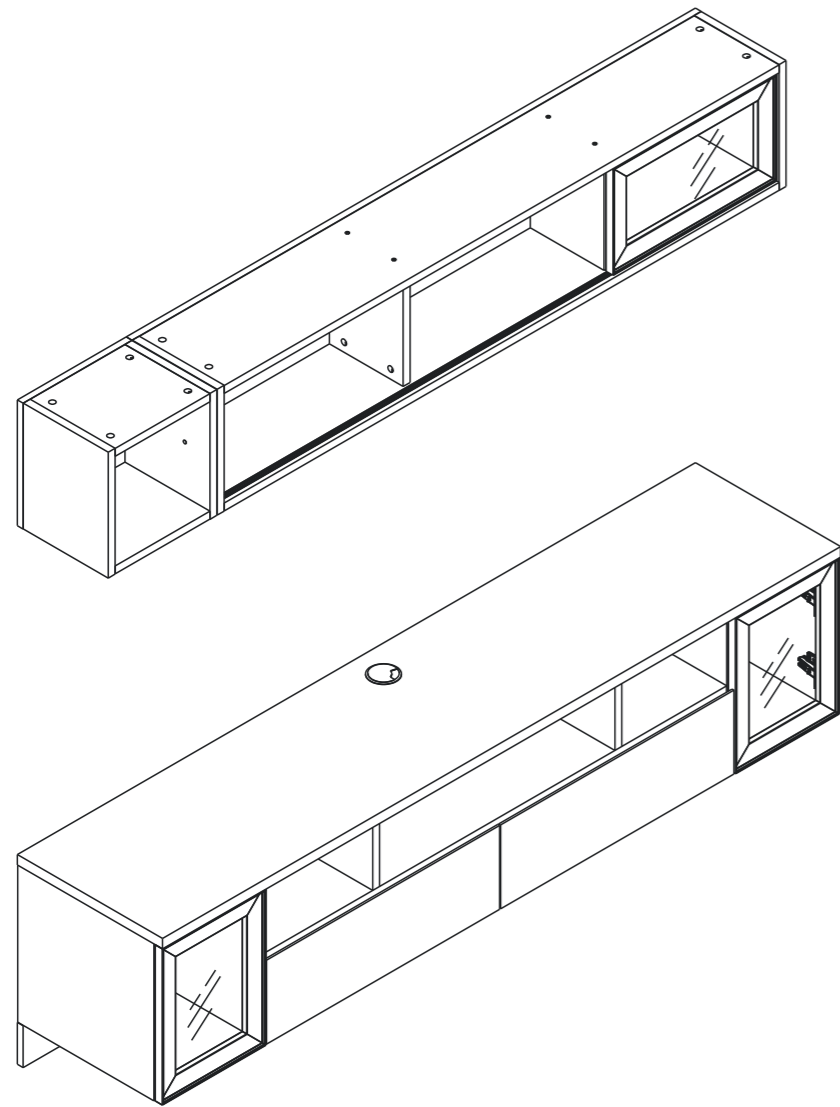

# PJ.ศุภาลัย City Resort สุขุมวิท 107

SUPALAI-107 ตู้ทีวี

160082728(N53)

## หมายเหตุ

ตำแหน่งตัวกดกระเดื่องหระยะยึดที่หน้างาน

900

กดกระเดื่อง

25

375

100