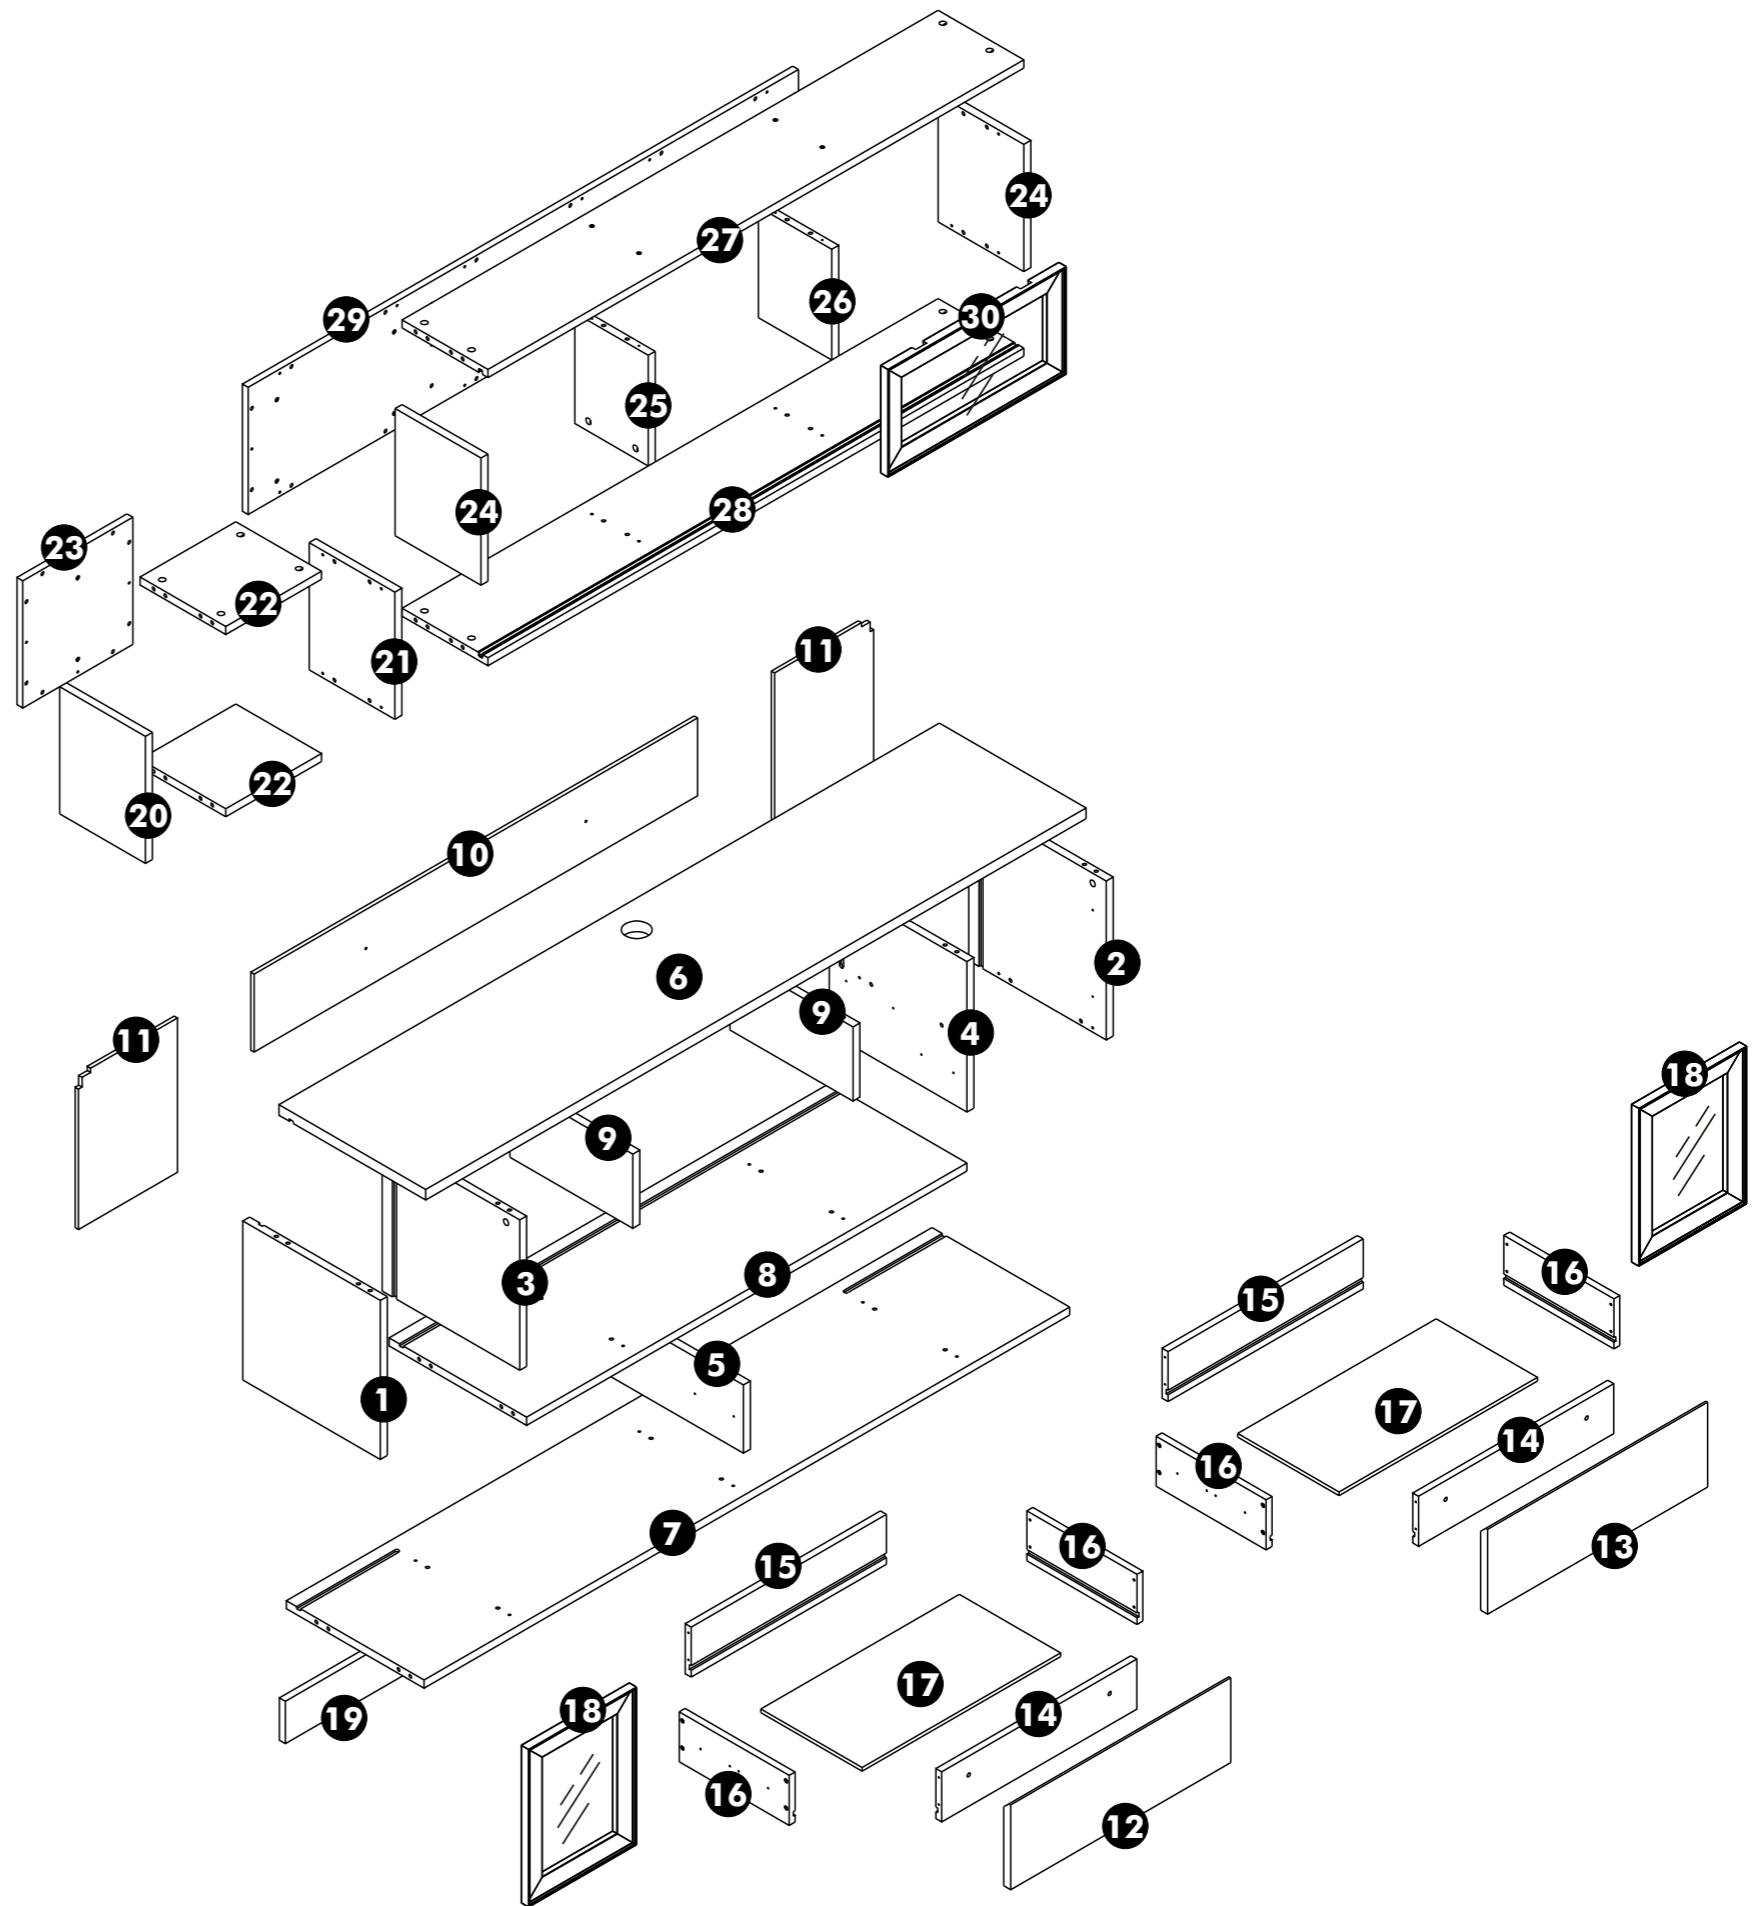

# PJ.ศุภาลัย City Resort สุขุมวิท 107

SUPALAI-107 ตู้ทีวี

160082728(N53)

## หมายเหตุ

ตำแหน่งตัวกดกระเดื่องหระยะยึดที่หน้างาน

900

กดกระเดื่อง

25

375

100