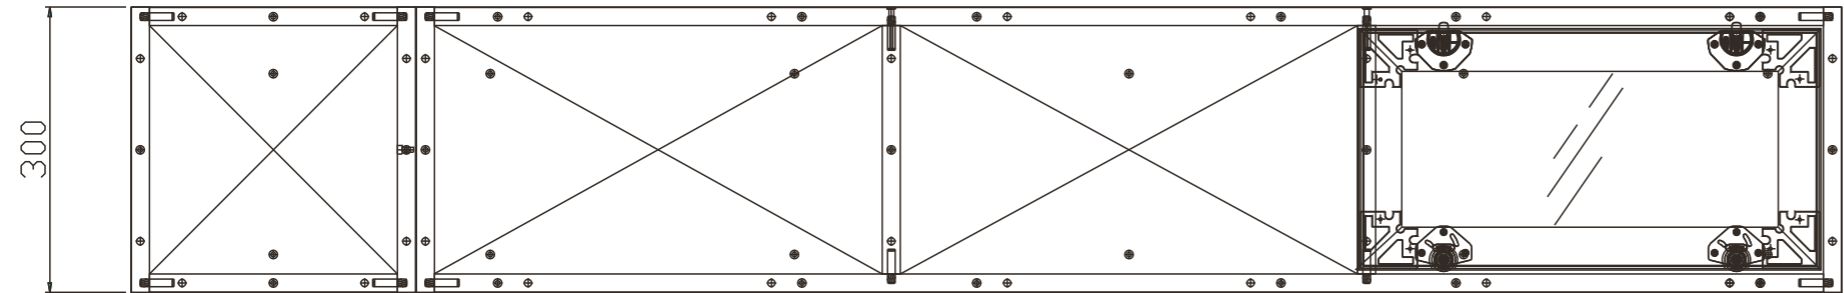

# PJ.ศุภาลัย City Resort สุขุมวิท 107

SUPALAI-107 ตู้ทีวี

160082728(N53)

## หมายเหตุ

ตำแหน่งตัวกดกระเดื่องหระยะยึดที่หน้างาน

900

กดกระเดื่อง

25

375

100