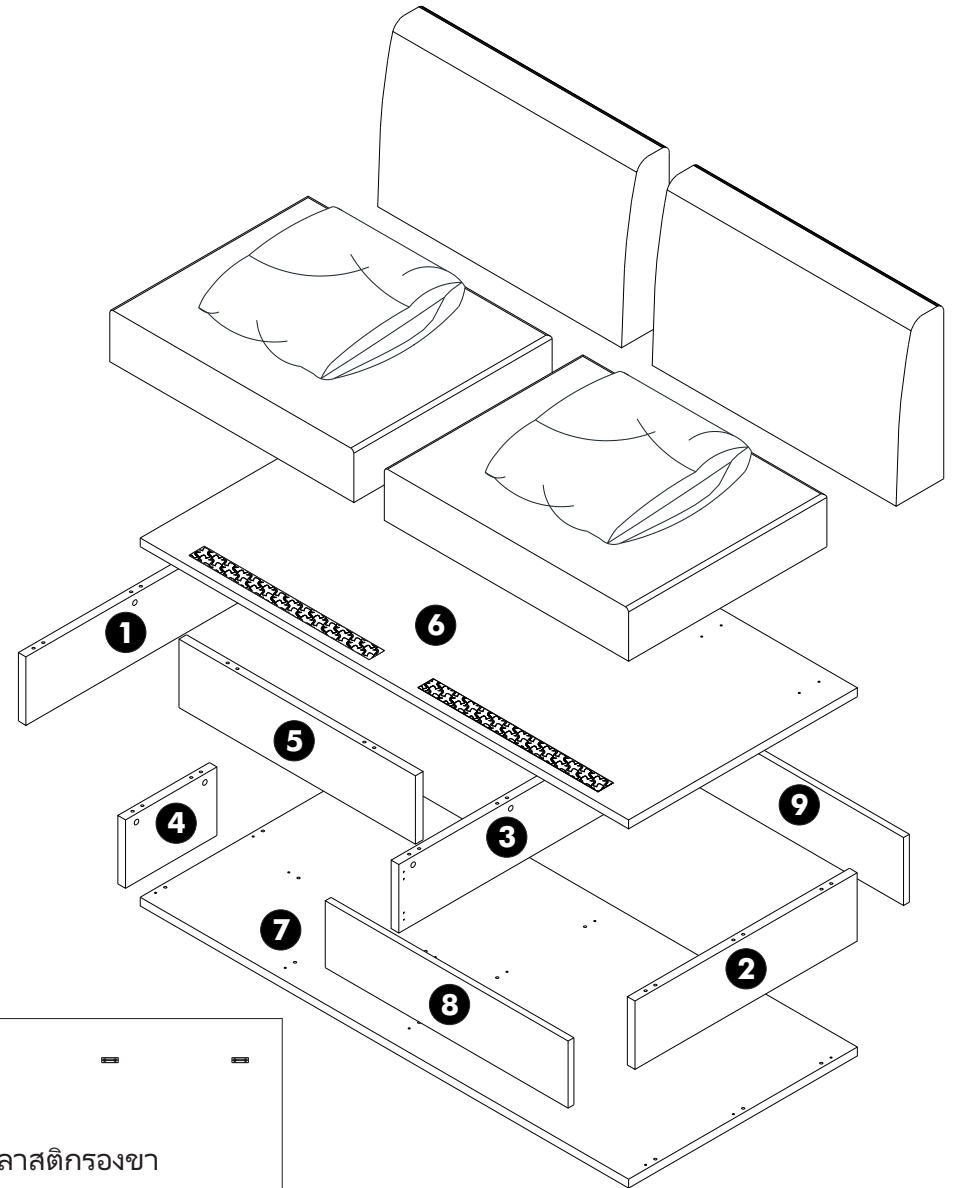

SUPALAI-107 (N6R) SOFA 2se

PJ. ศาลาย ซิตีรีสอร์ท สุขุมวิท 107

121164-0:160082685