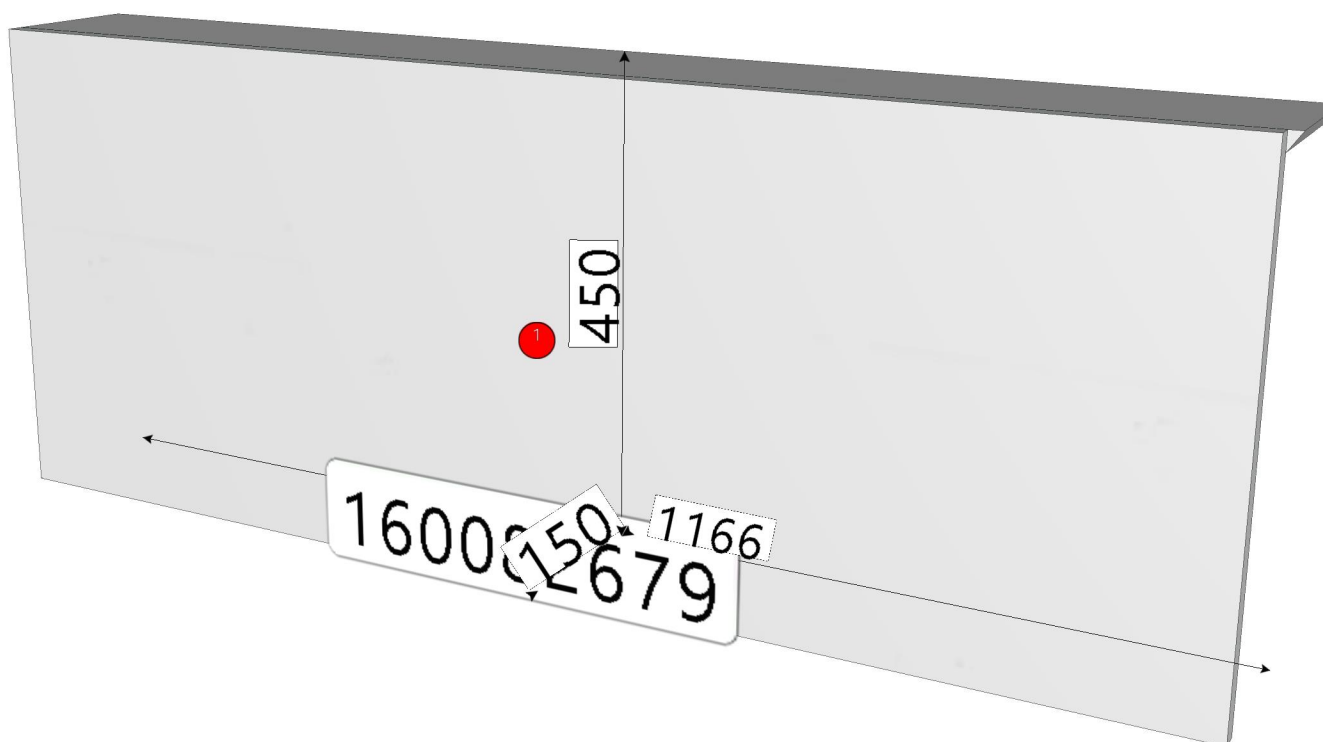

Model	160082679		
Creator	YUTHAPONG	.BCP Name	INDEX_C3D_KITCHEN2
Reviewer		Order	F000746
Approves		Date	12/03/2021

160082679-1166X150X450

Colour

20.07=ML AE9V (MATT)

Edge

01.47=1MM WHITE

R&D REVIEW	
<input type="checkbox"/>	DWG.Customer
<input type="checkbox"/>	Work Report
<input type="checkbox"/>	Function
<input type="checkbox"/>	สินค้าตรงตัวอย่าง
ผู้ทบทวน _____	

Model	160082679		
Creator	YUTHAPONG	.BCP Name	INDEX_C3D_KITCHEN2
Reviewer		Order	F000746
Approves		Date	12/03/2021

No.	Article No.	Description	Mat	Dimension	Cutting Size	Typepology	Skin
0	160082679			1166x450x150			
	160082679-0-01	FRONT D BOX	PB-SP	16x1166x450	16X1164X448;L2:W2	624000 _STR=20.07 _EDG=WHITE-1	2
	160082679-0-2	TOP D BOX	PB-SP	16x134x1166	16X133X1164;L1:W2	626000 _STR=20.07 _EDG=WHITE-1	2