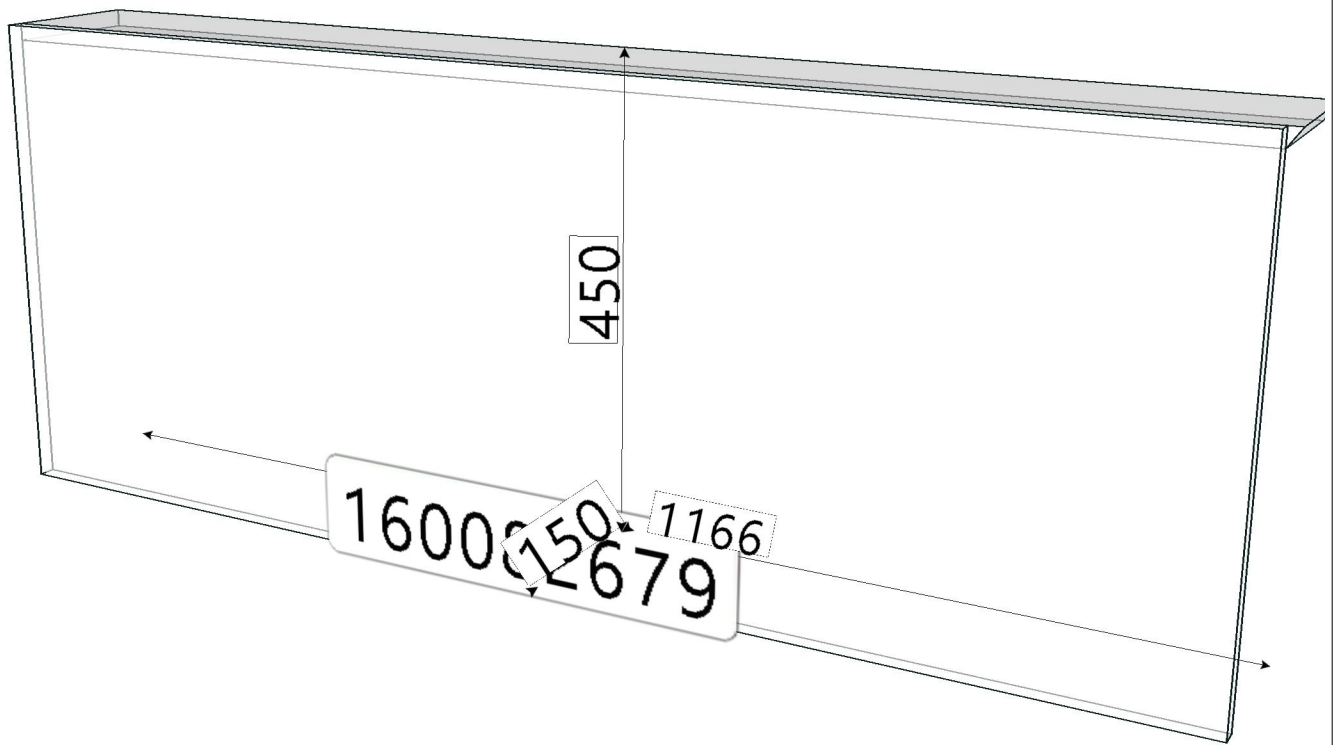

Model	160082679		
Creator	YUTHAPONG	.BCP Name	INDEX_C3D_KITCHEN2
Reviewer		Order	F000746
Approves		Date	12/03/2021

160082679-1166X150X450

Colour

20.07=ML AE9V (MATT)

Edge

01.47=1MM WHITE

R&D REVIEW	
<input type="checkbox"/>	DWG.Customer
<input type="checkbox"/>	Work Report
<input type="checkbox"/>	Function
<input type="checkbox"/>	สินค้าตรงตัวอย่าง
ผู้ทบทวน _____	

Model	160082679		
Creator	YUTHAPONG	.BCP Name	INDEX_C3D_KITCHEN2
Reviewer		Order	F000746
Approves		Date	12/03/2021

No.	Article No.	Description	Mat	Dimension	Cutting Size	Typepology	Skin
0	160082679			1166x450x150			
	160082679-0-01	FRONT D BOX	PB-SP	16x1166x450	16X1164X448;L2:W2	624000 _STR=20.07 _EDG=WHITE-1	2
	160082679-0-2	TOP D BOX	PB-SP	16x134x1166	16X133X1164;L1:W2	626000 _STR=20.07 _EDG=WHITE-1	2

FITTING LIST

Qty per 1 set

No	New	Article fitting	List	Connect	Qty/Pcs				Cost / Qty	Sum Cost
					Spray	Ass	Pack	Sum		
0		160082679		1166x450x150						
		3220300006	ไม้ก่อน MDF18x18x200 mm. ปิดผิว Dead Stock 2 หน้า				3	3		
		4120900074	ฝาปิดหัวสกรู(เดือยแฉก)สีขาว #00905				9	9		
		4121100027	จากพลาสติกใหญ่ สีขาว #00905				4	4		
		4130100118	สกรู C/B เกลียวดลอด F+M4x16 ซิงค์ขาว #0747				16	16		
		4130100124	สกรู C/B เกลียวดลอด F+M4x40 ซิงค์ขาว #0747				9	9		
		4130100147	สกรู C/B เกลียวดลอด P+M4x30 ซิงค์ขาว #0747				12	12		