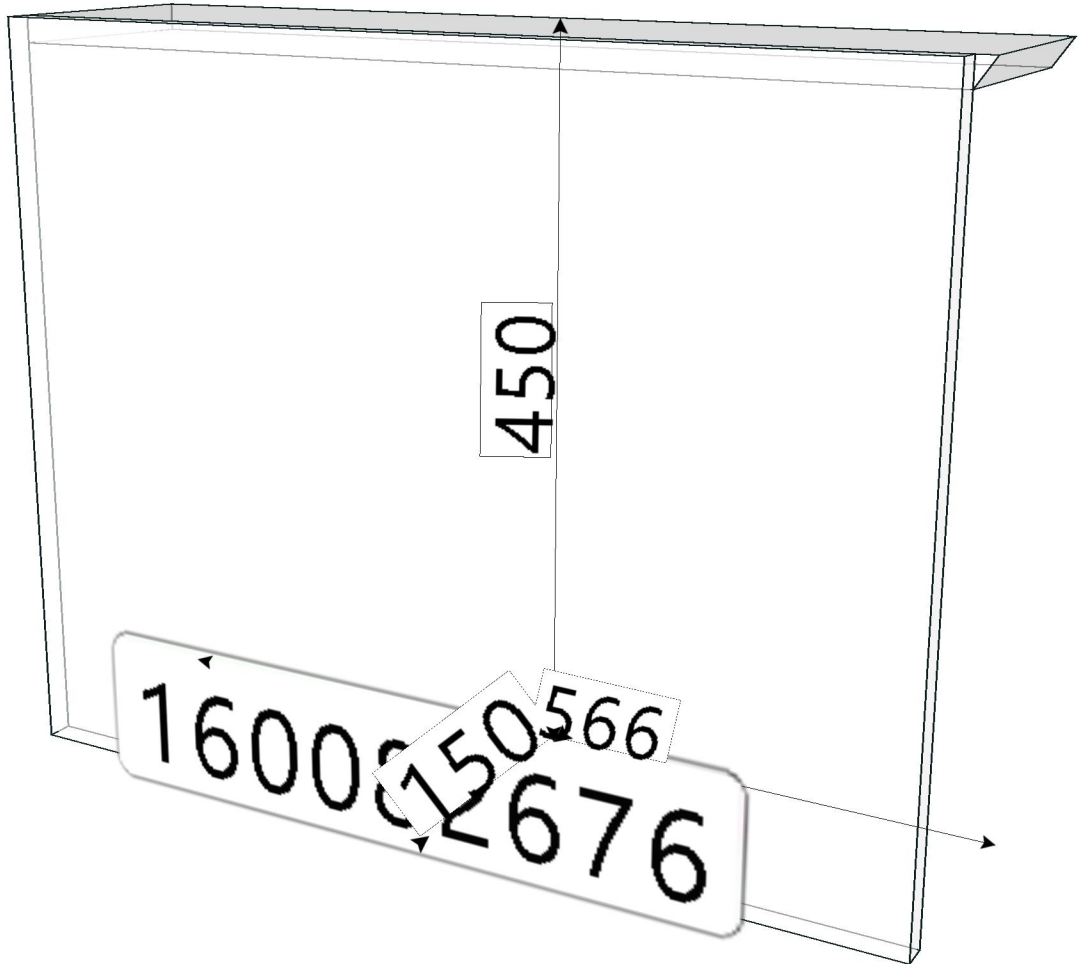

Model	160082676		
Creator	YUTHAPONG	.BCP Name	INDEX_C3D_KITCHEN2
Reviewer		Order	F000743
Approves		Date	12/03/2021

160082676-566X150X450

Colour

20.07=ML AE9V (MATT)

Edge

01.47=1MM WHITE

R&D REVIEW	
<input type="checkbox"/>	DWG.Customer
<input type="checkbox"/>	Work Report
<input type="checkbox"/>	Function
<input type="checkbox"/>	สินค้าตรงตัวอย่าง
ผู้ทบทวน _____	

Model	160082676		
Creator	YUTHAPONG	.BCP Name	INDEX_C3D_KITCHEN2
Reviewer		Order	F000743
Approves		Date	12/03/2021

No.	Article No.	Description	Mat	Dimension	Cutting Size	Typepology	Skin
0	160082676			566x450x150			
	160082676-0-01	FRONT D BOX	PB-SP	16x566x450	16X564X448;L2:W2	624000 _STR=20.07 _EDG=WHITE-1	2
	160082676-0-2	TOP D BOX	PB-SP	16x134x566	16X133X564;L1:W2	626000 _STR=20.07 _EDG=WHITE-1	2

FITTING LIST

Qty per 1 set

No	New	Article fitting	List	Connect	Qty/Pcs				Cost / Qty	Sum Cost
					Spray	Ass	Pack	Sum		
0		160082676		566x450x150						
		3220300006	ไม้ก้อน MDF18x18x200 mm. ปิดผิว Dead Stock 2 หน้า				3	3		
		4120900074	ฝาปิดหัวสกรู(เดือยแฉก)สีขาว #00905				9	9		
		4121100027	จากพลาสติกใหญ่ สีขาว #00905				4	4		
		4130100118	สกรู C/B เกลียวดลอด F+M4x16 ซิงค์ขาว #0747				16	16		
		4130100124	สกรู C/B เกลียวดลอด F+M4x40 ซิงค์ขาว #0747				9	9		
		4130100147	สกรู C/B เกลียวดลอด P+M4x30 ซิงค์ขาว #0747				12	12		