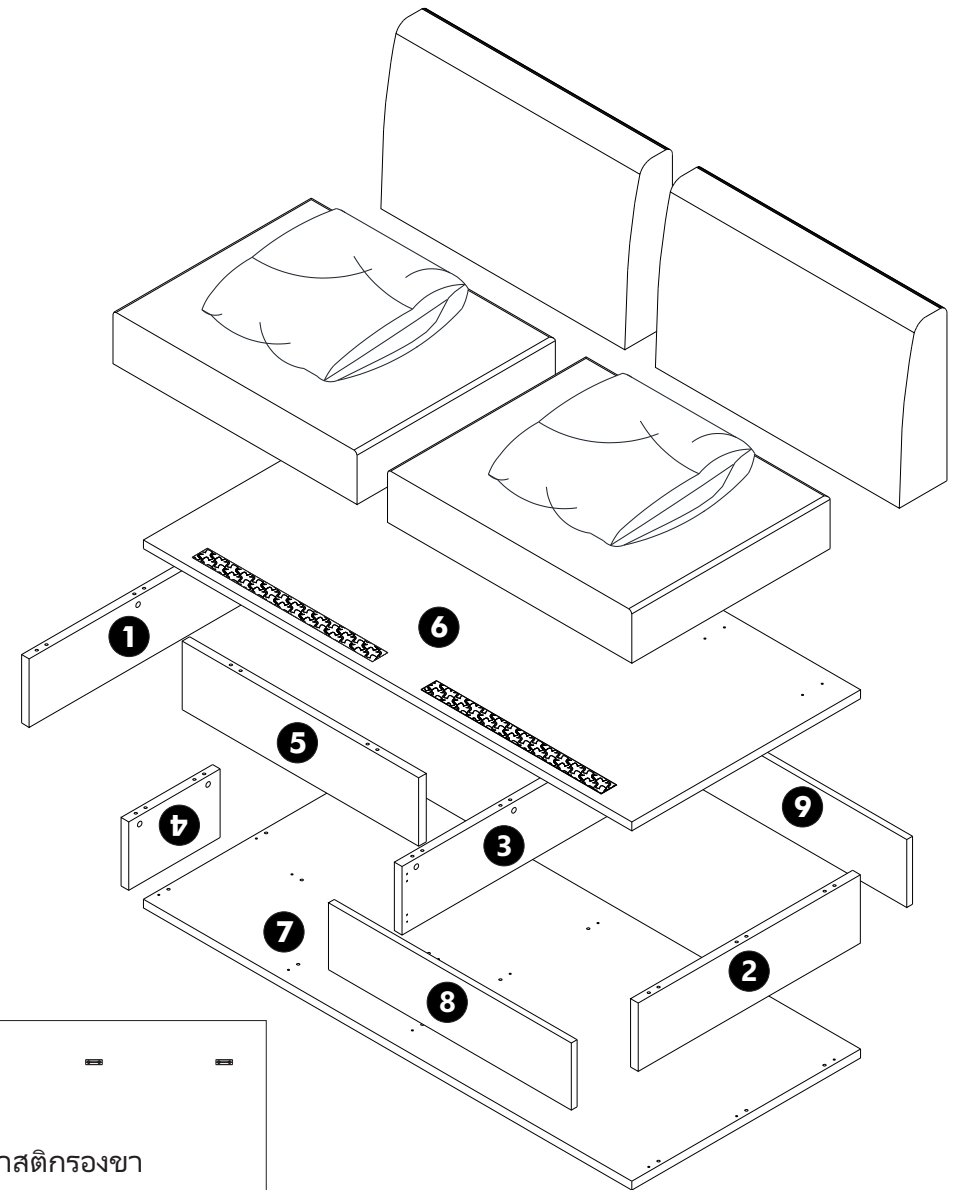

SUPALAI-RAM (N35R) SOFA 2se 150x80x75 cm.

## PJ. วัสดุ Varanda รมค่าแห่ง

030564-01:160081967