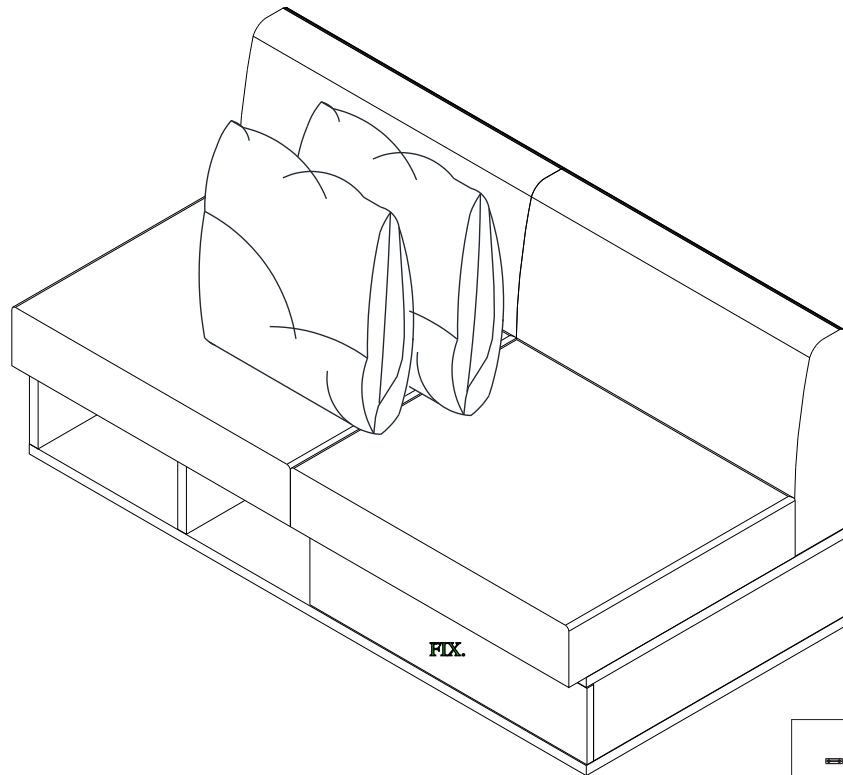

SUPALAI-RAM (N35R) SOFA 2se 150x80x75 cm.

## PJ. วัสดุ Varanda รมค่าแห่ง

030564-01:160081967