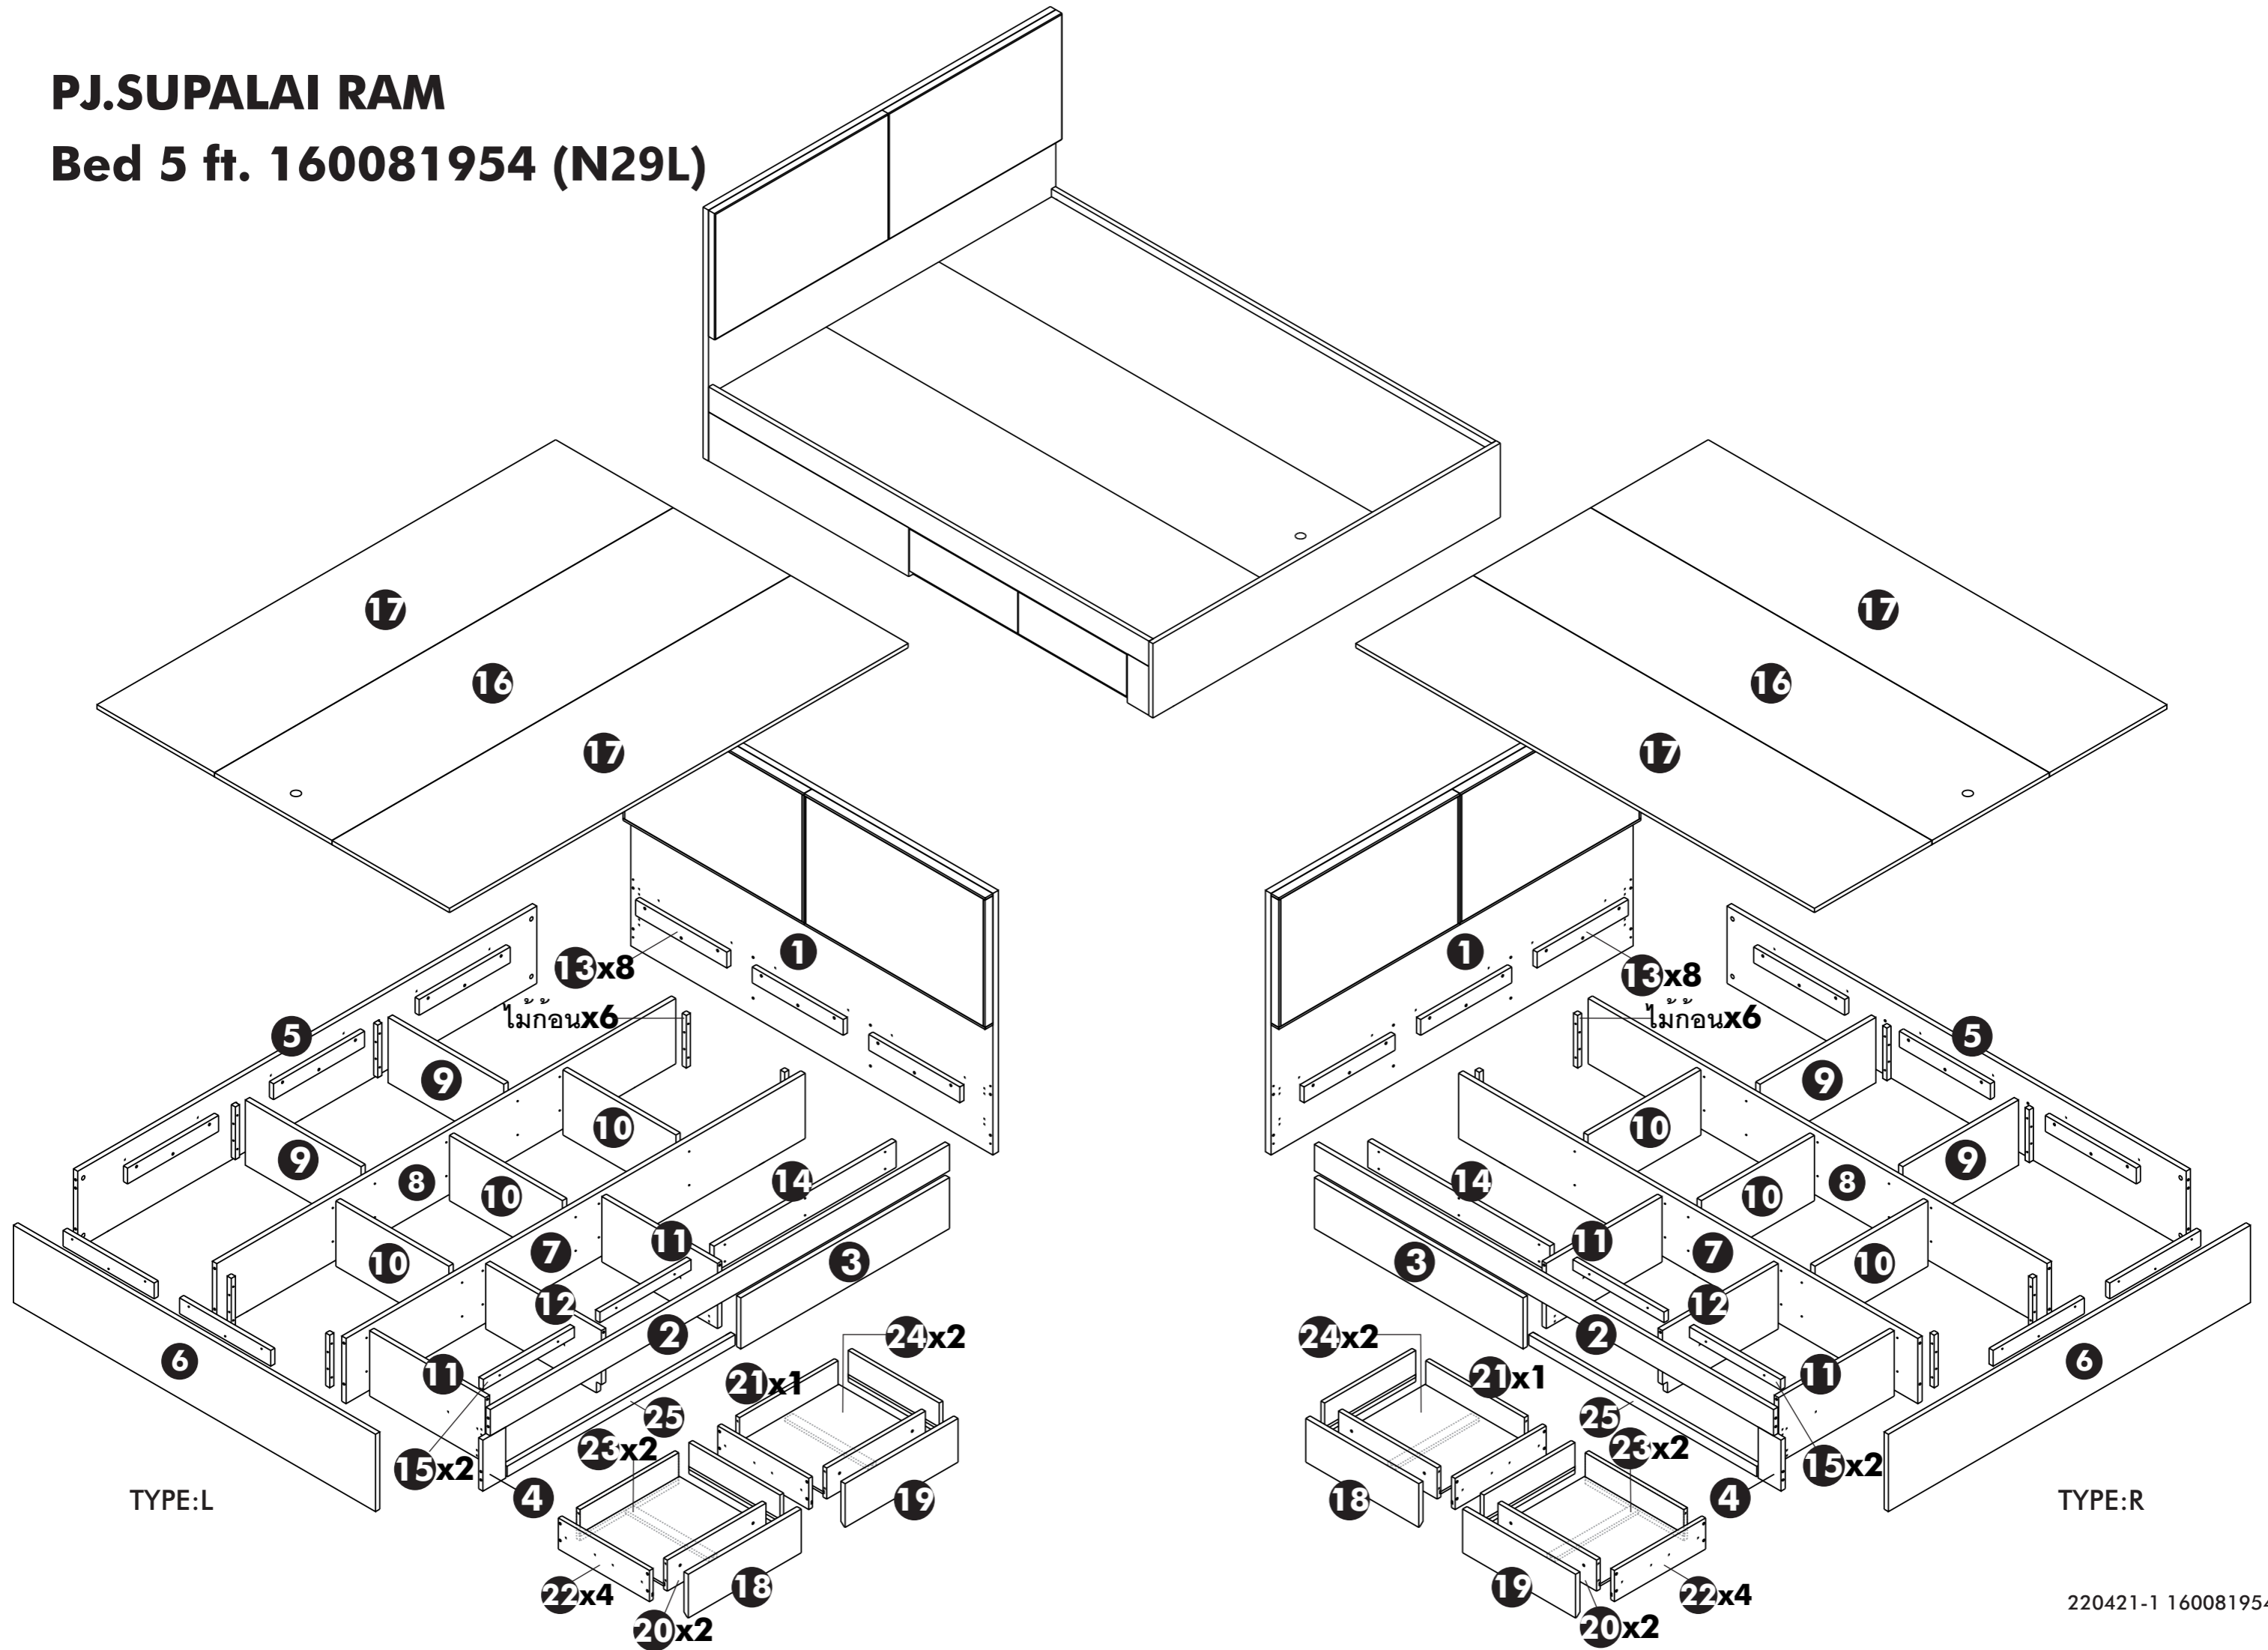

## Bed 5 ft. 160081954 (N29L)

TYPE:L

TYPE:R