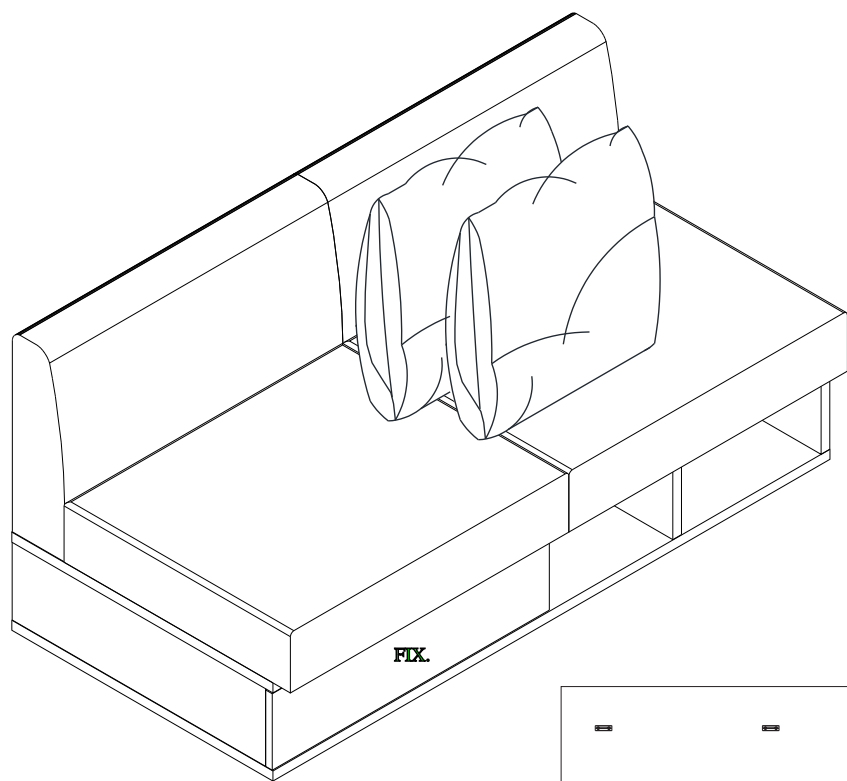

SUPALAI-RAM (N6L) SOFA 2se 160x80x75 cm.

PJ. ศุภาลัย Varanda รมคำแหง

030564-01:160081917