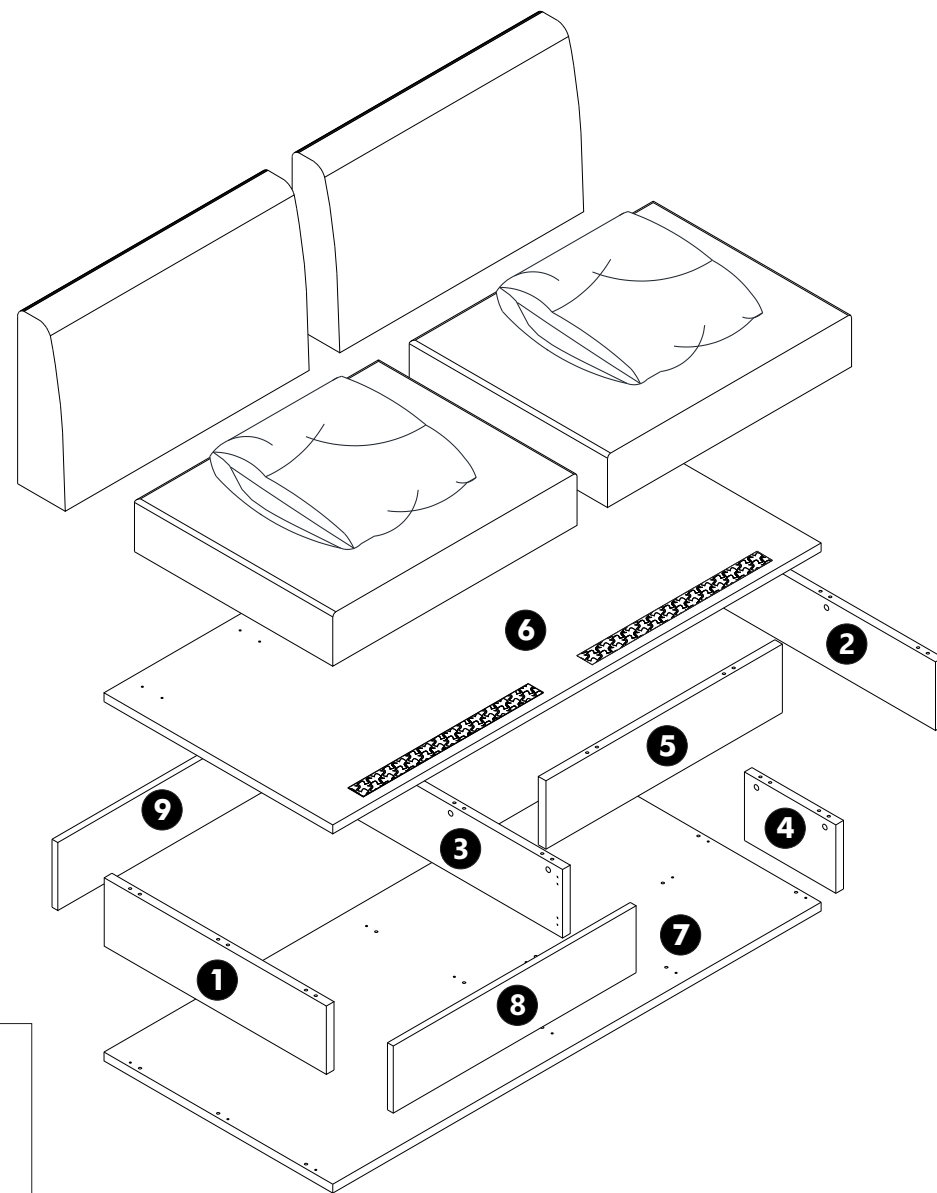

SUPALAI-RAM (N6L) SOFA 2se 160x80x75 cm.

PJ. ศุภาลัย Varanda รมคำแหง

030564-01:160081917