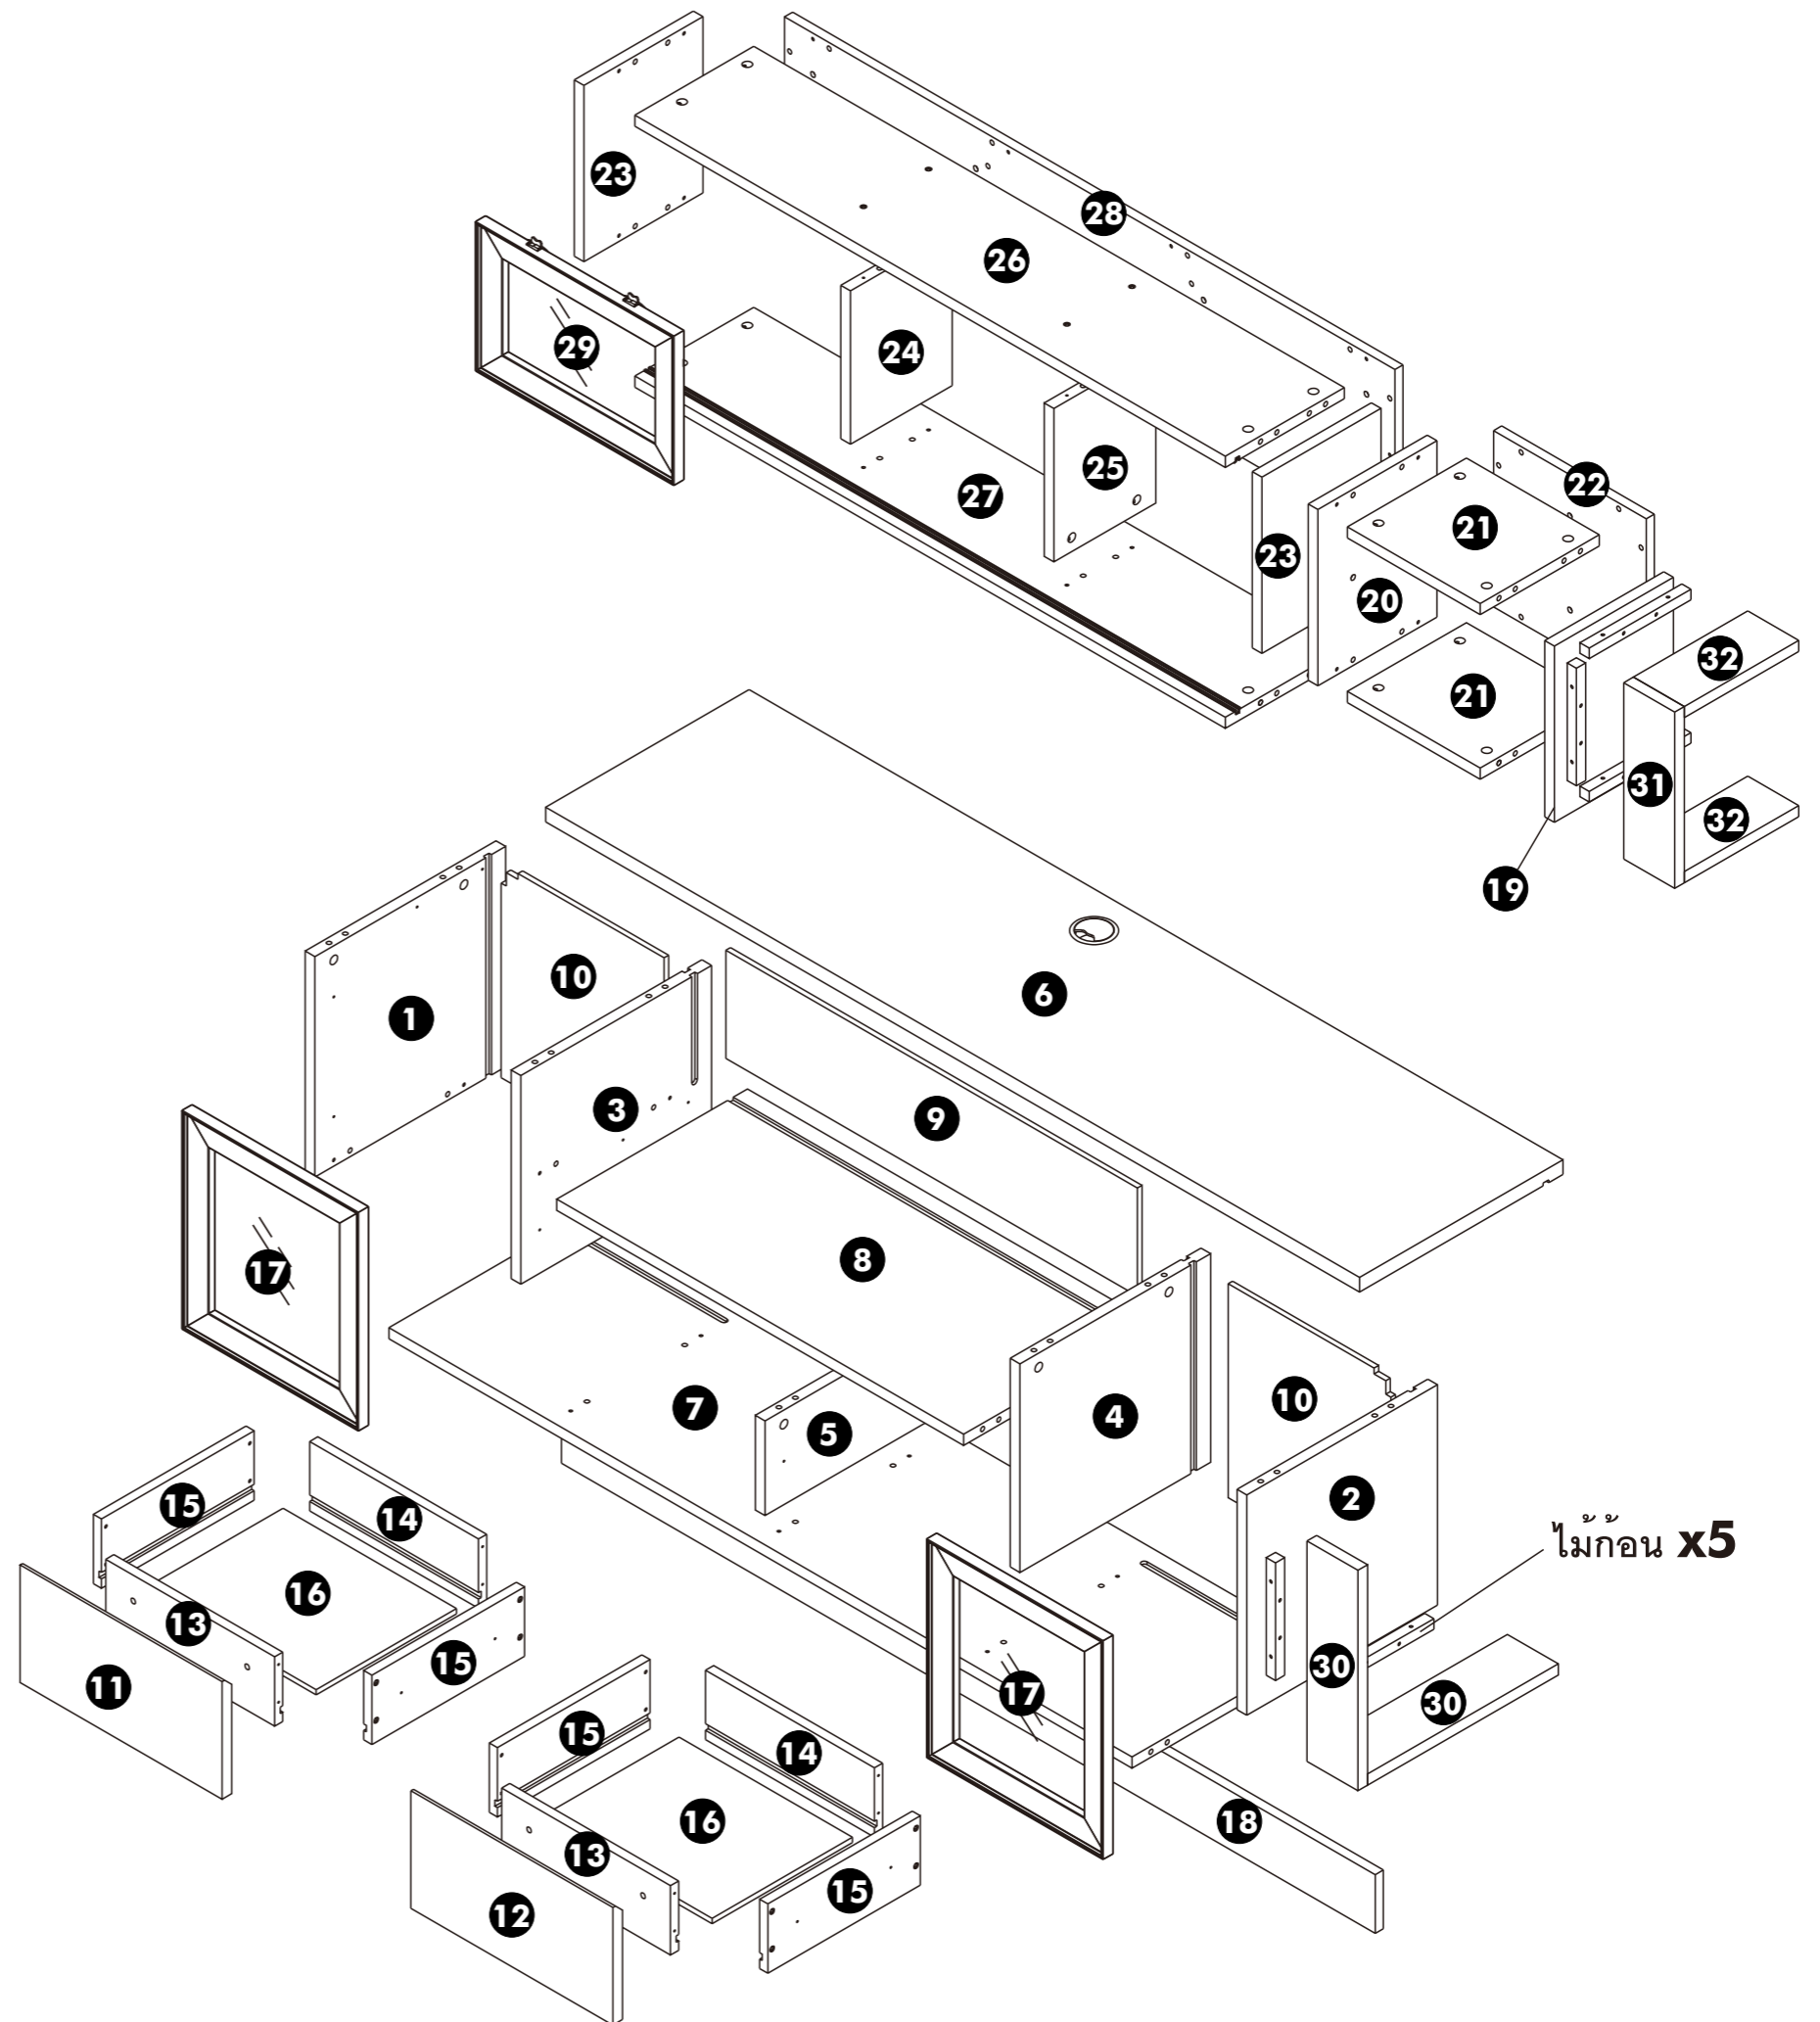

ตู้ทีวี 155x40x185 cm.

# PJ. SUPALAI-RAM

๒  
กวดกระเดื่อง