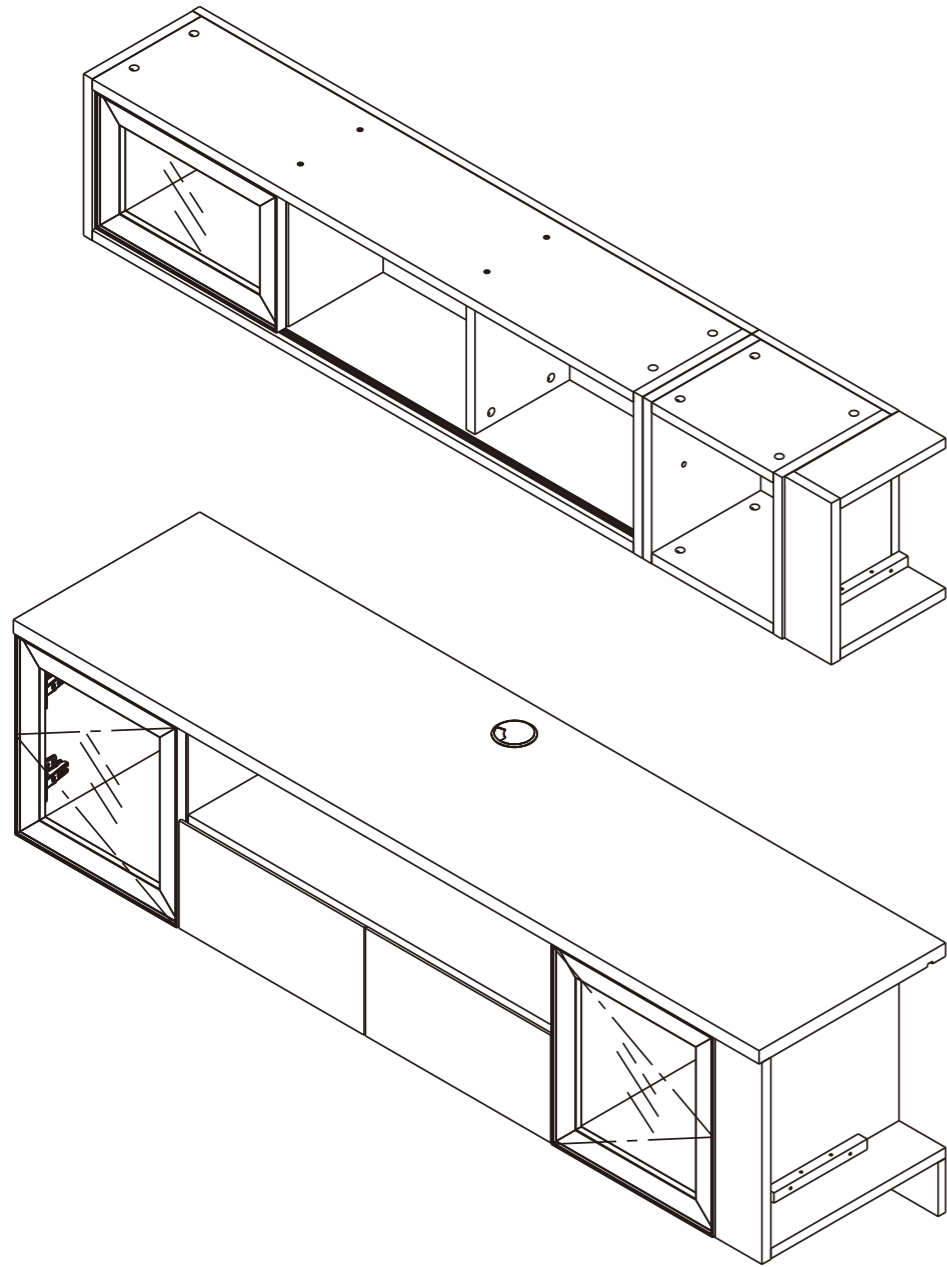

ตู้ทีวี 155x40x185 cm.

# PJ. SUPALAI-RAM

๒  
กวดกระเดื่อง