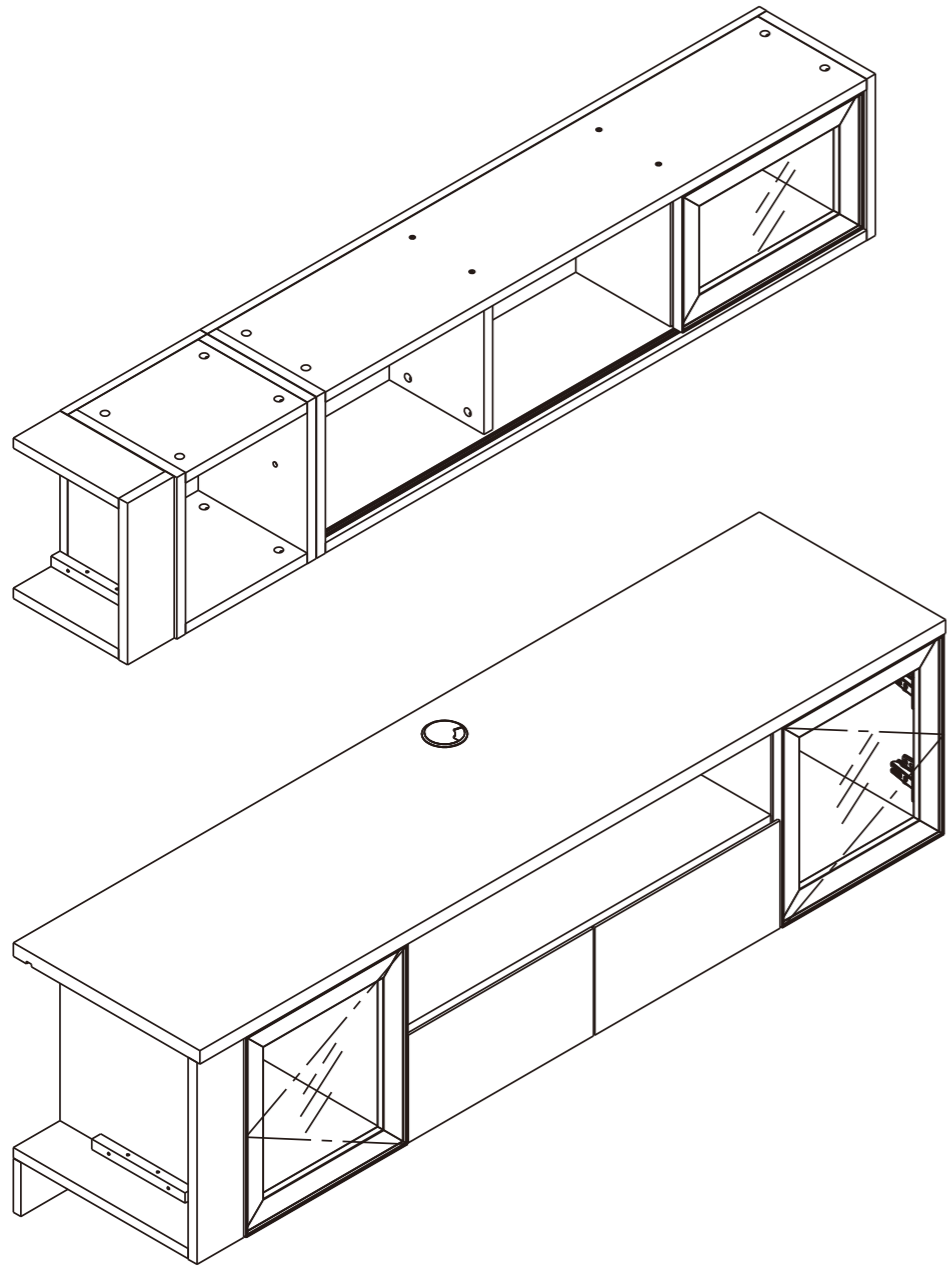

ตู้ทีวี 155x40x185 cm.

PJ. SUPALAI-RAM

๒
กวดกระเดื่อง