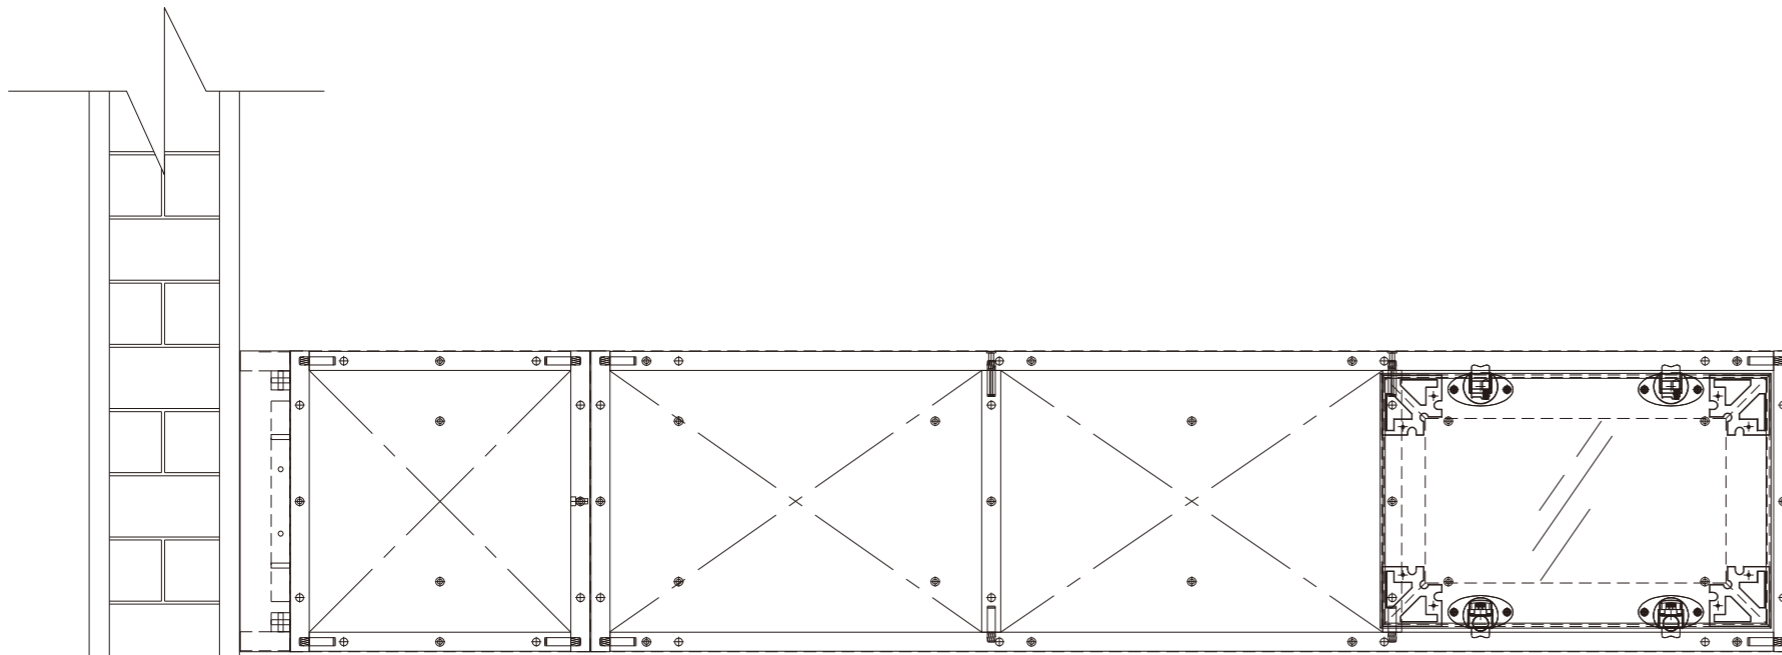

ตู้ทีวี 155x40x185 cm.

PJ. SUPALAI-RAM

๒
กวดกระเดื่อง