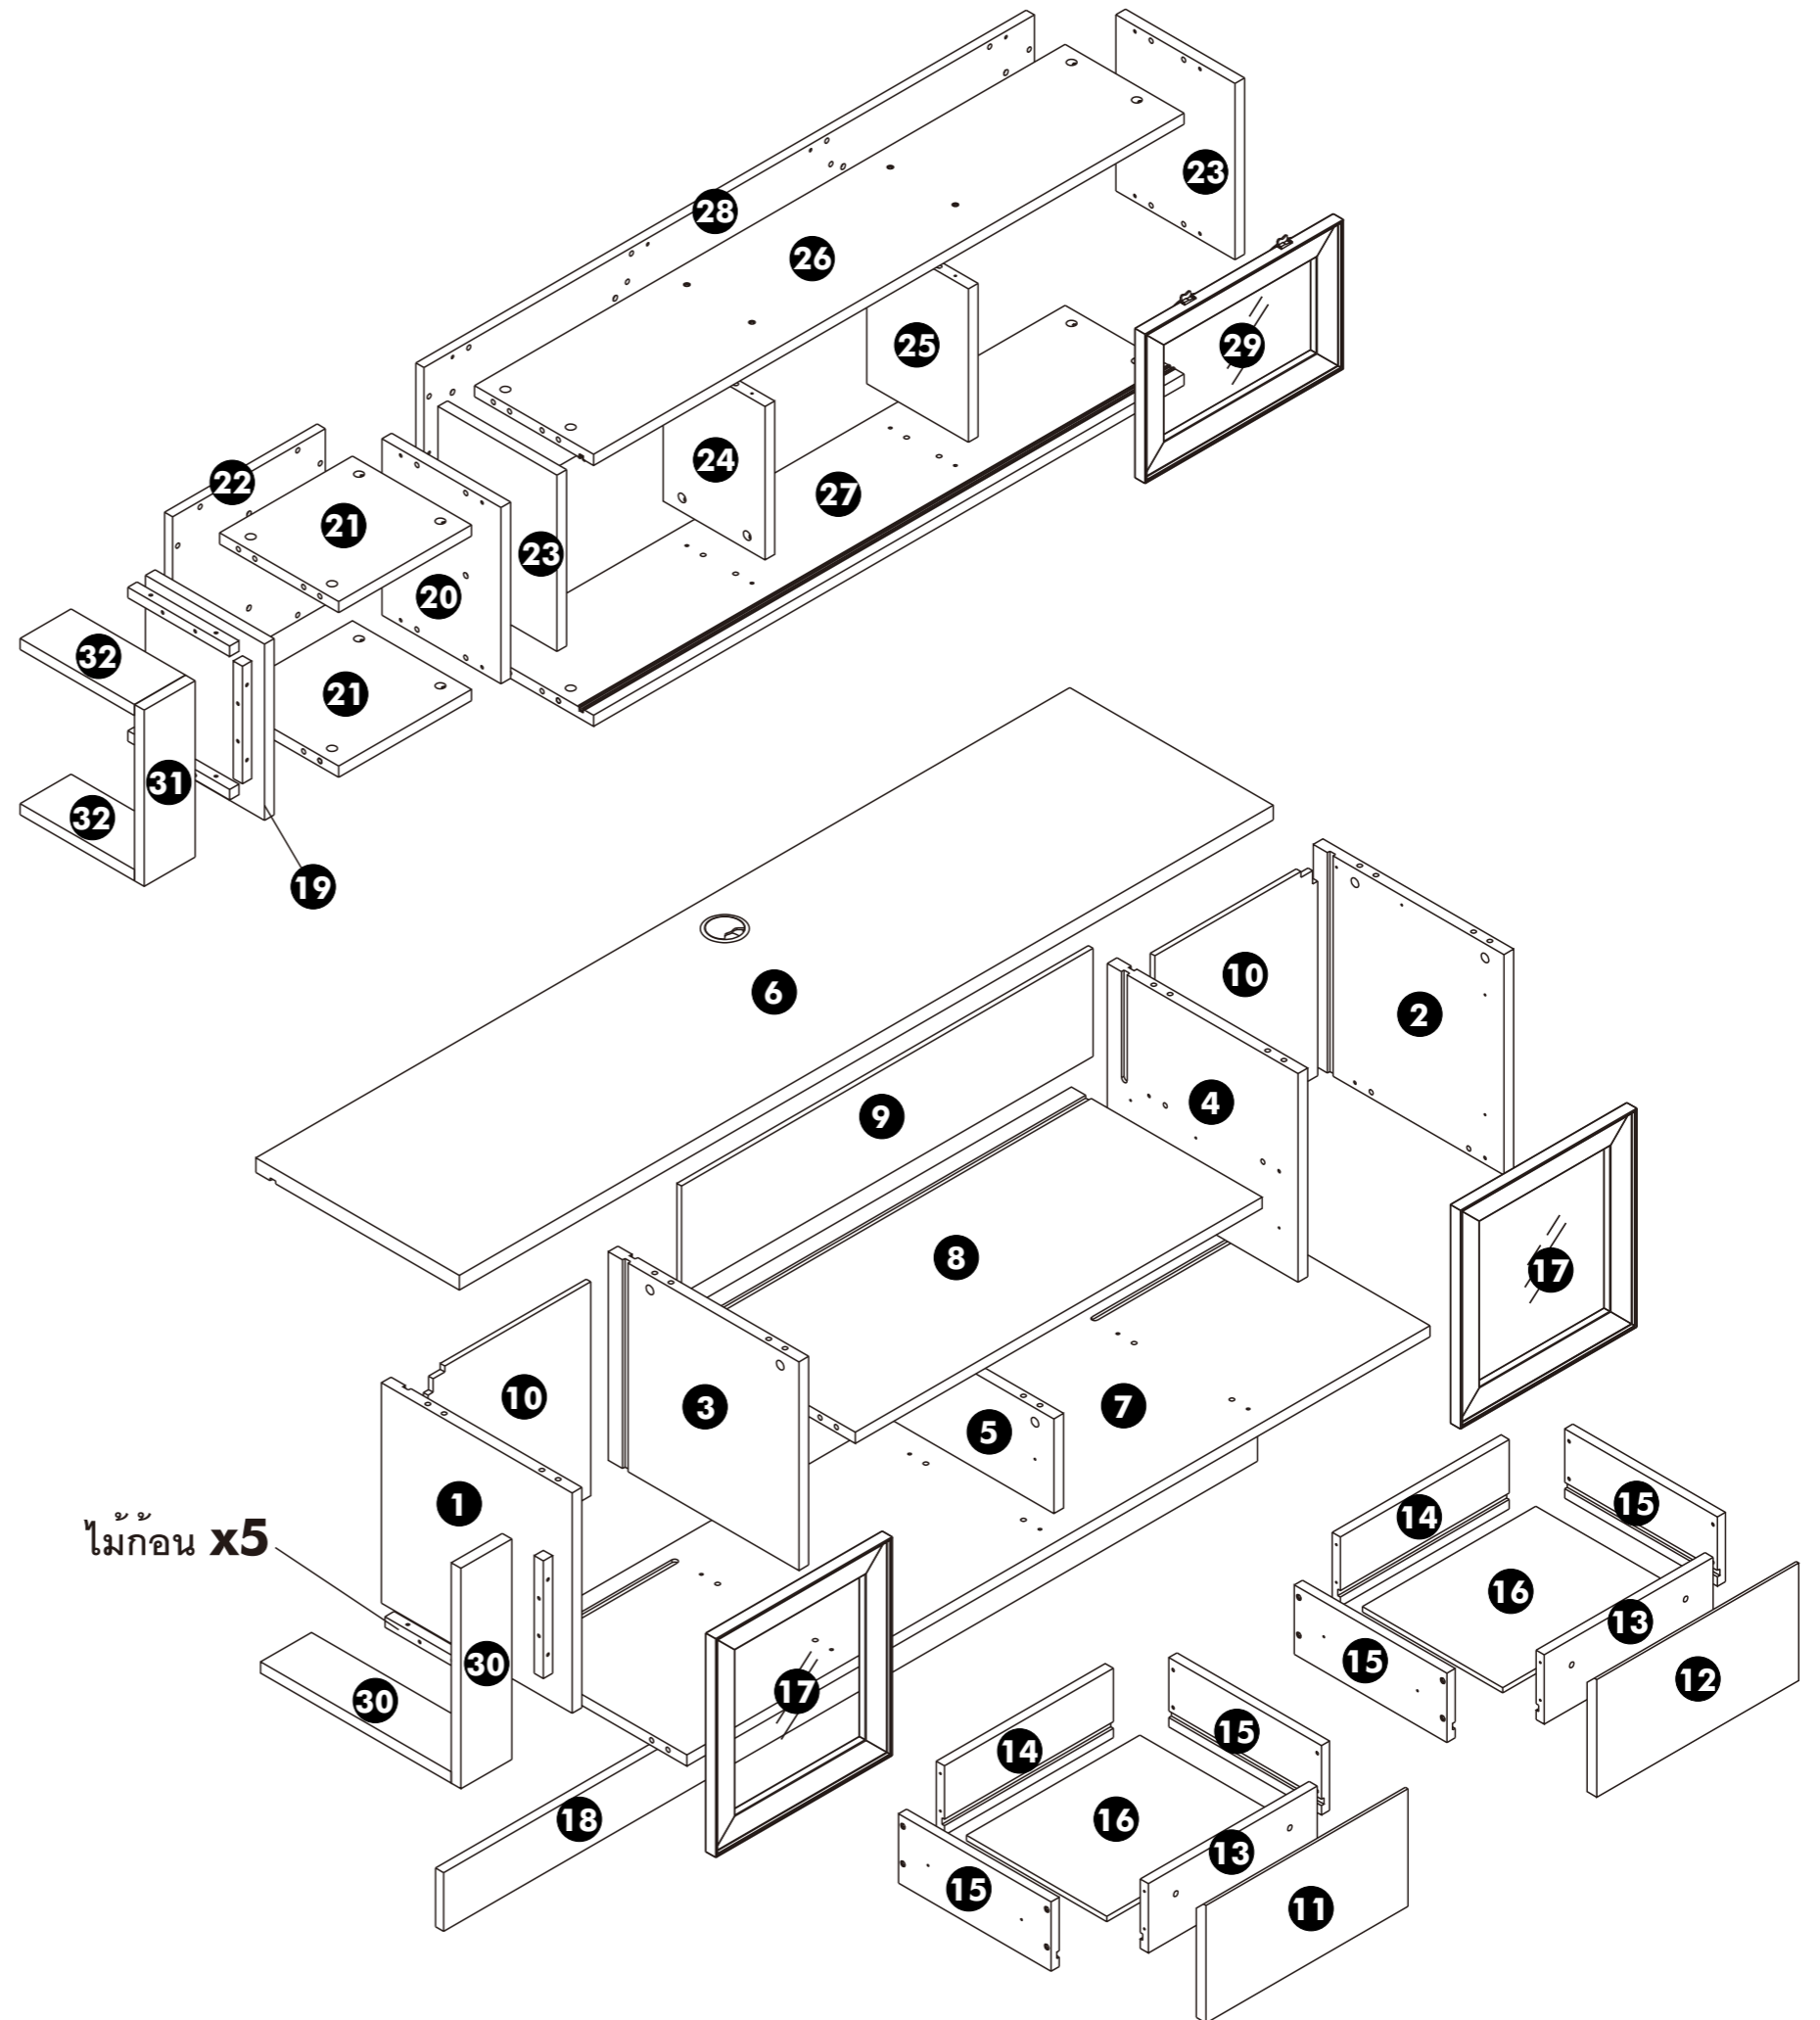

ตู้ทีวี 155x40x185 cm.

PJ. SUPALAI-RAM

๒
กวดกระเดื่อง