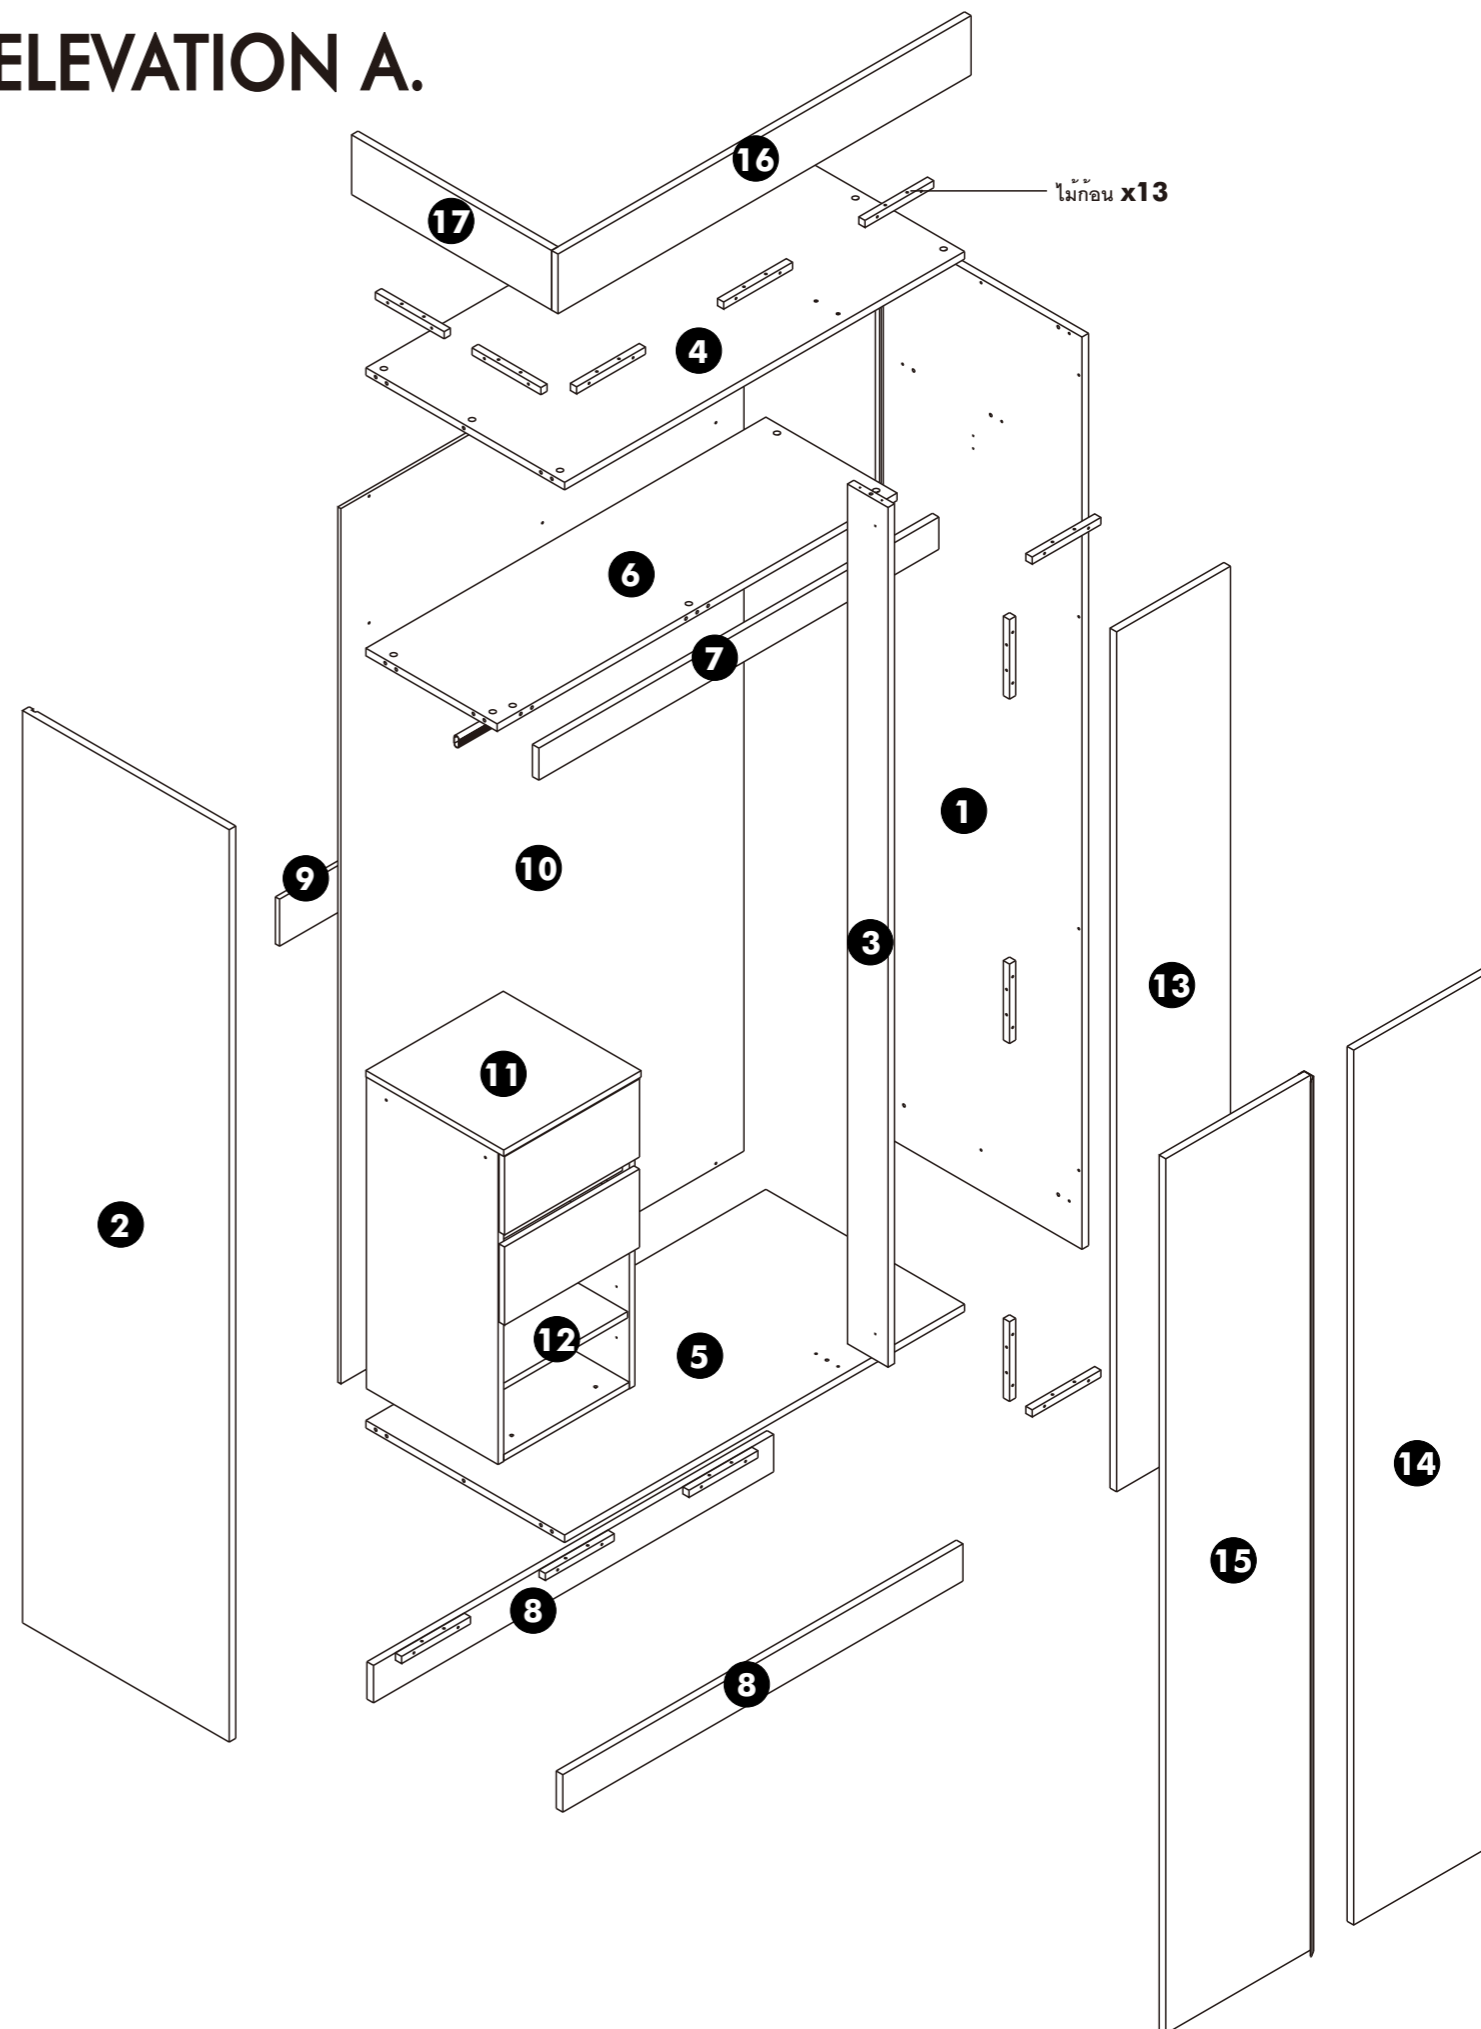

PJ. PLUM CONDO SUKHUMVIT 97.1

ตู้เสื้อผ้า 170x60x240 cm.

ELEVATION A.

ELEVATION B.