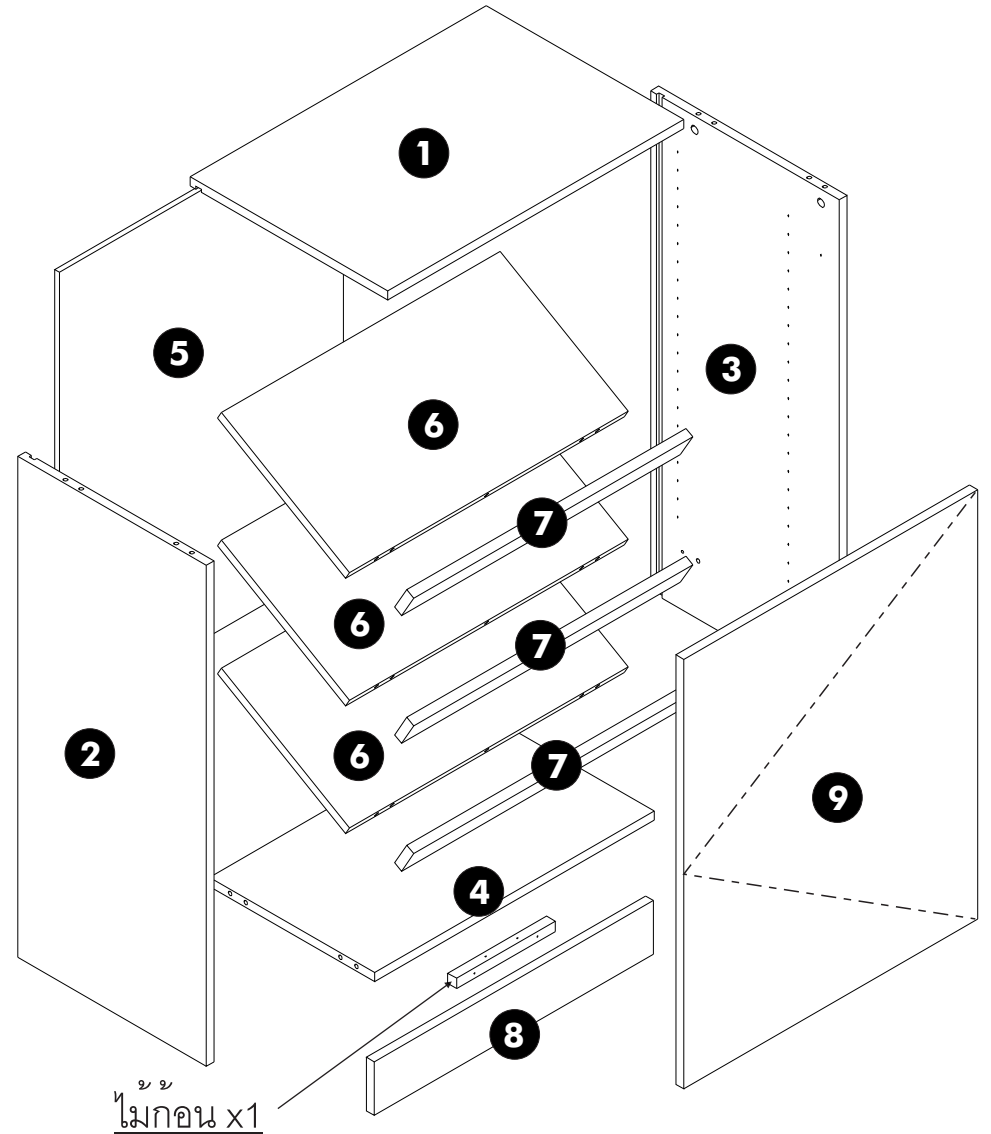

PLUM-97 (N700) ตู้รองเท้า 60x40x90 cm.

PJ. PLUM CONDO SUKUMVIT

060464-0:160081812