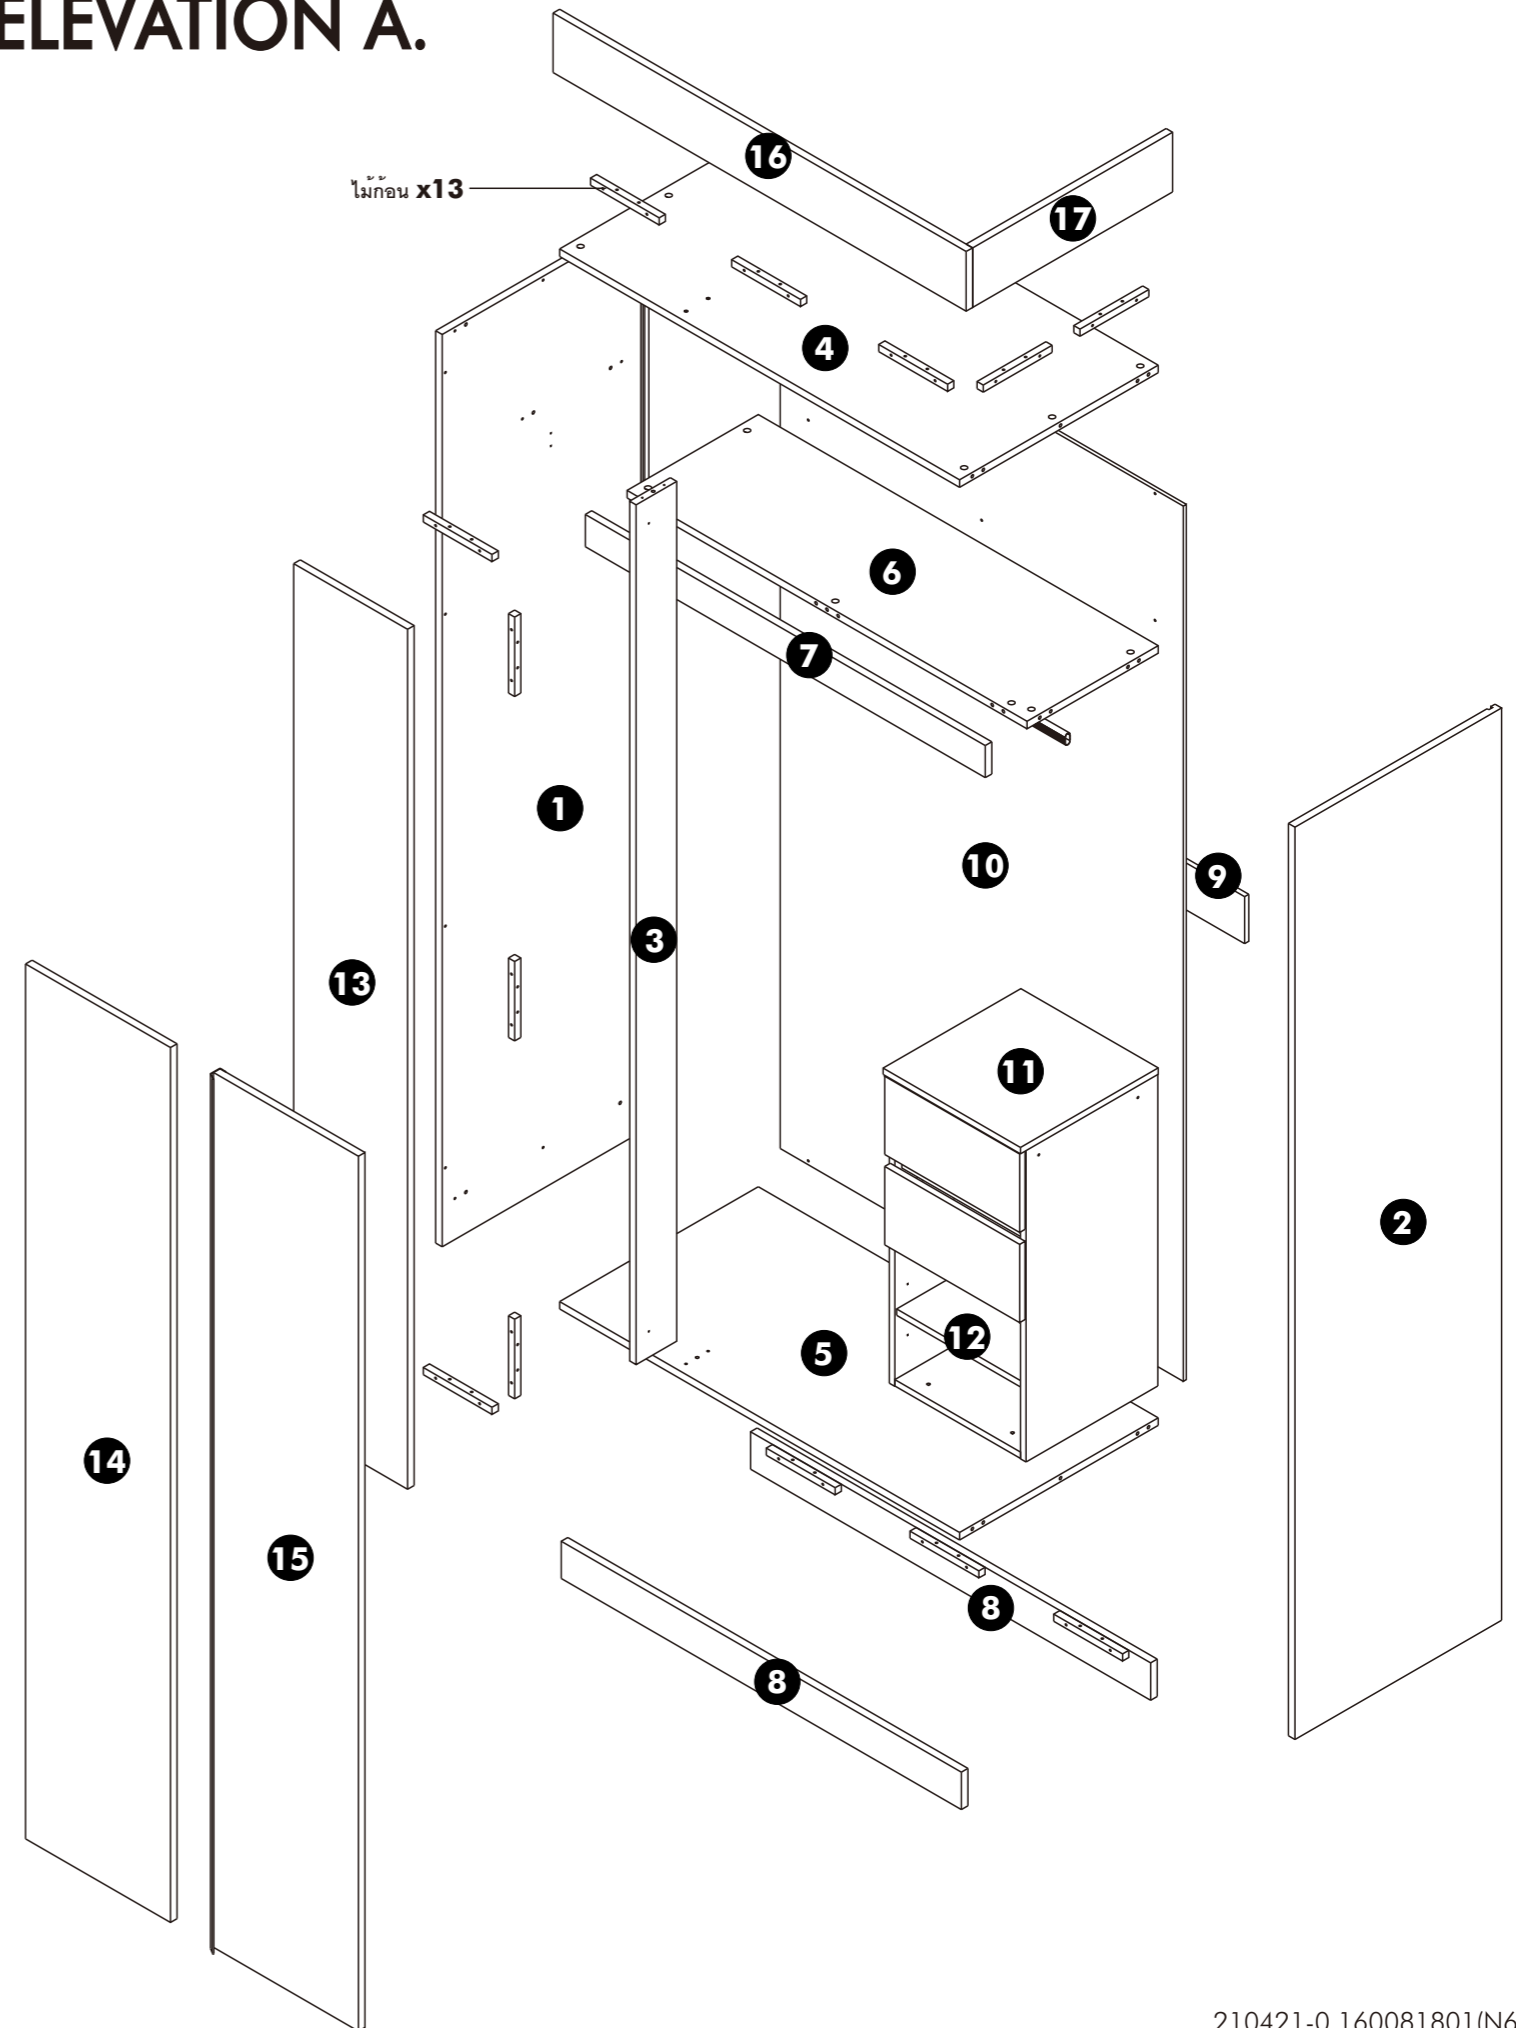

PJ. PLUM CONDO SUKHUMVIT 97.1

ตู้เสื้อผ้า 170x60x240 cm.

ELEVATION A.

ELEVATION B.