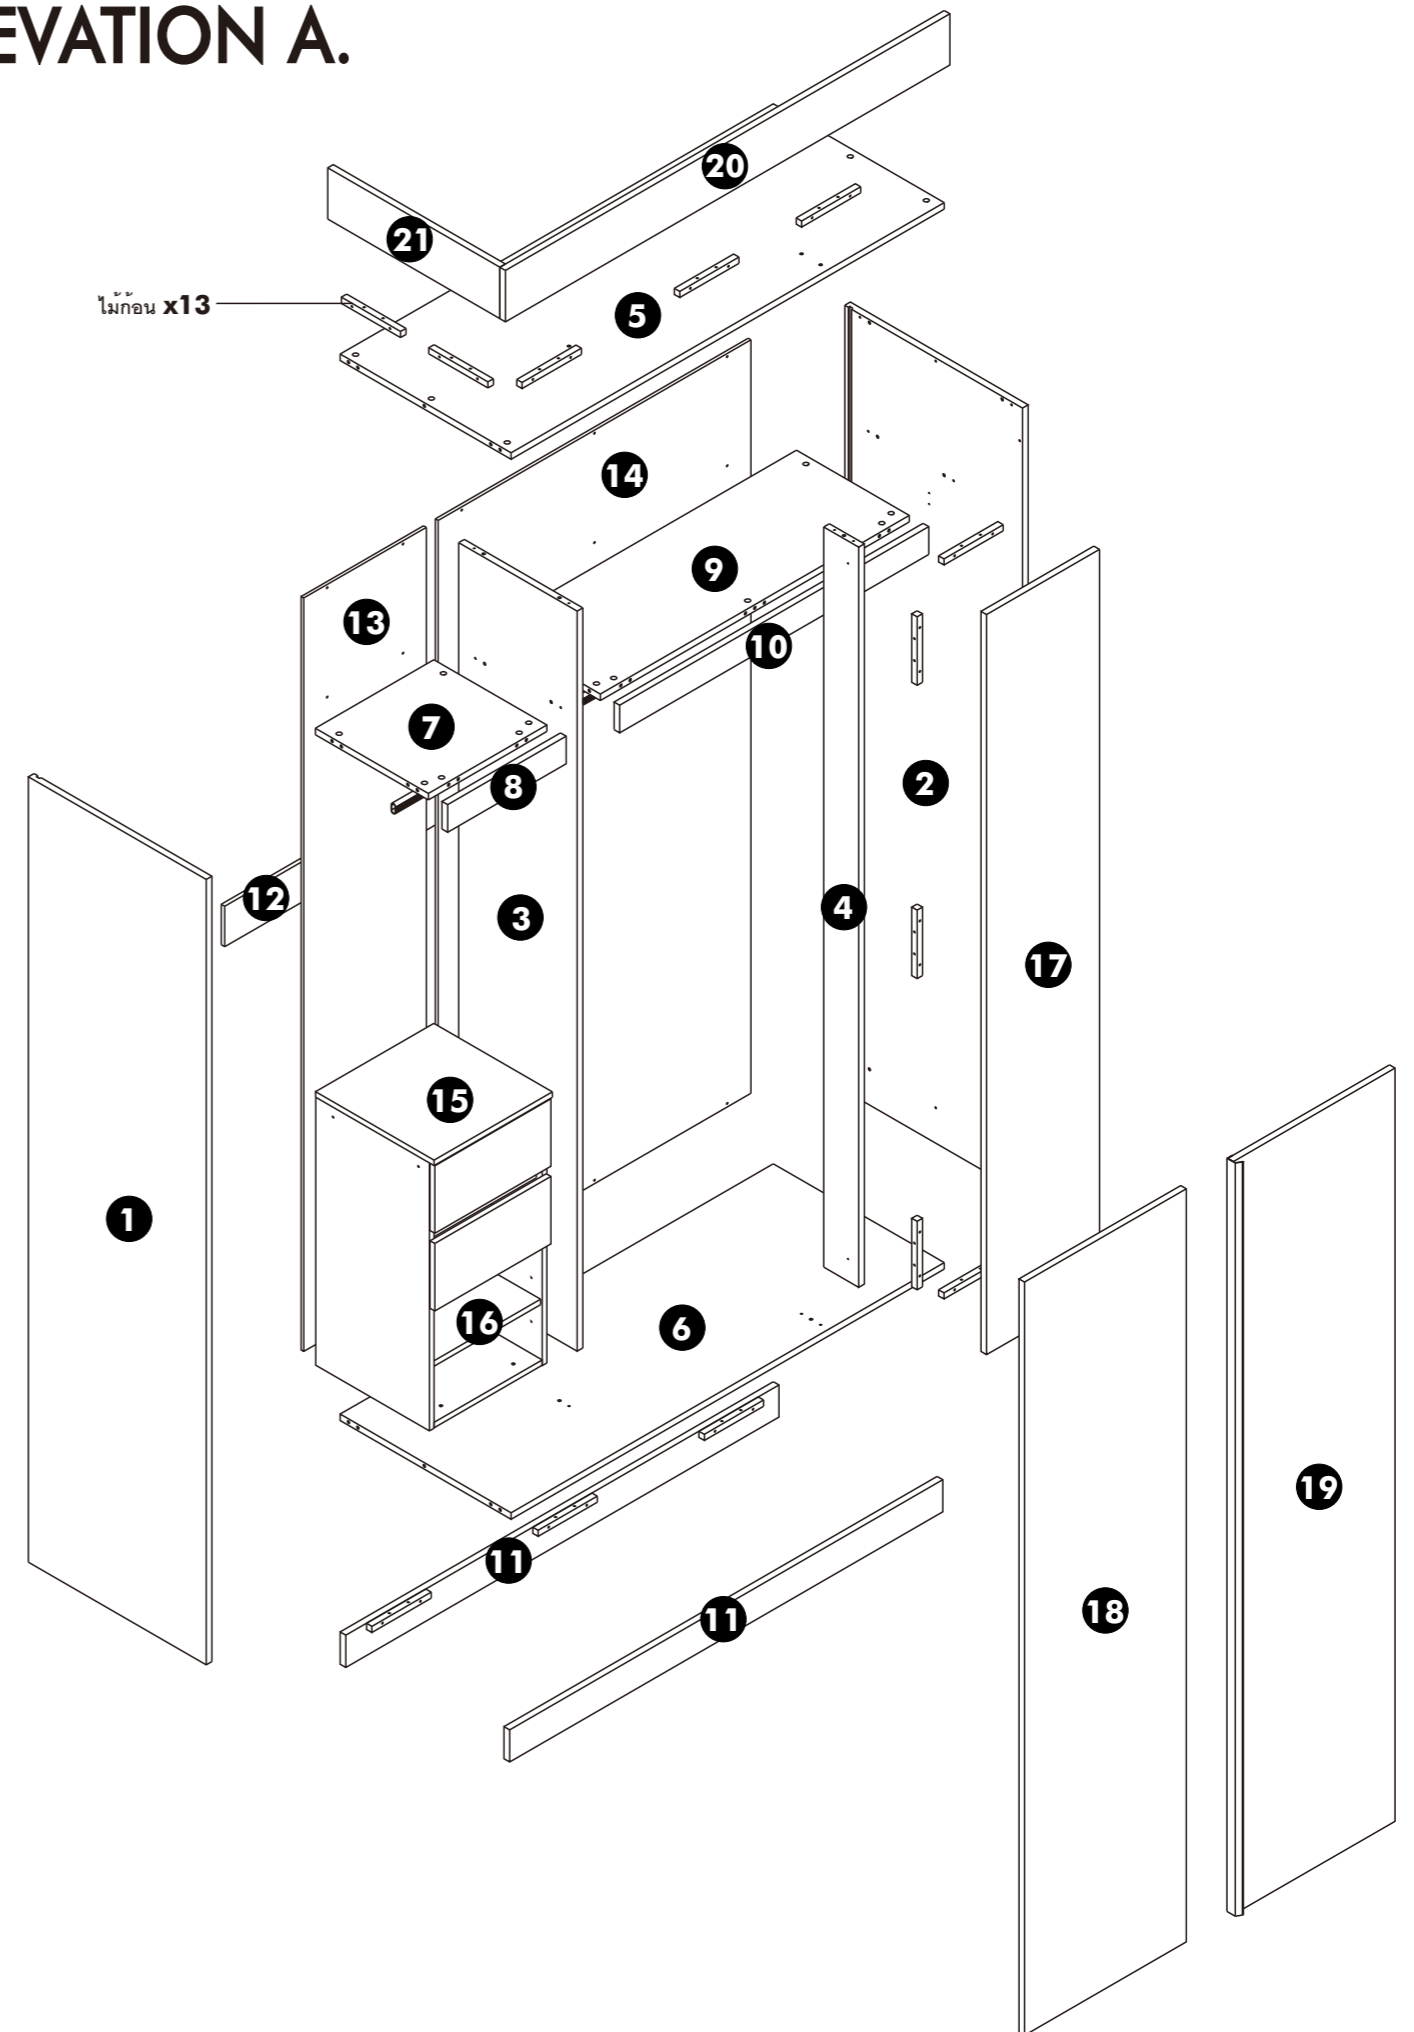

PJ. PLUM CONDO SUKHUMVIT 97.1

ตู้เสื้อผ้า 215x60x240 cm.

ELEVATION A.

ELEVATION B.