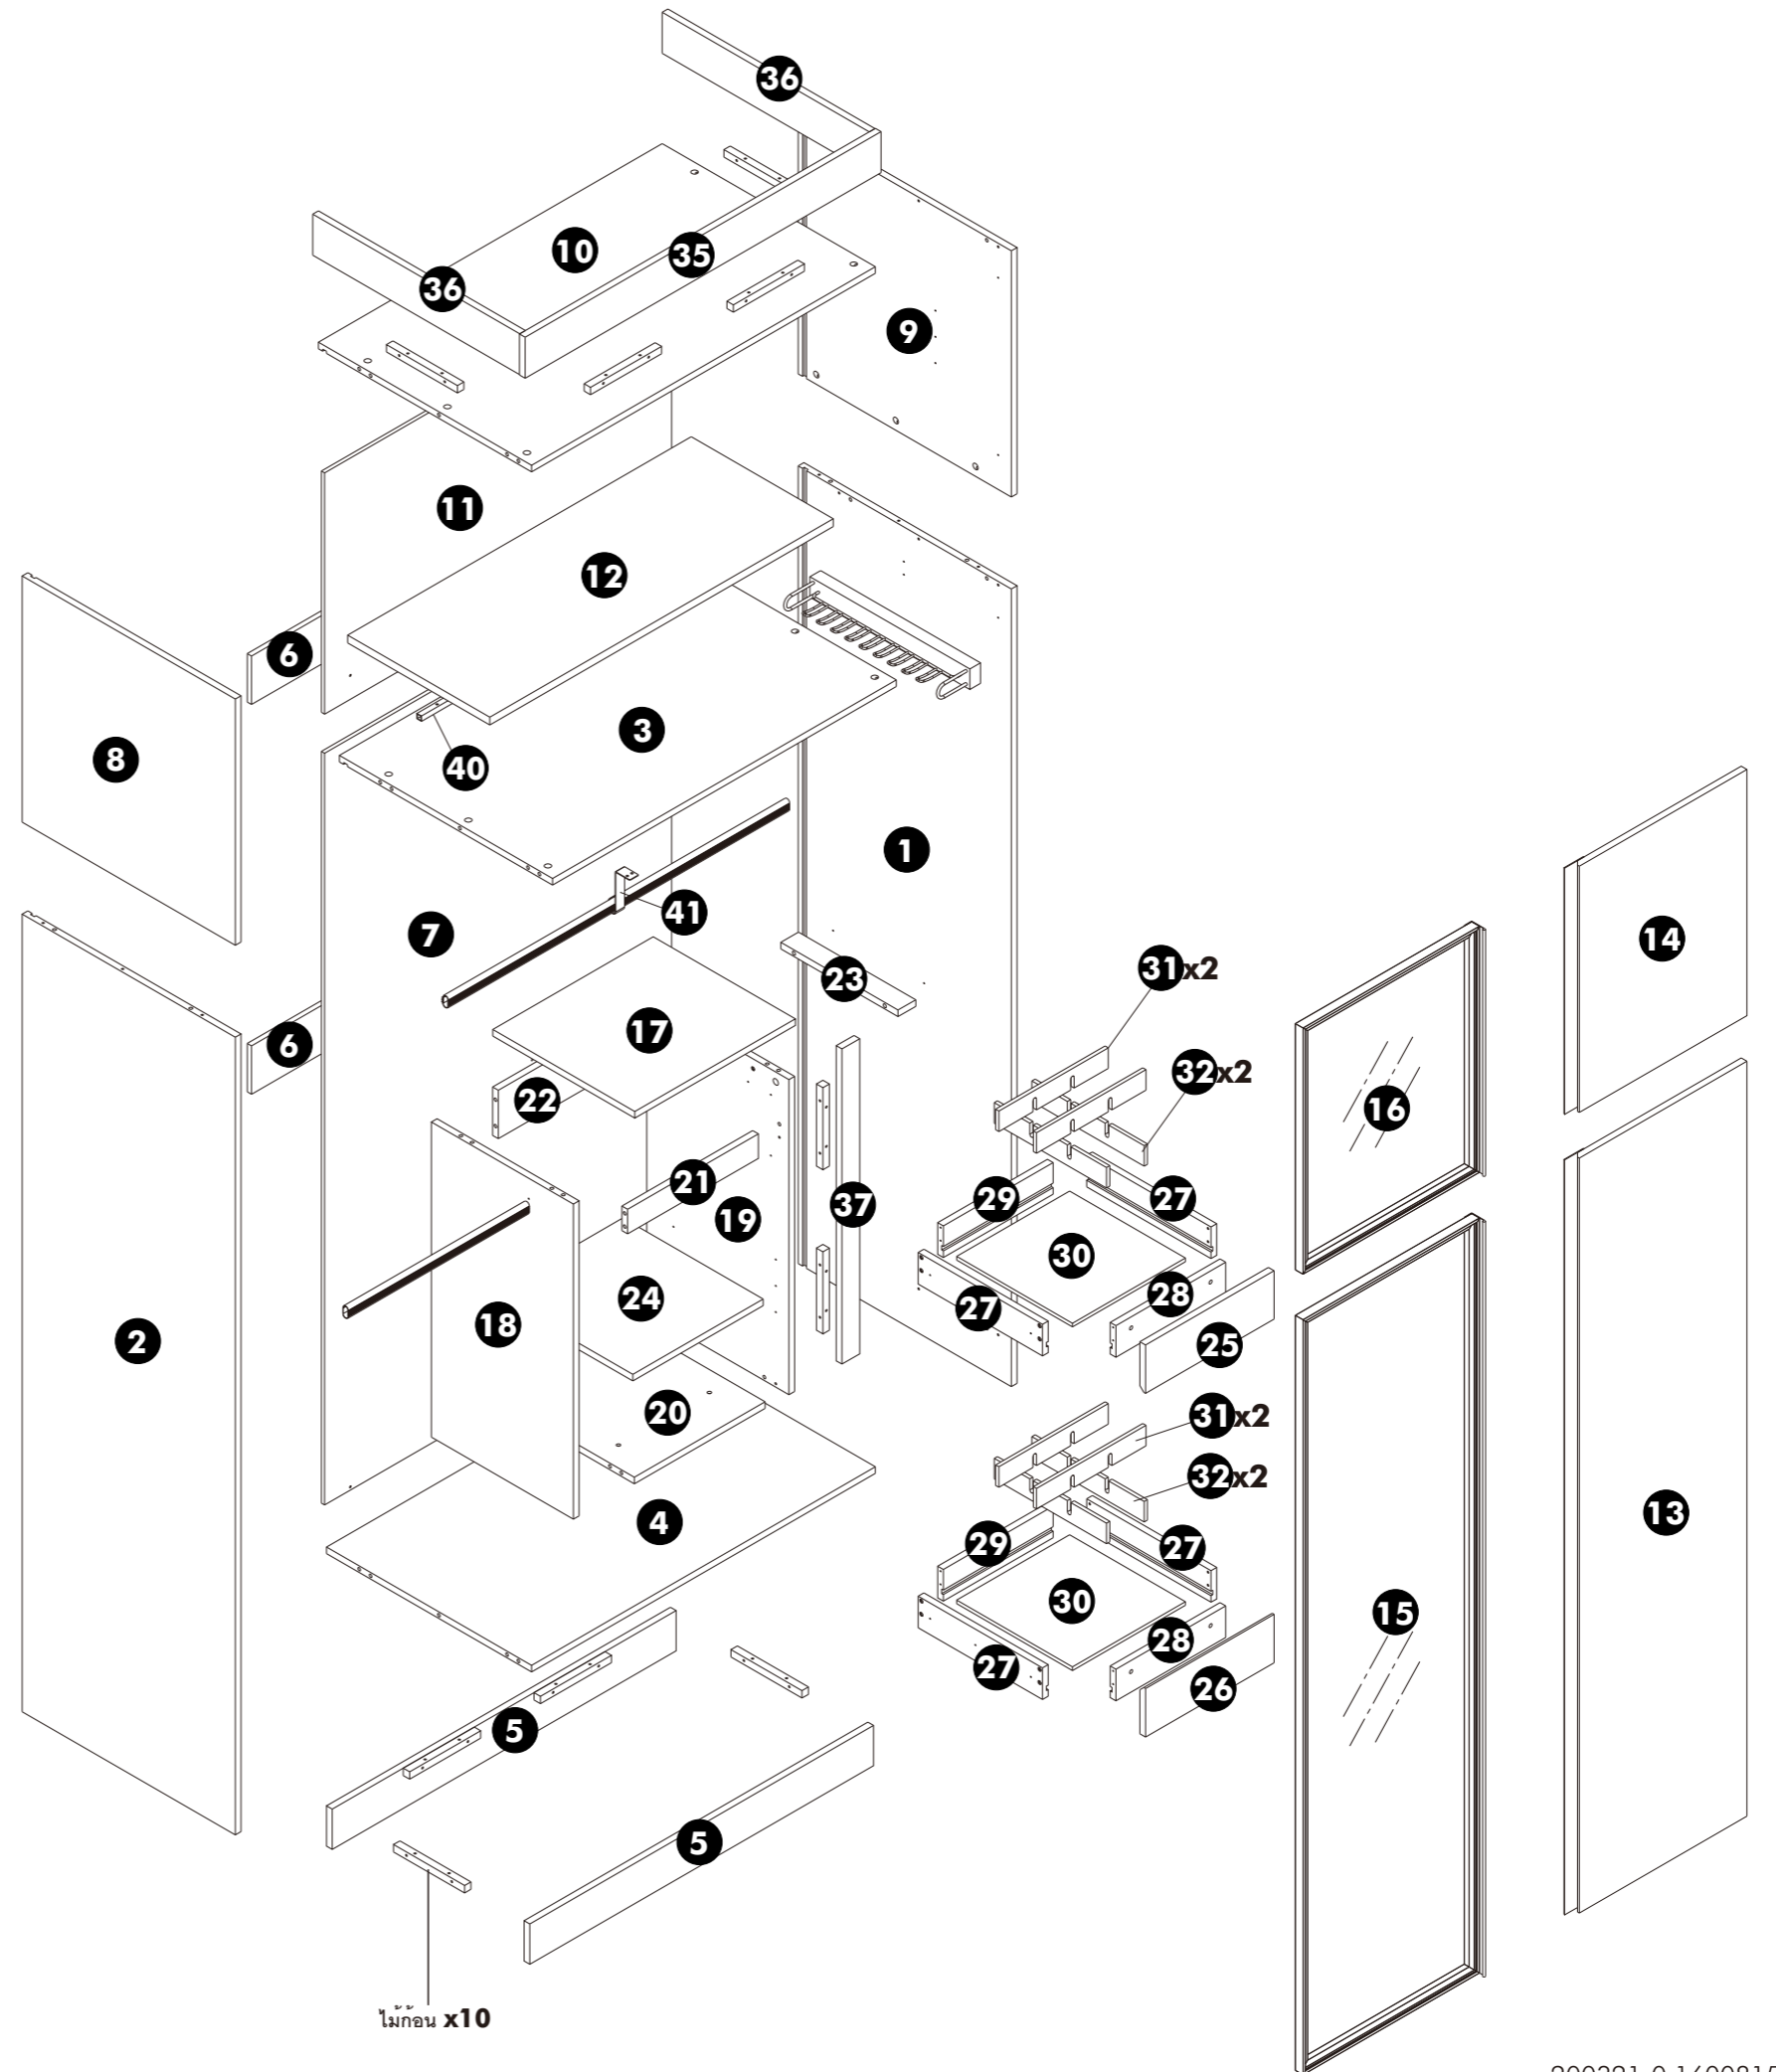

ตู้เสื้อผ้า 95x60x260 cm.

PJ. NICHE MONO RAM

ไม้ท่อน x10