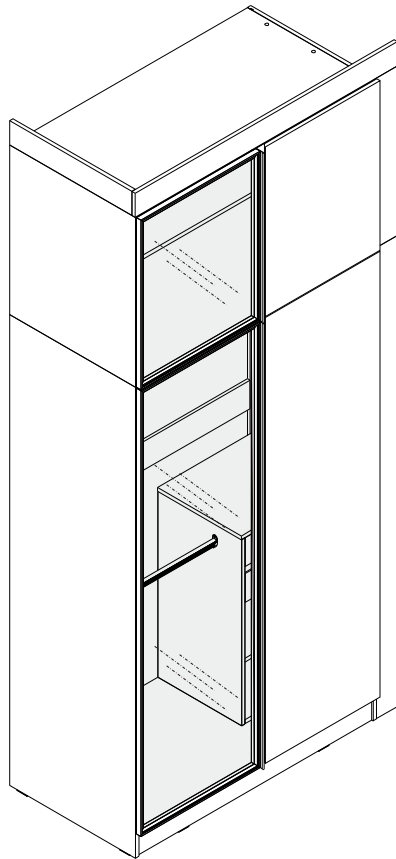

PJ.THE NICHE-R

ตู้เสื้อผ้า 100x60x260 CM.

160081557(N210R)

*ไม้ก๊วบ...x15