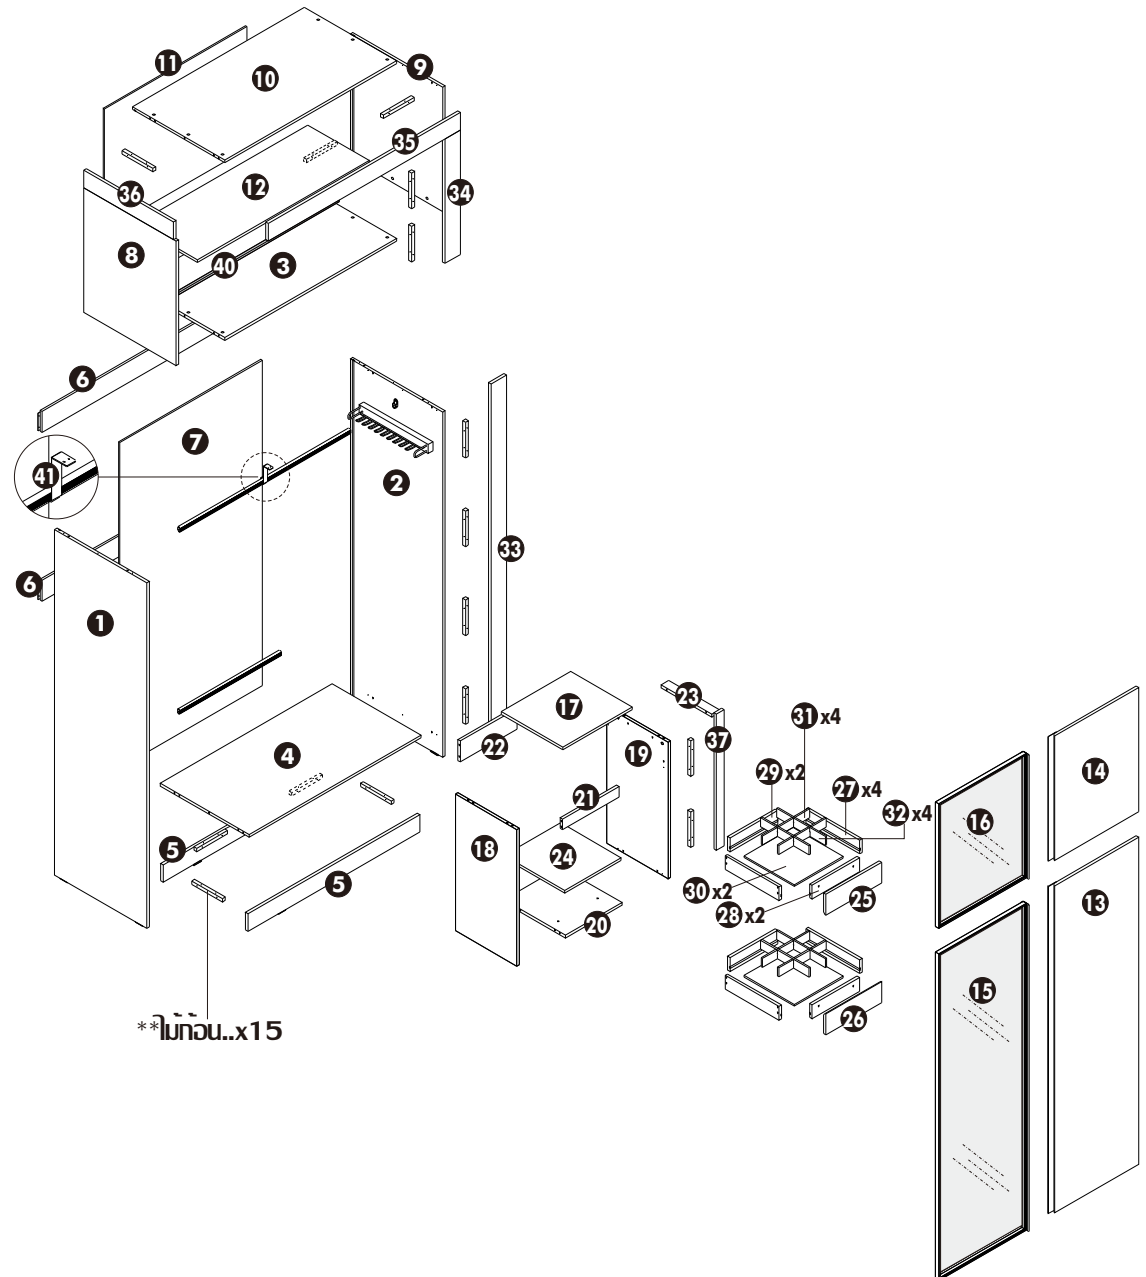

PJ.THE NICHE-R

ตู้เสื้อผ้า 100x60x260 CM.

160081557(N210R)

*ไม้ก๊วบ...x15