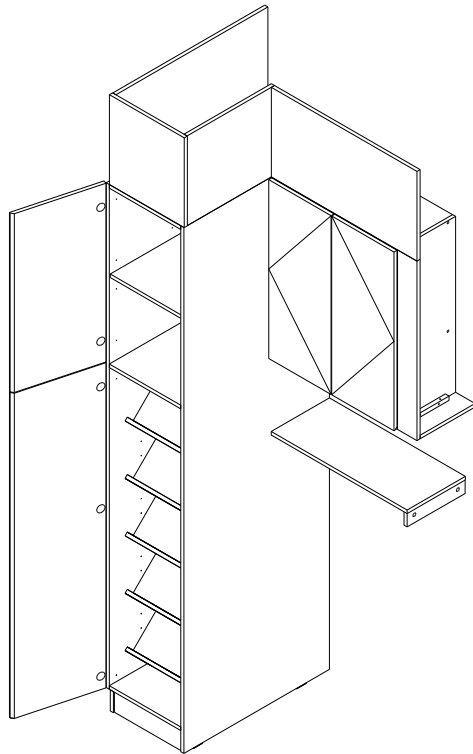

NICHE-R (N201R) ตู้รองเท้า 110x75x240

PJ. THE NICHE MONO RAMKHAMHANE

ELEVATION - B

ELEVATION - A