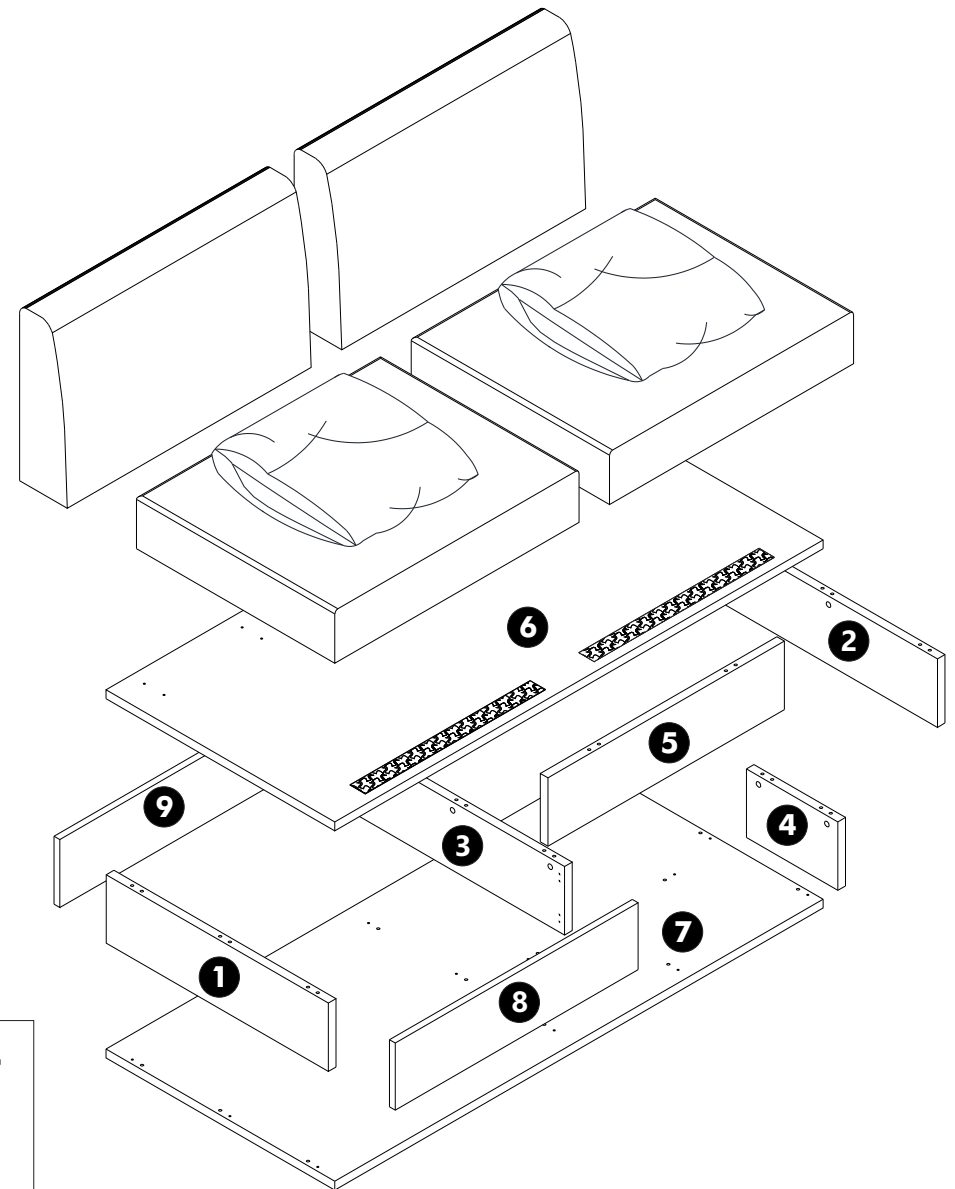

SUPALAI-RAM (N35L) SOFA 2se 150x80x75 cm.

PJ. ศุภาลัย Varanda รมคำแหง

030564-01:160081533