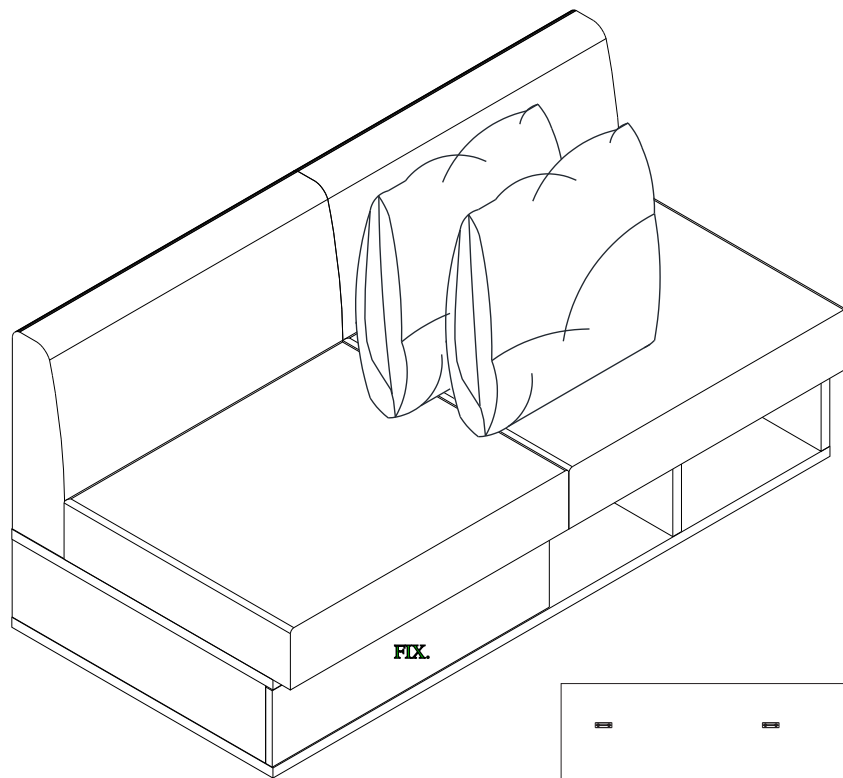

SUPALAI-RAM (N35L) SOFA 2se 150x80x75 cm.

PJ. ศุภาลัย Varanda รมคำแหง

030564-01:160081533